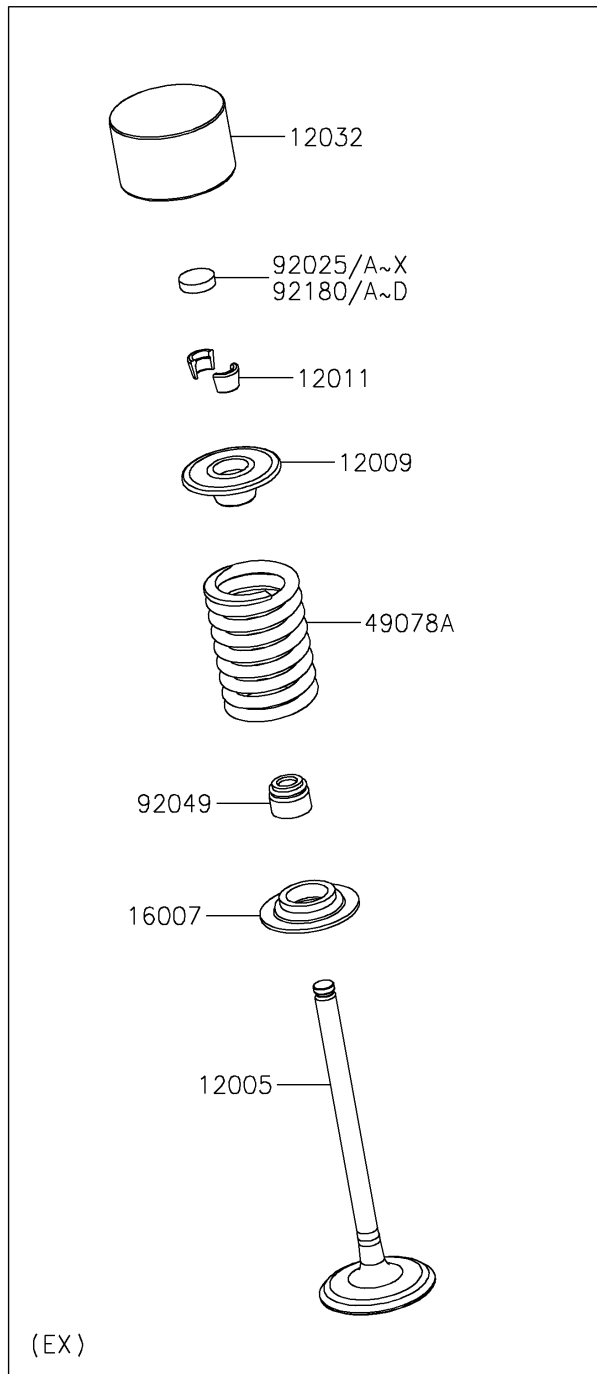

2024 Teryx KRX[®]4 1000 eS Special Edition

PARTS DIAGRAM

Valve(s)

E1210

2024 Teryx KRX[®] 4 1000 eS Special Edition

PARTS LIST

Valve(s)

ITEM NAME	PART NUMBER	QUANTITY
-----------	-------------	----------