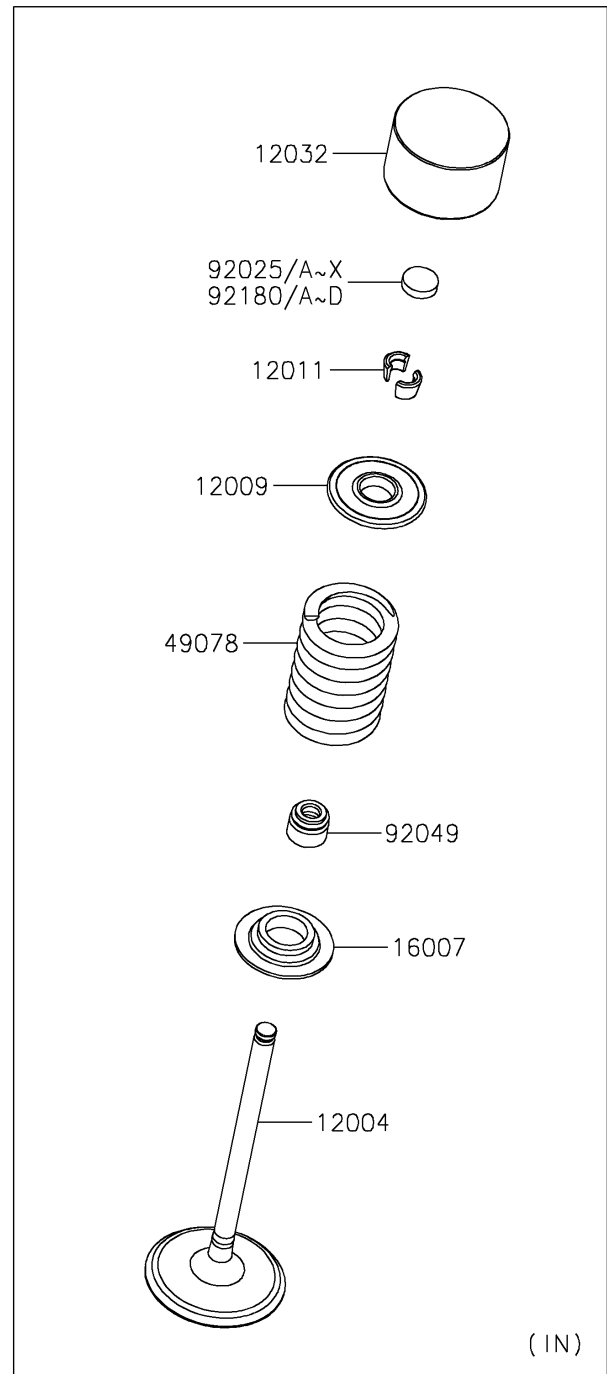

2024 Teryx KRX[®]4 1000 eS Special Edition

PARTS DIAGRAM

Valve(s)

E1210

2024 Teryx KRX[®] 4 1000 eS Special Edition

PARTS LIST

Valve(s)

ITEM NAME	PART NUMBER	QUANTITY
-----------	-------------	----------