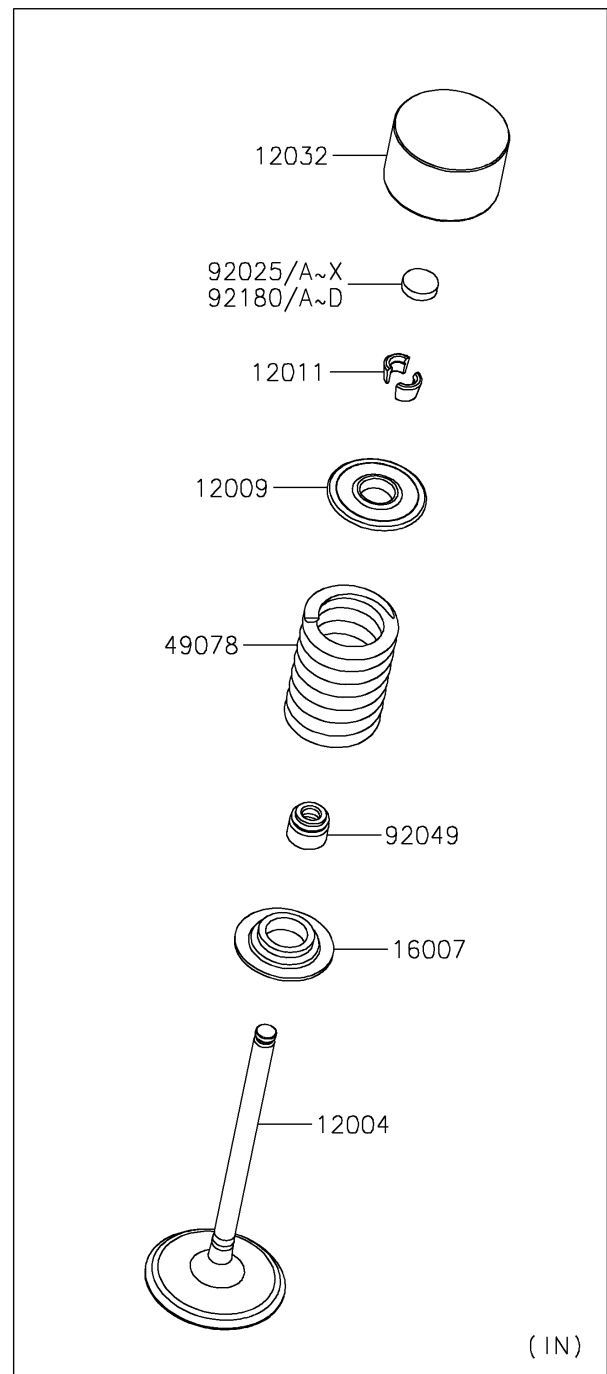

# 2024 TERYX® KRX4™ 1000 SE eS

## PARTS DIAGRAM

Valve(s)

E1210

## PARTS LIST

Valve(s)

**ITEM NAME**

**PART NUMBER**

**QUANTITY**

---