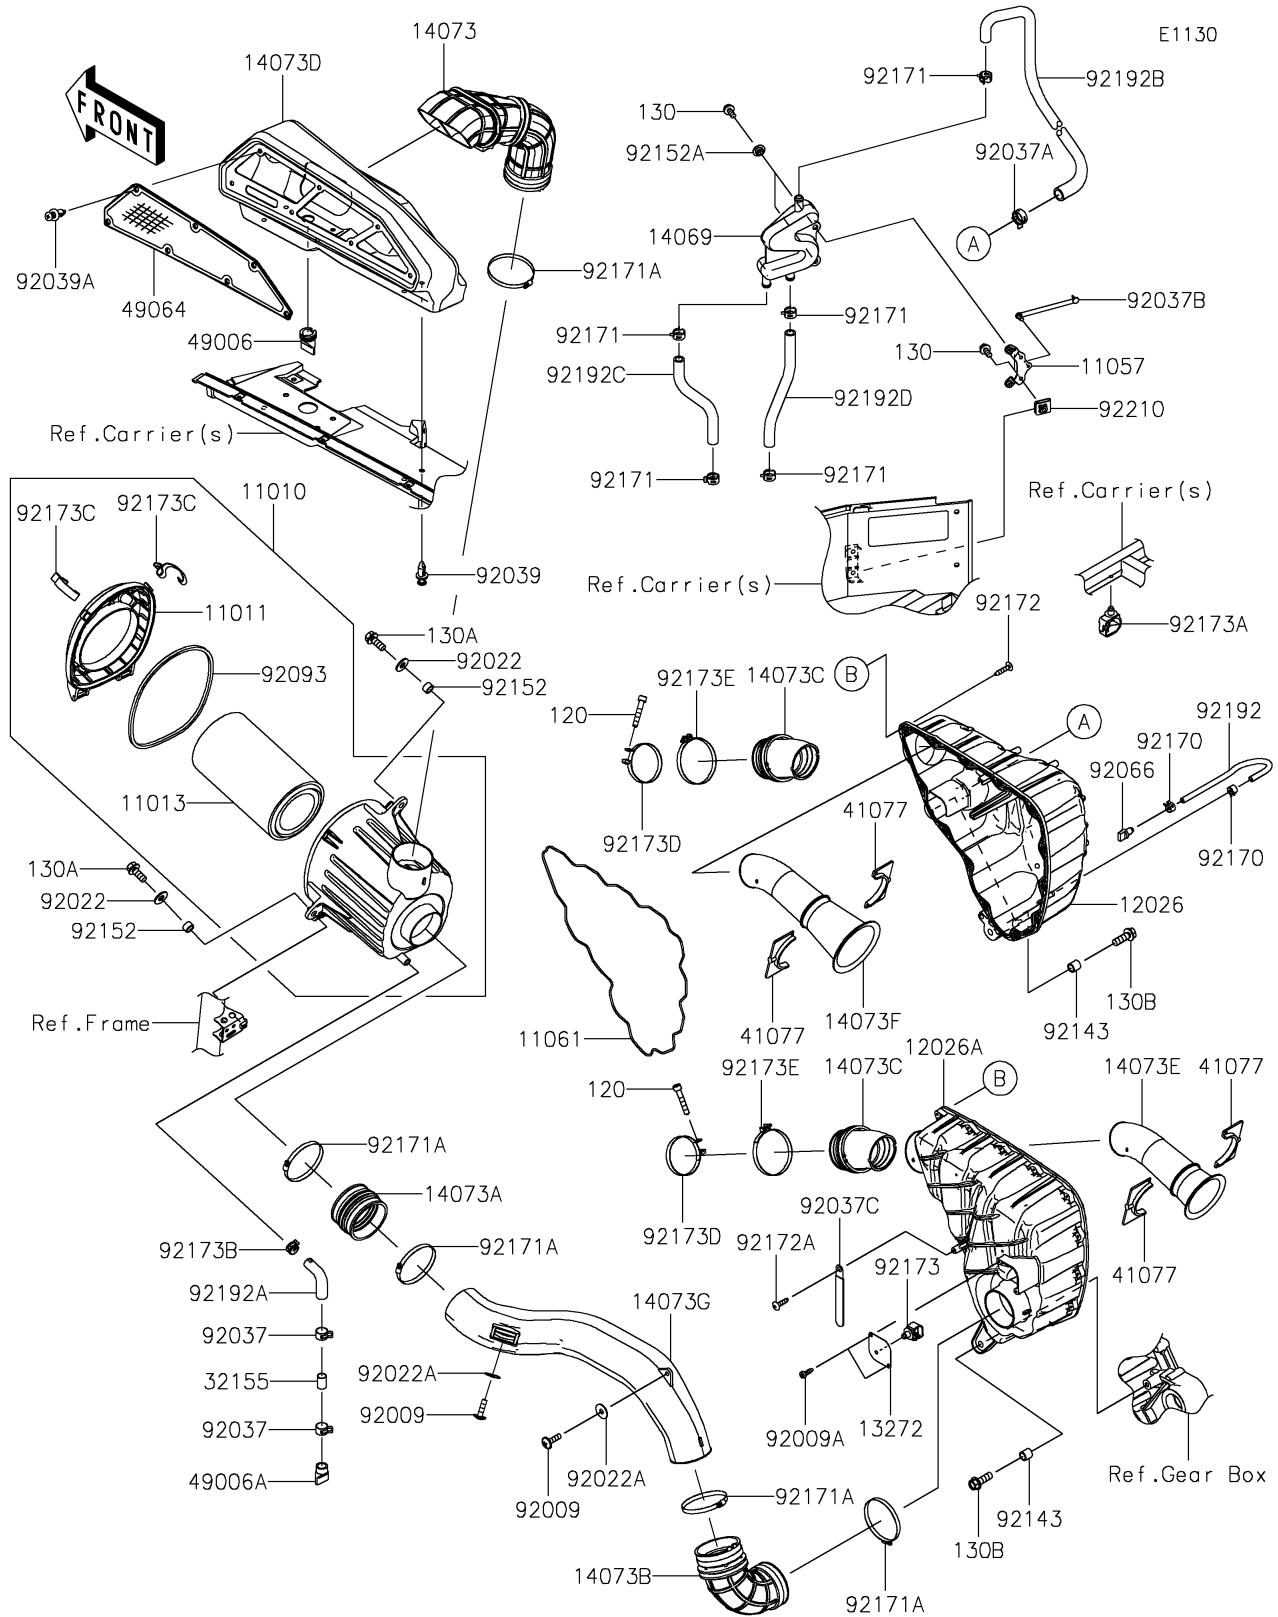

2024 TERYX® KRX4™ 1000 SE eS

PARTS DIAGRAM

Air Cleaner