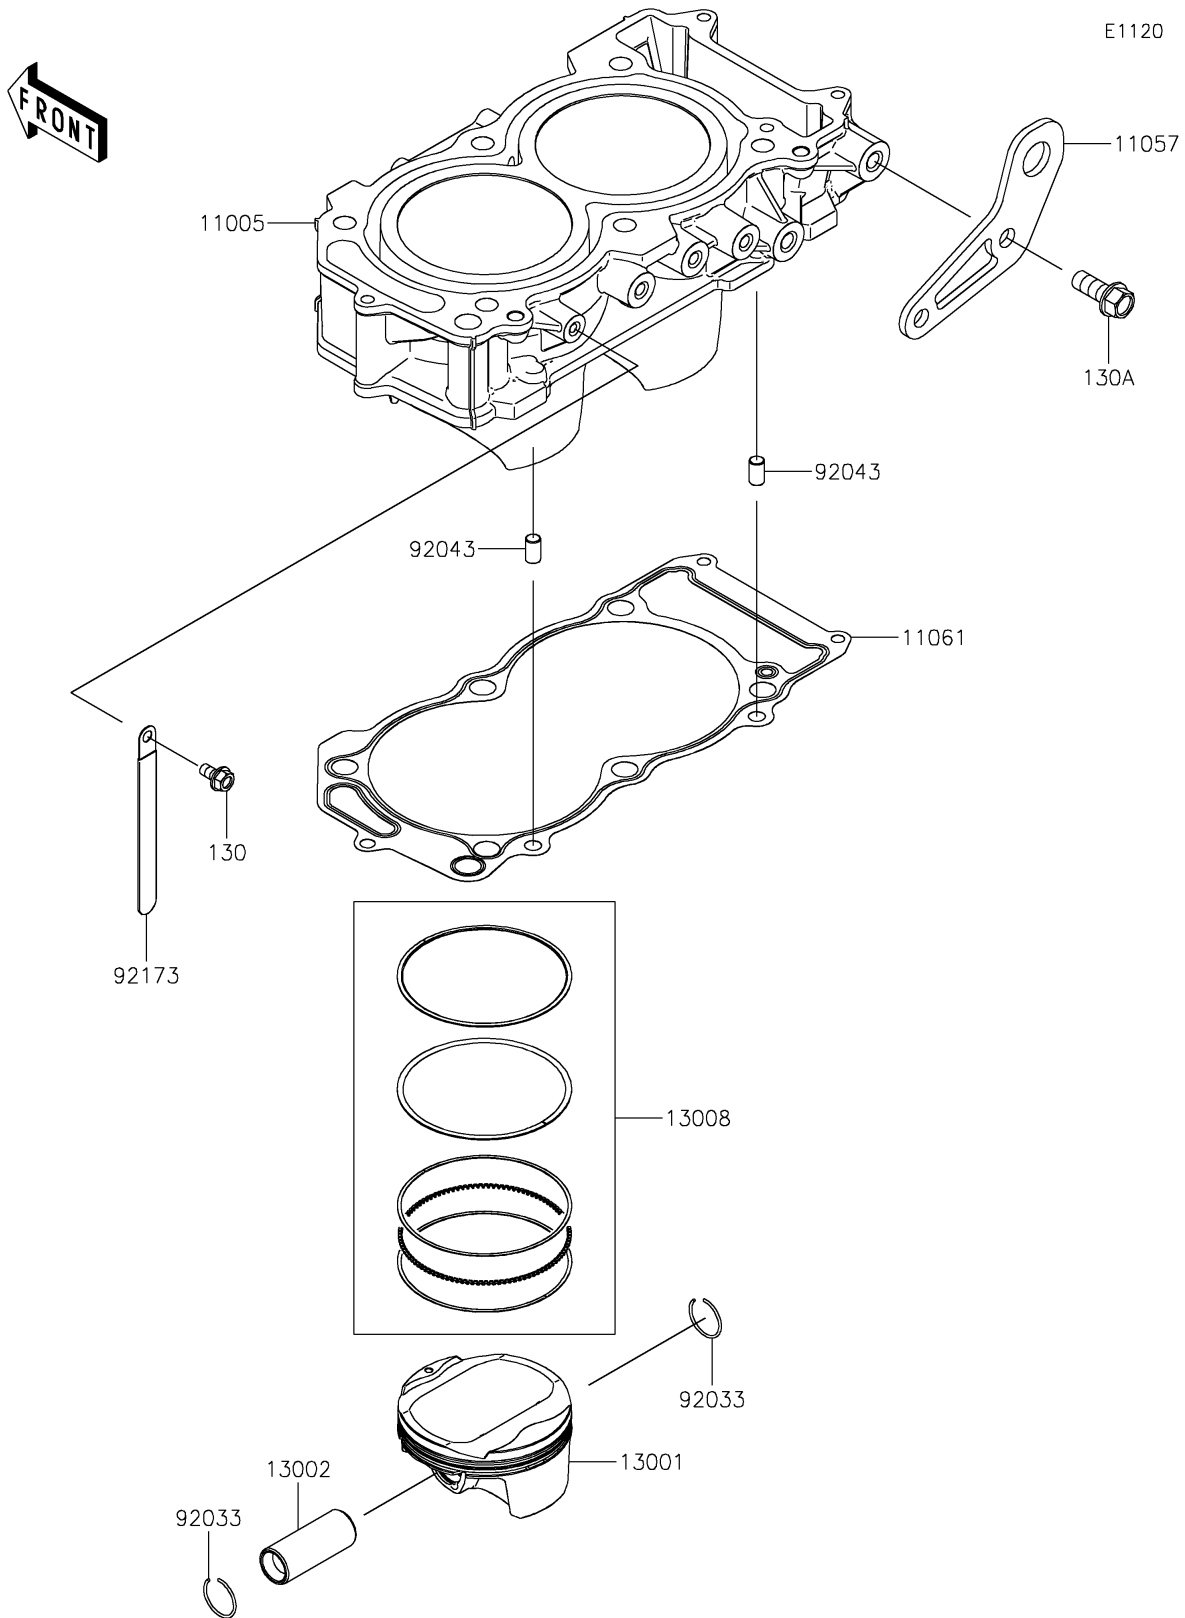

2024 Teryx KRX[®] 4 1000 eS Special Edition

PARTS DIAGRAM

Cylinder/Piston(s)

2024 Teryx KRX[®] 4 1000 eS Special Edition

PARTS LIST

Cylinder/Piston(s)

ITEM NAME

PART NUMBER

QUANTITY
