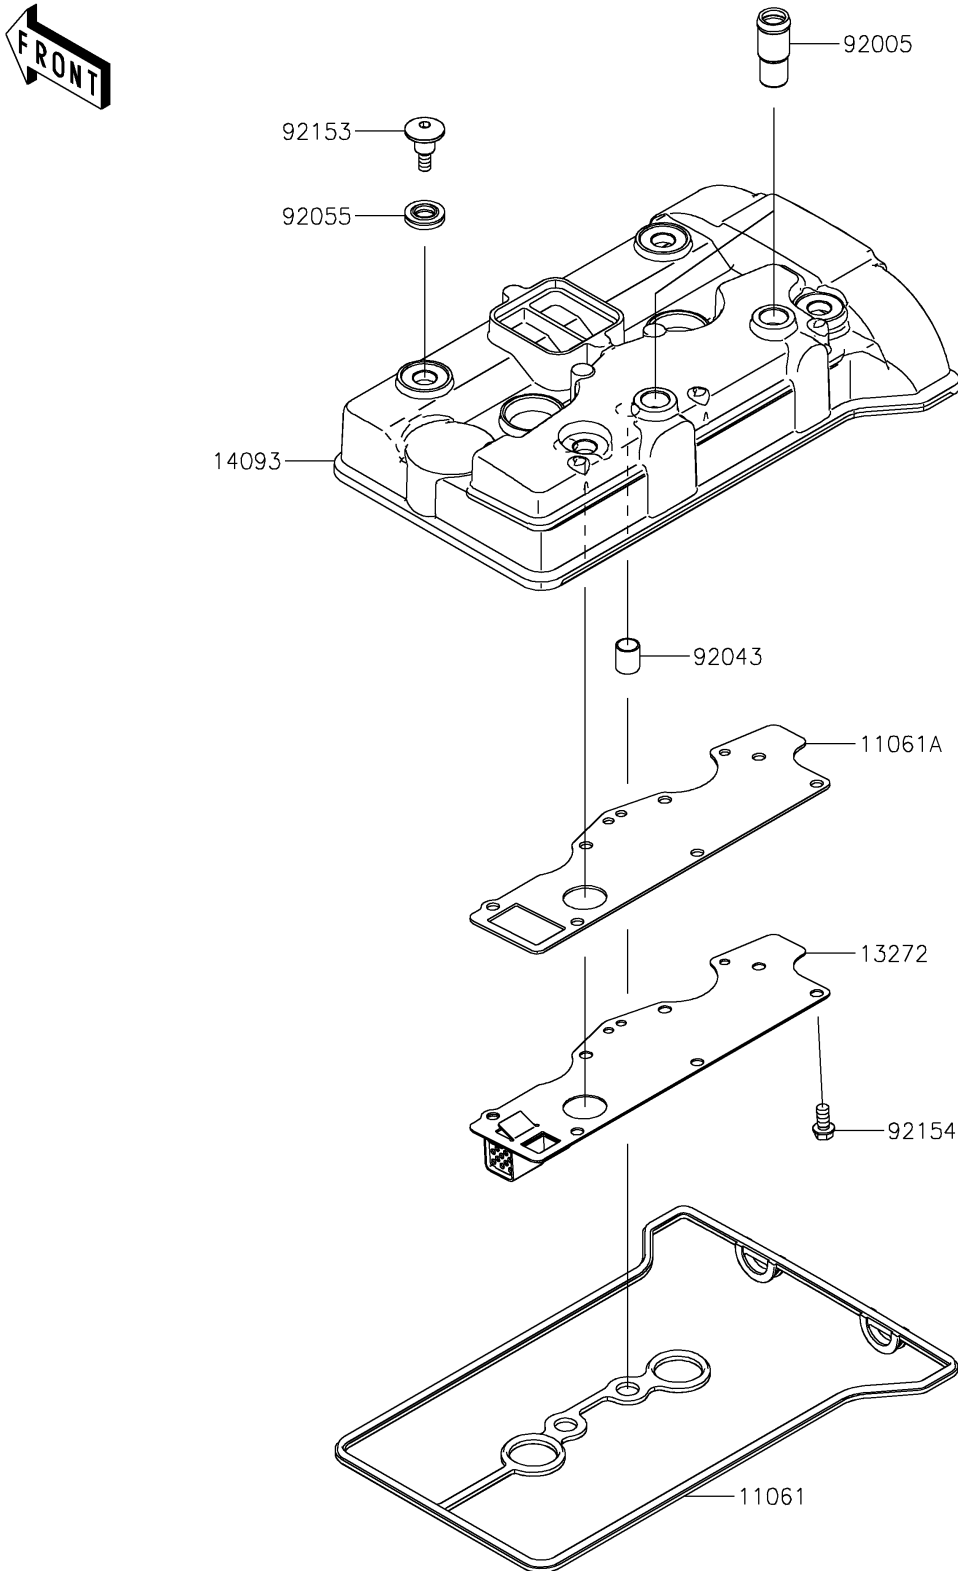

2024 TERYX® KRX4™ 1000 SE eS

PARTS DIAGRAM Cylinder Head Cover

E1112

2024 TERYX[®] KRX4[™] 1000 SE eS

PARTS LIST

Cylinder Head Cover

ITEM NAME	PART NUMBER	QUANTITY
-----------	-------------	----------