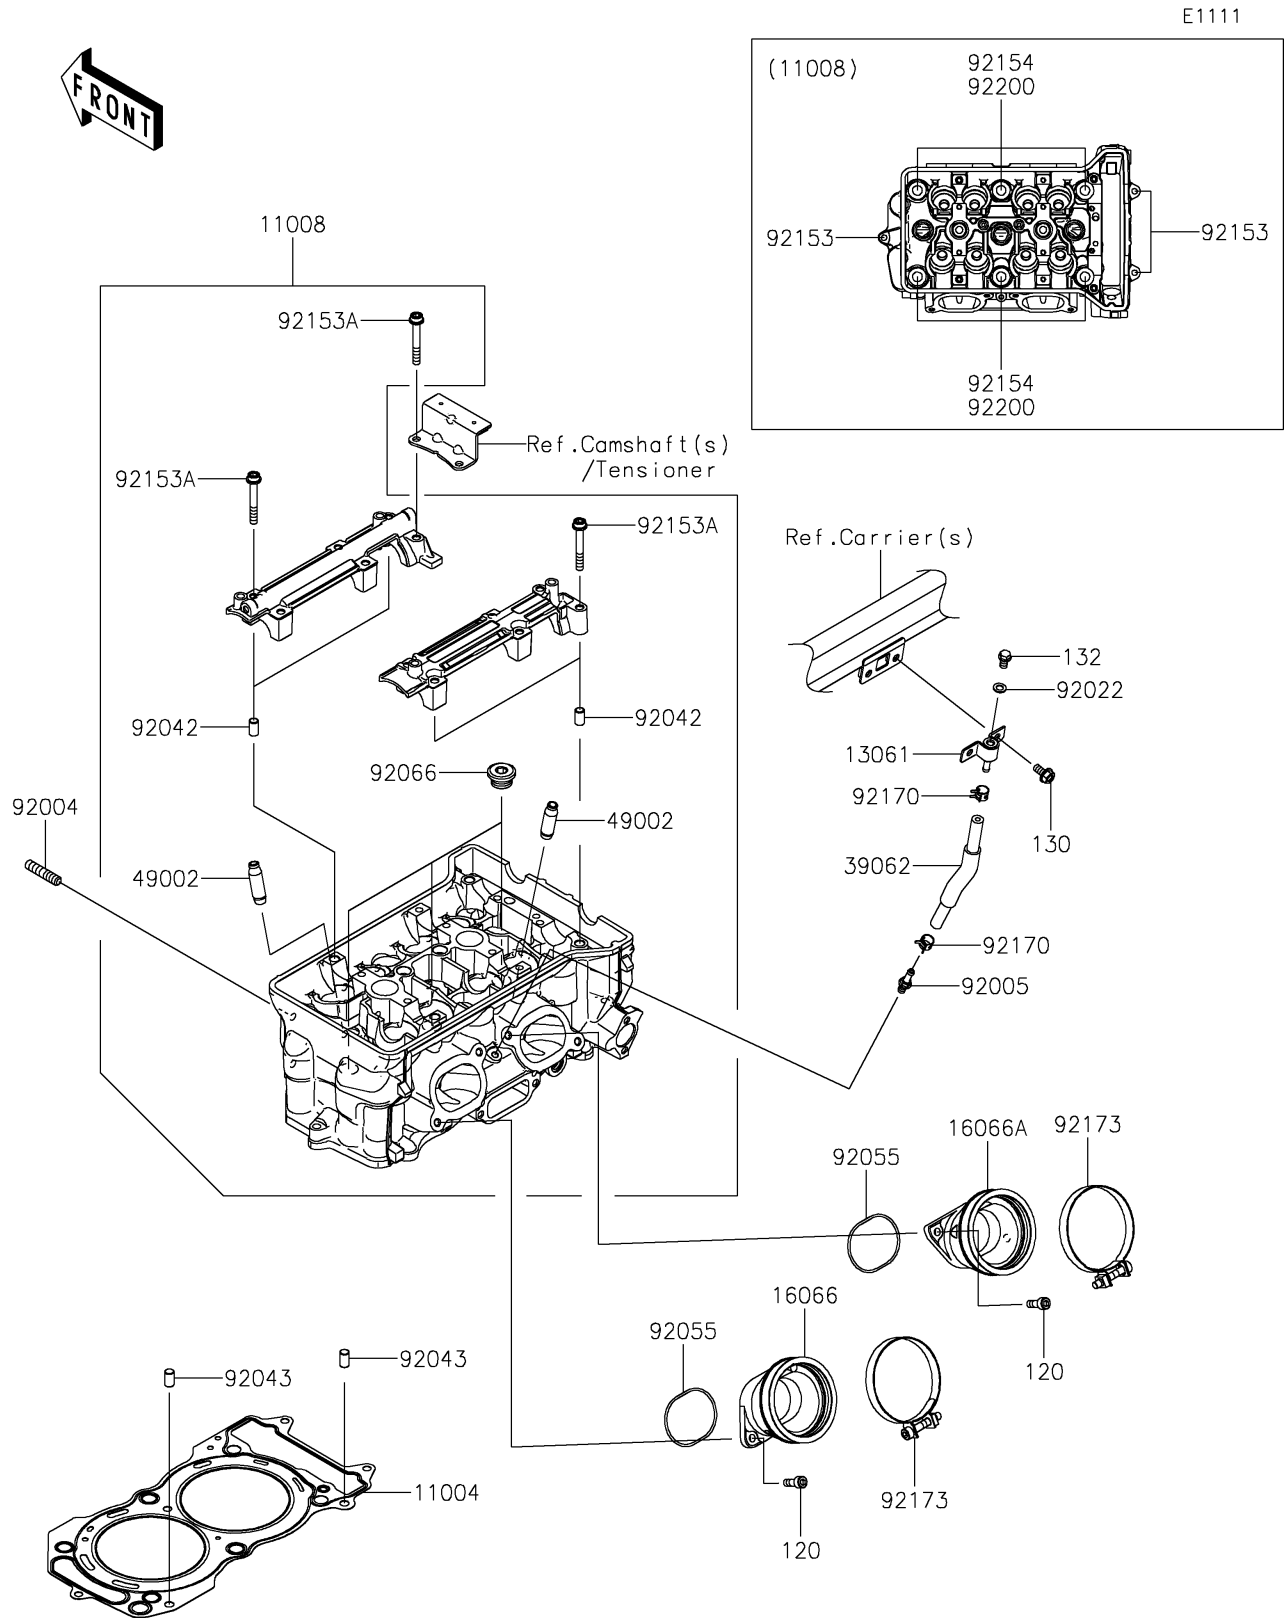

2024 TERYX® KRX4™ 1000 SE eS

PARTS DIAGRAM

Cylinder Head

2024 TERYX[®] KRX4[™] 1000 SE eS

PARTS LIST

Cylinder Head

| ITEM NAME | PART NUMBER | QUANTITY |
|-----------|-------------|----------|
|-----------|-------------|----------|
