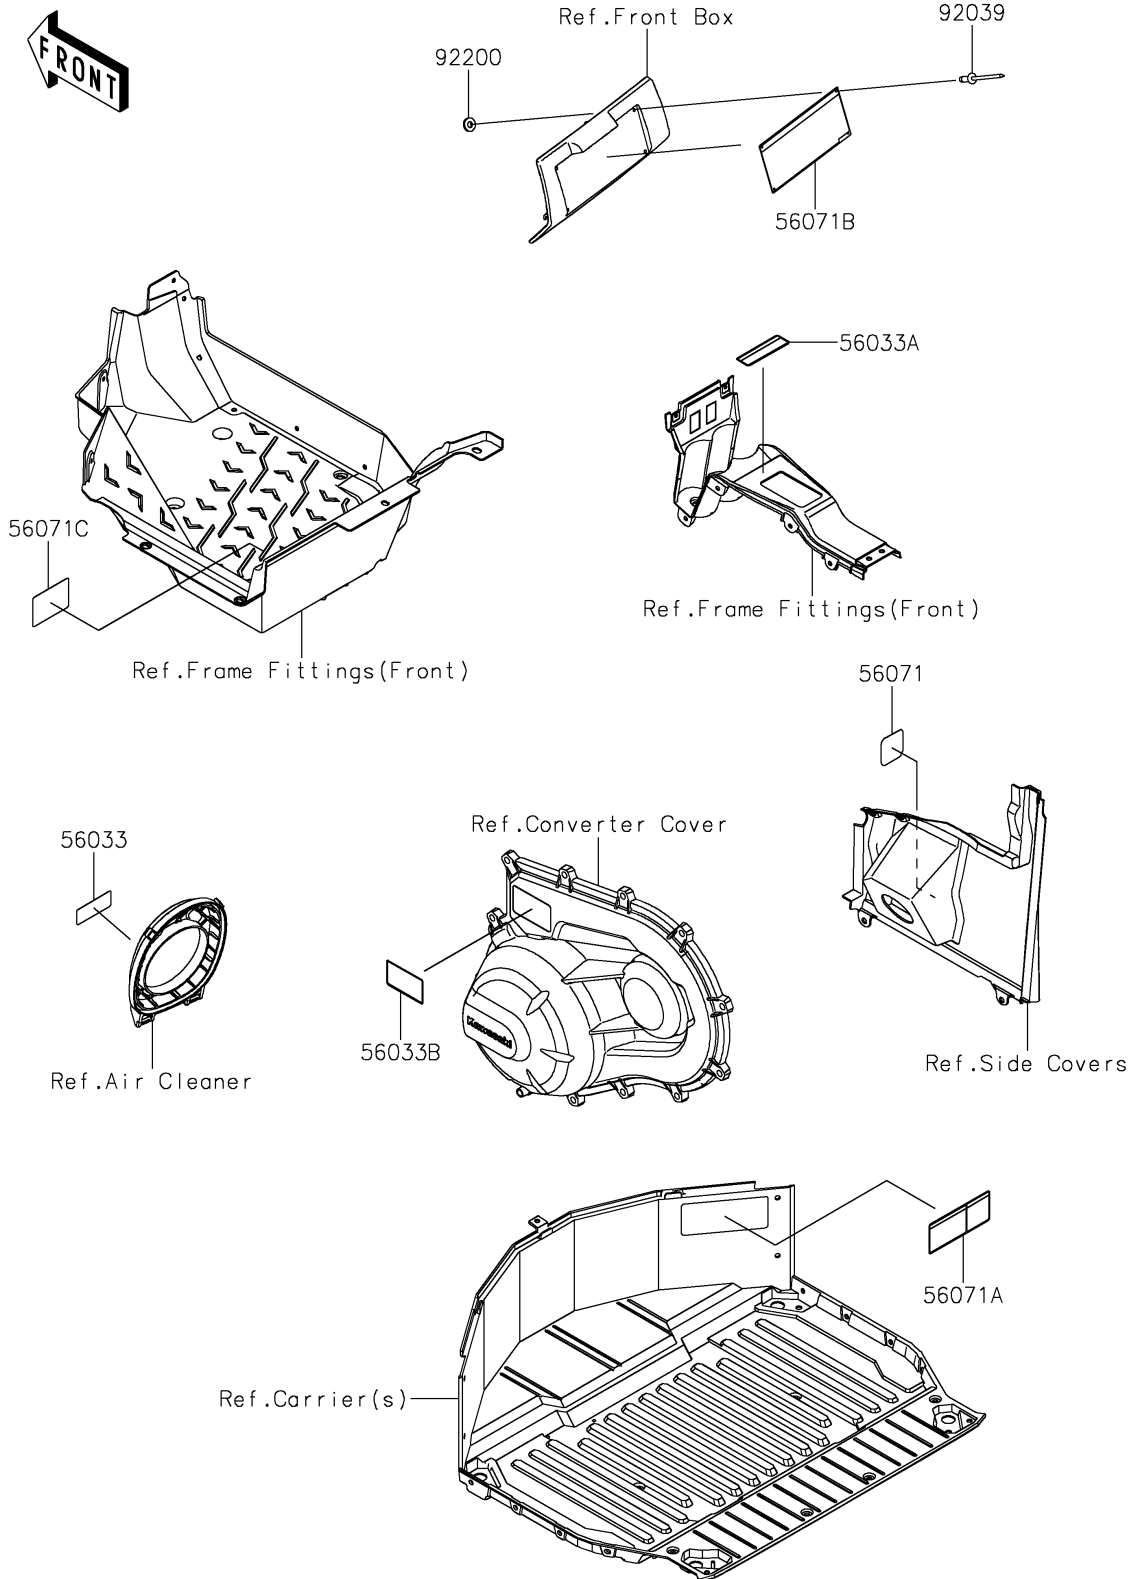

2024 Teryx KRX® 4 1000 eS

PARTS DIAGRAM

Labels

F2860

2024 Teryx KRX[®] 4 1000 eS

PARTS LIST

Labels

ITEM NAME

PART NUMBER

QUANTITY
