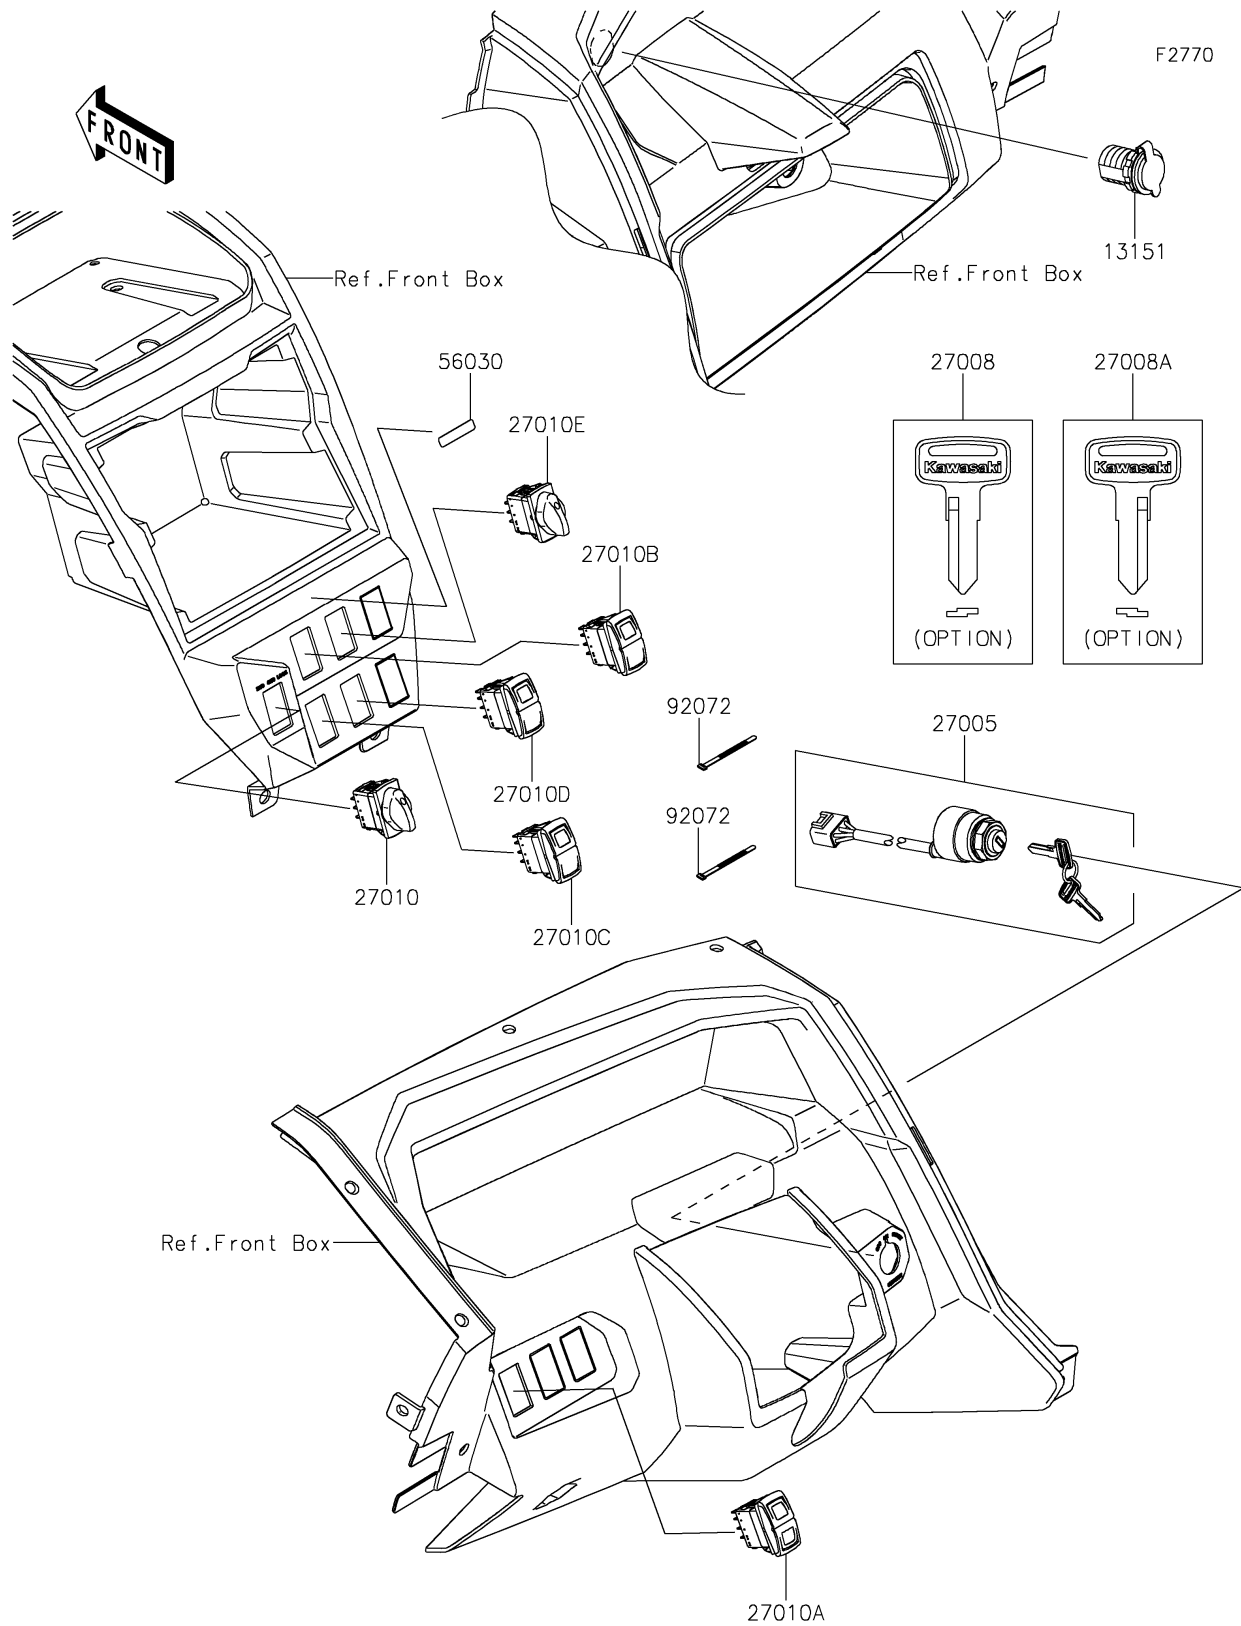

2024 Teryx KRX[®] 4 1000 eS

PARTS DIAGRAM

Ignition Switch

2024 Teryx KRX[®] 4 1000 eS

PARTS LIST

Ignition Switch

ITEM NAME

PART NUMBER

QUANTITY
