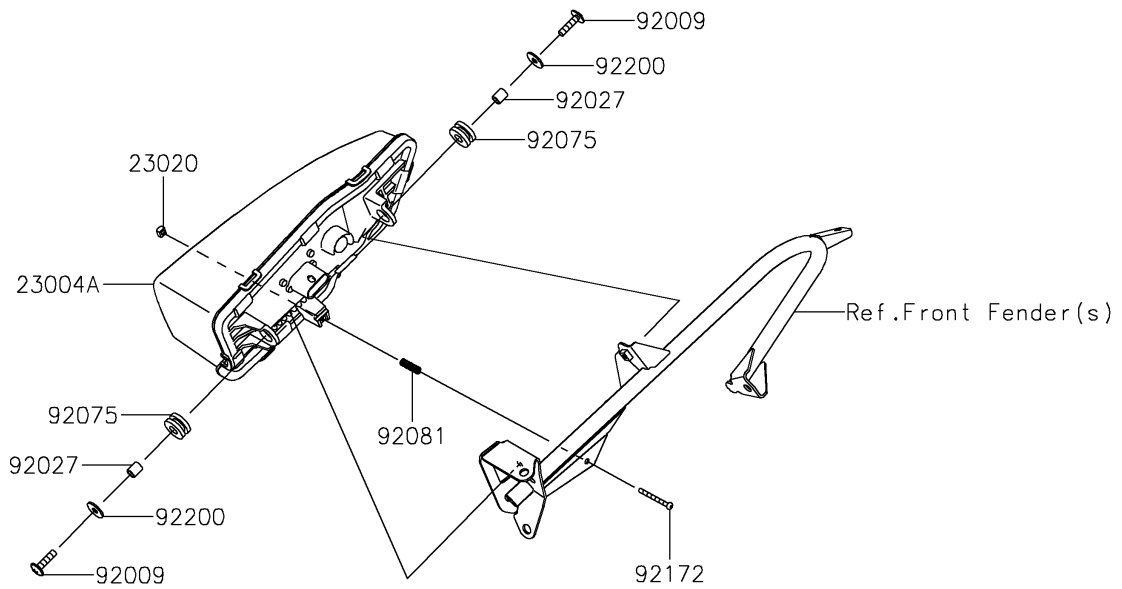

2024 Teryx KRX[®] 4 1000 eS

PARTS DIAGRAM

Headlight(s)

F2710

2024 Teryx KRX[®] 4 1000 eS

PARTS LIST

Headlight(s)

ITEM NAME

PART NUMBER

QUANTITY
