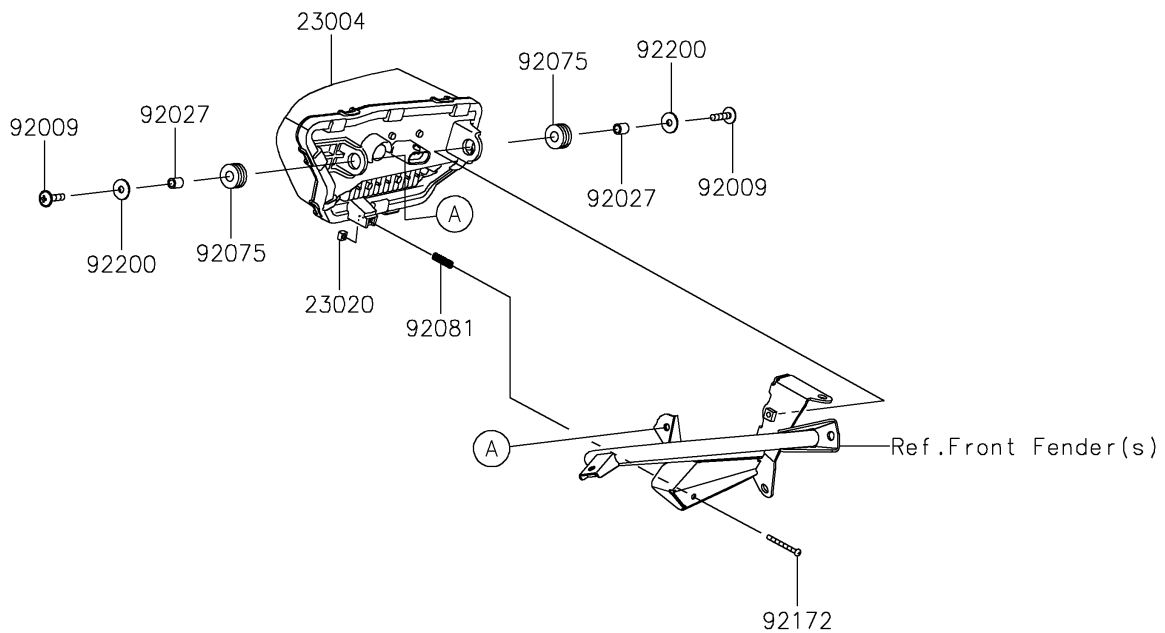

2024 Teryx KRX[®] 4 1000 eS

PARTS DIAGRAM

Headlight(s)

F2710

2024 Teryx KRX[®] 4 1000 eS

PARTS LIST

Headlight(s)

ITEM NAME

PART NUMBER

QUANTITY
