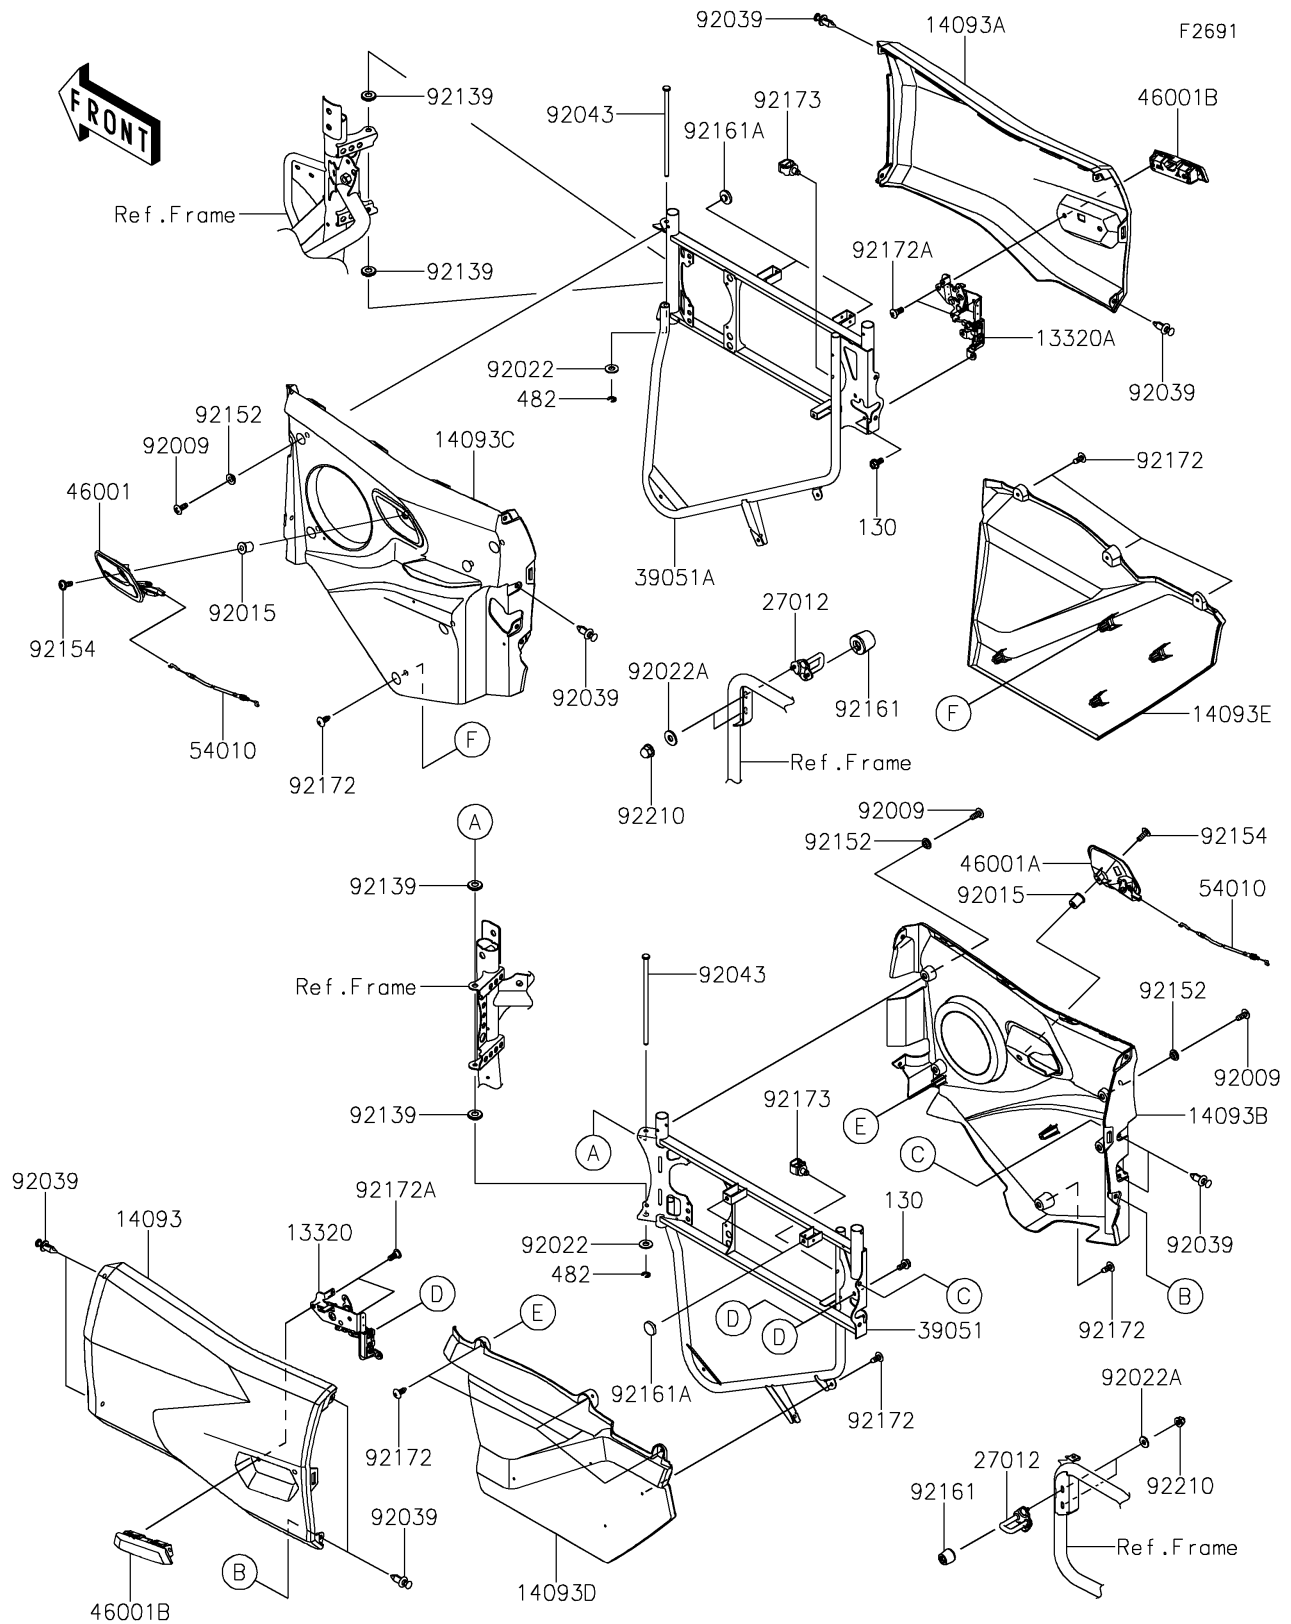

2024 Teryx KRX[®] 4 1000 eS

PARTS DIAGRAM

Door(Rear)

2024 Teryx KRX[®] 4 1000 eS

PARTS LIST

Door(Rear)

ITEM NAME

PART NUMBER

QUANTITY
