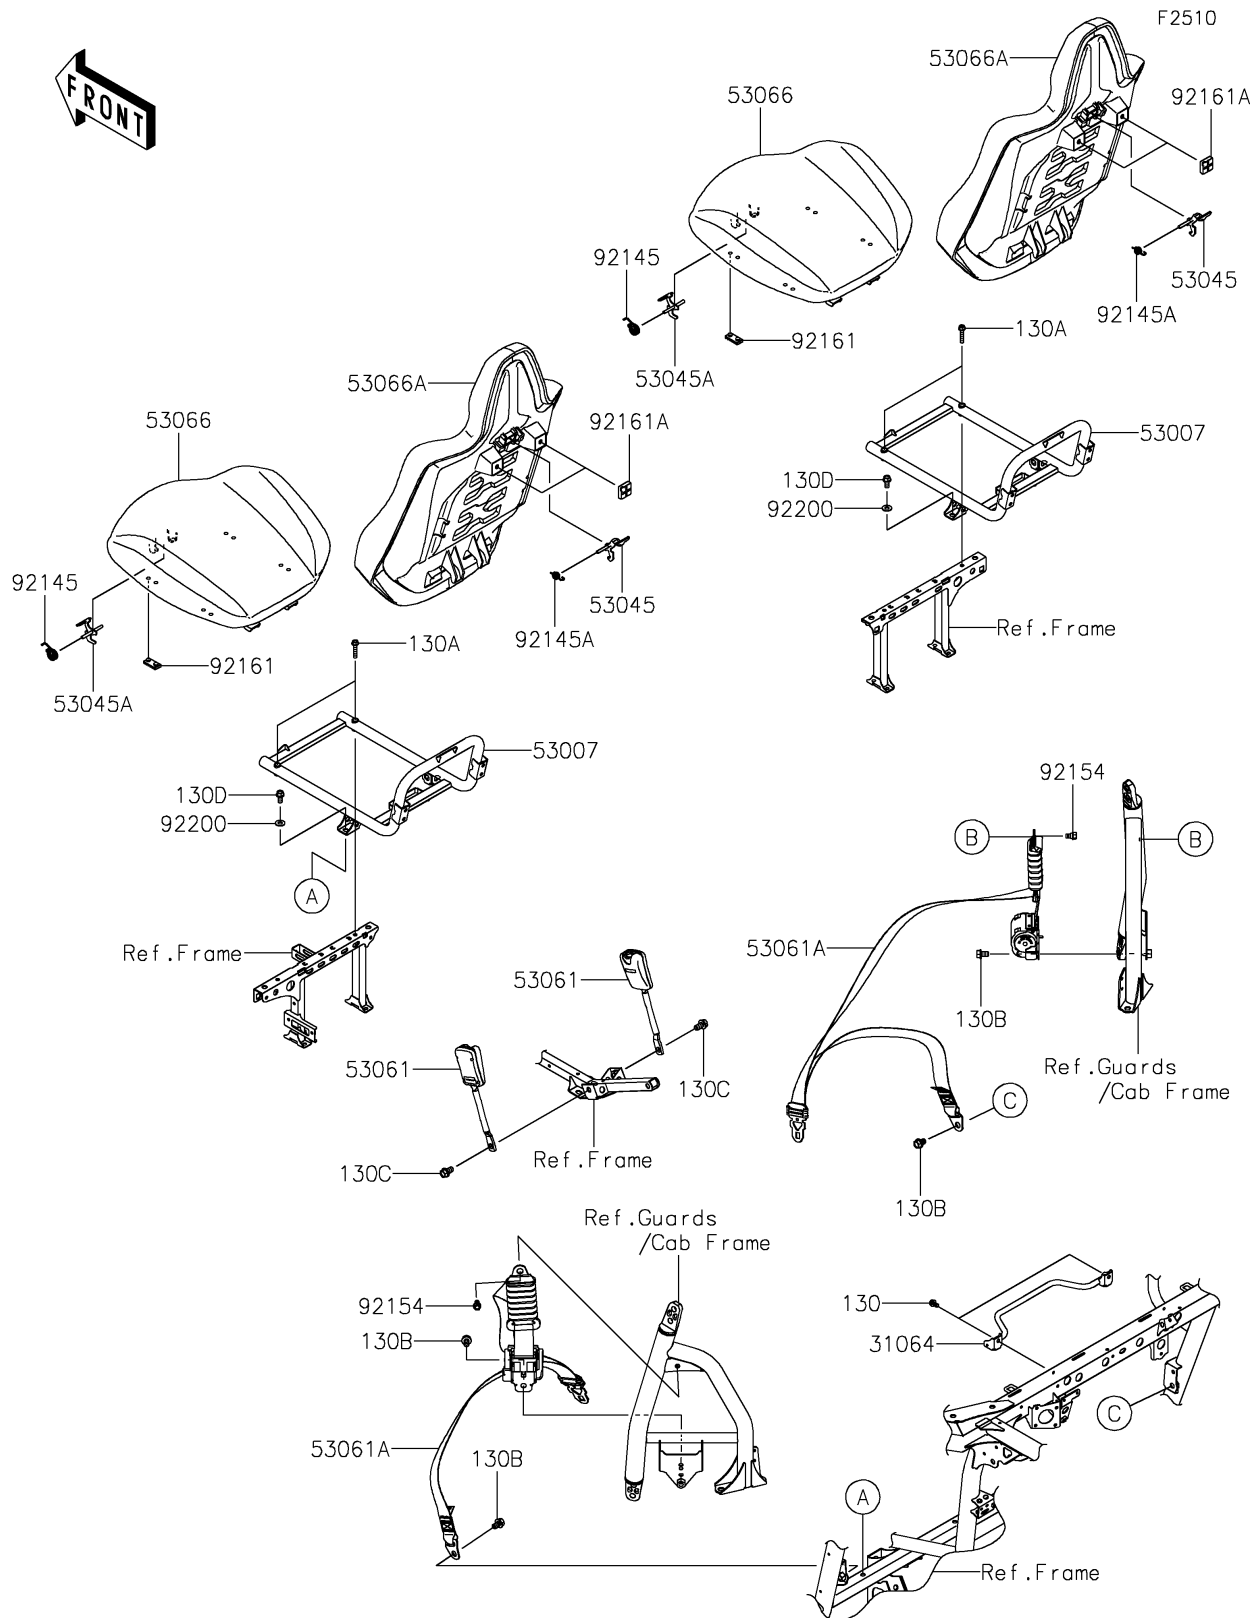

2024 Teryx KRX[®] 4 1000 eS

PARTS DIAGRAM

Seat(Rear)

2024 Teryx KRX[®] 4 1000 eS

PARTS LIST

Seat(Rear)

ITEM NAME

PART NUMBER

QUANTITY
