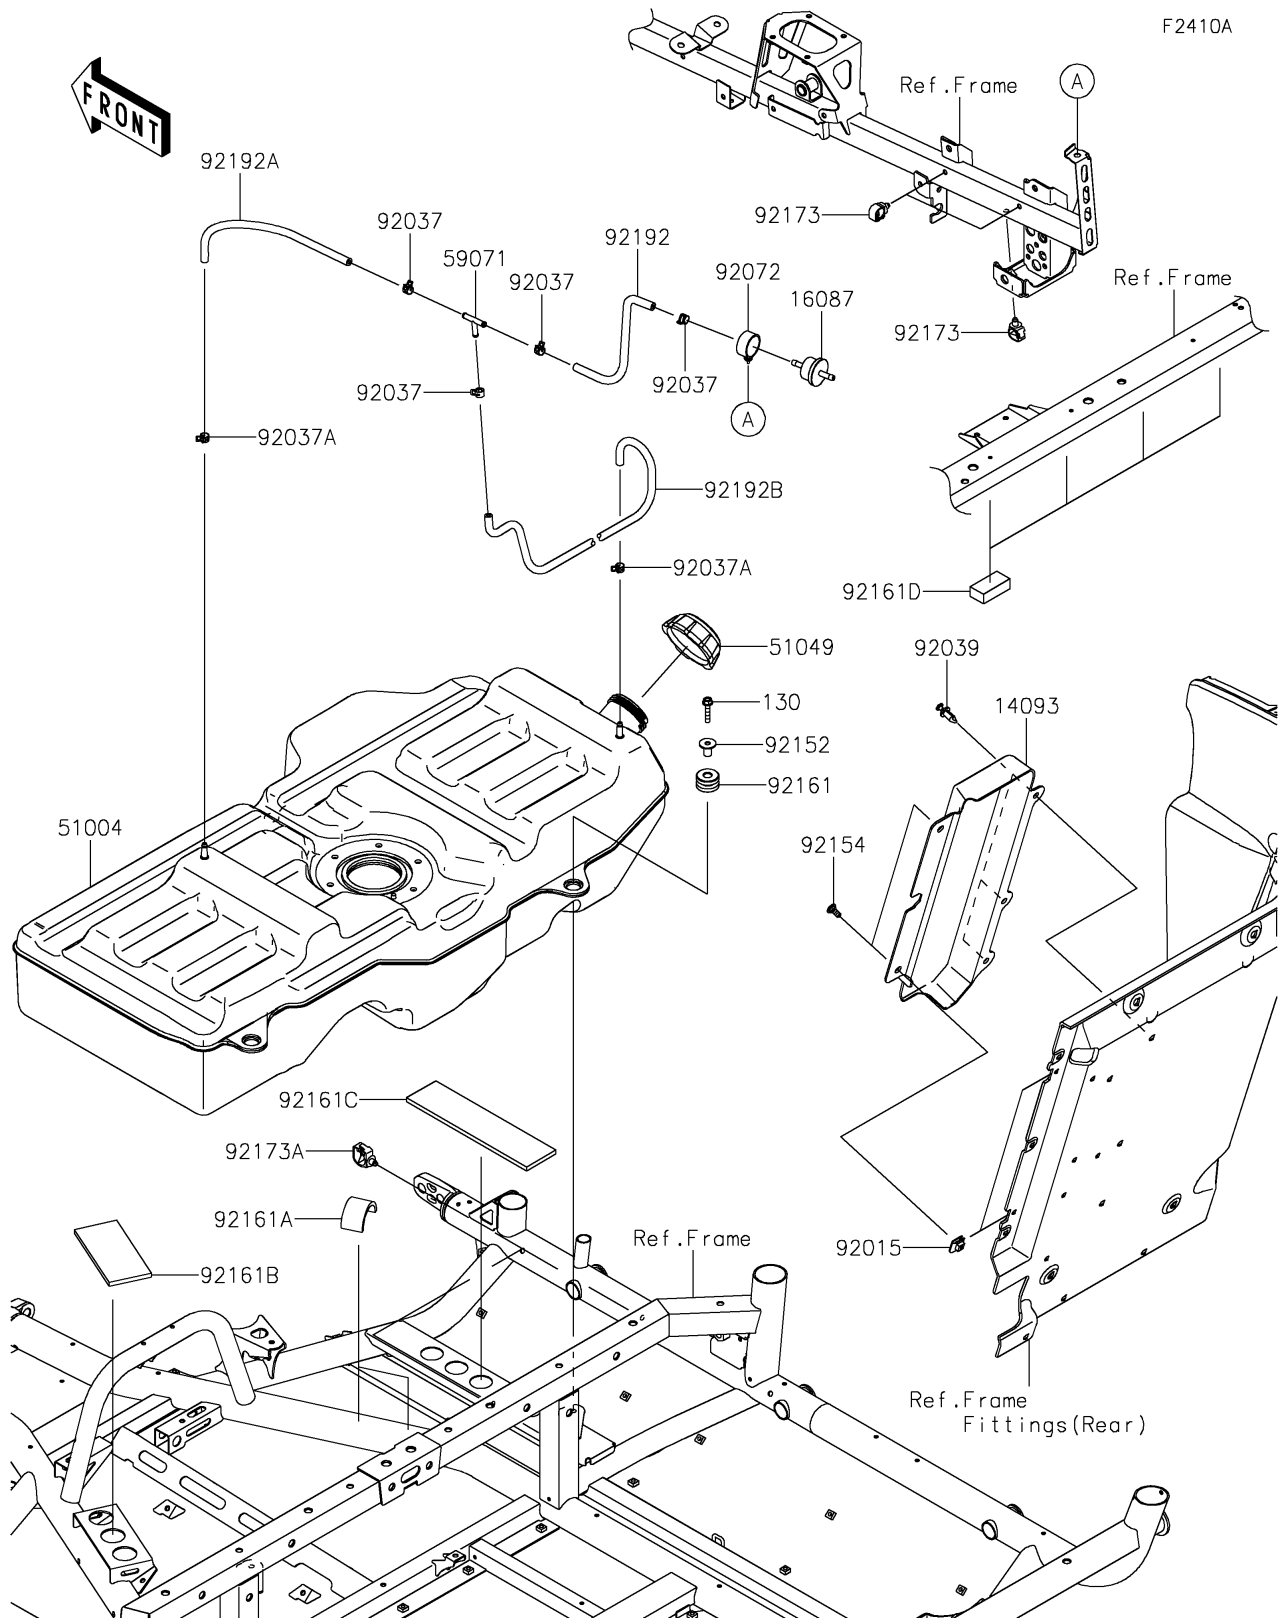

2024 Teryx KRX[®] 4 1000 eS

PARTS DIAGRAM

Fuel Tank(CA)

2024 Teryx KRX[®] 4 1000 eS

PARTS LIST

Fuel Tank(CA)

ITEM NAME

PART NUMBER

QUANTITY
