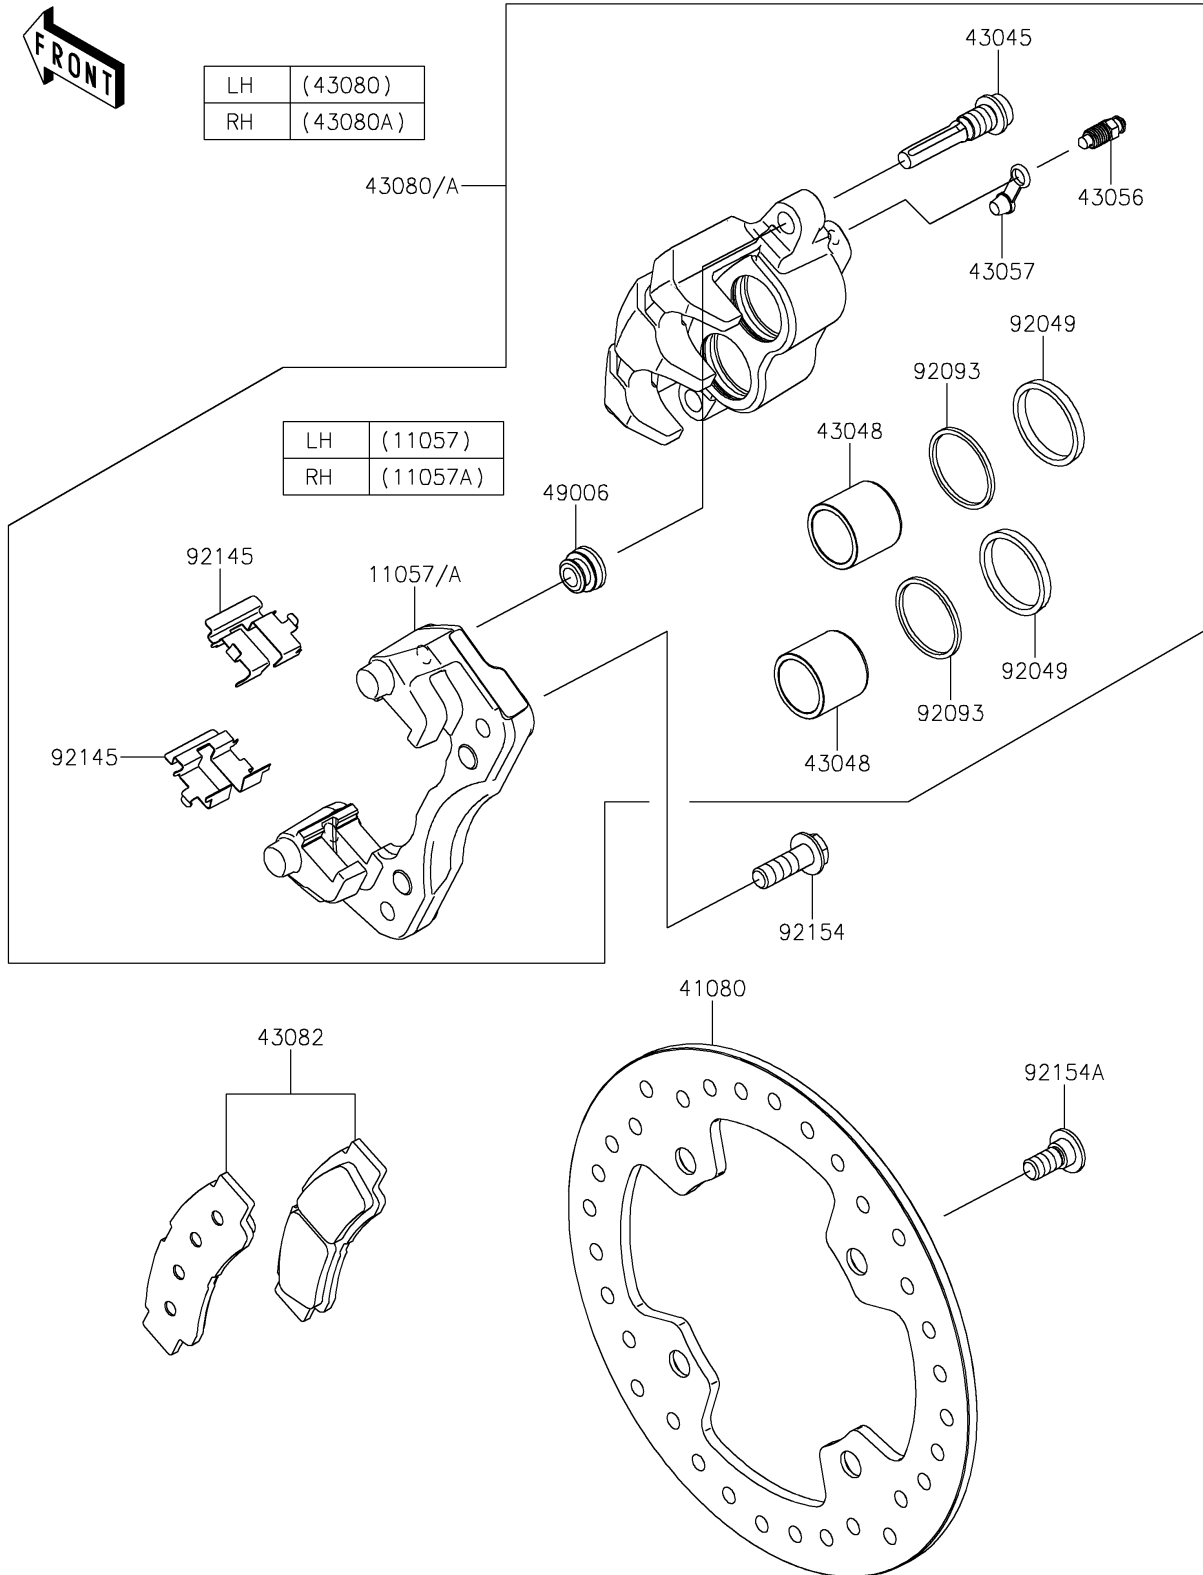

2024 Teryx KRX[®] 4 1000 eS

PARTS DIAGRAM

Front Brake

F2292

2024 Teryx KRX[®] 4 1000 eS

PARTS LIST

Front Brake

ITEM NAME

PART NUMBER

QUANTITY
