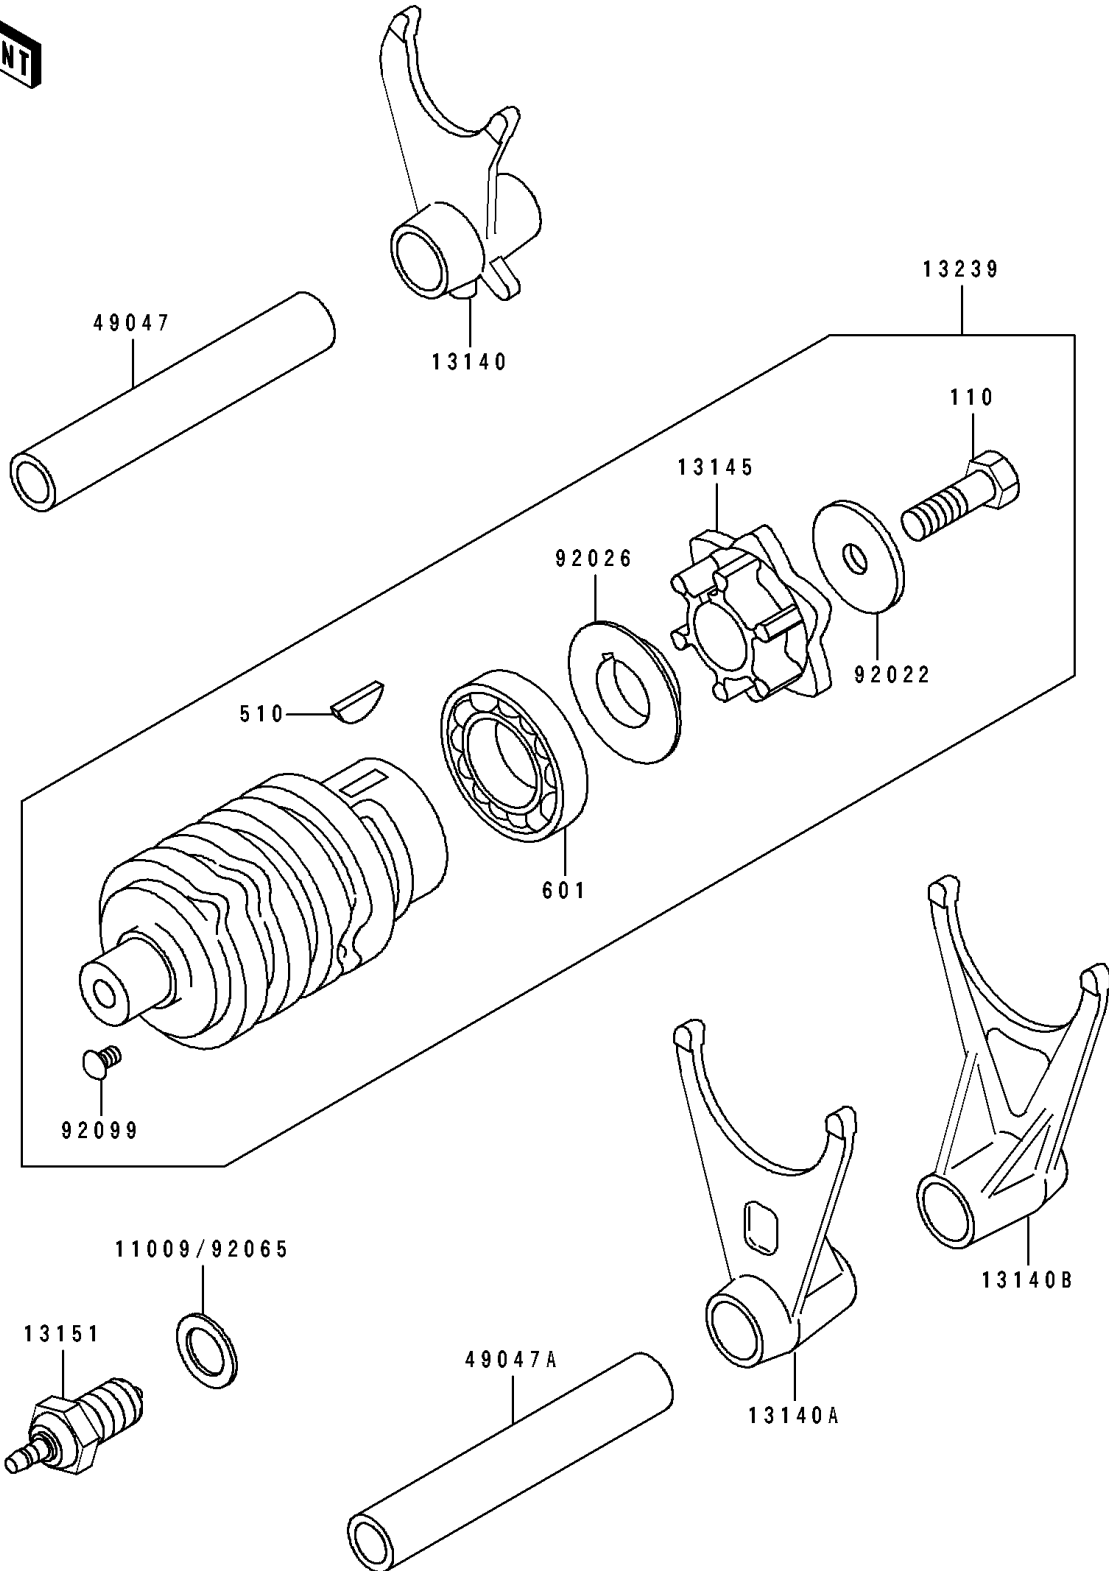

1993 Ninja[®] ZX[™]-6

PARTS DIAGRAM

Change Drum/Shift Fork

E1362

1993 Ninja[®] ZX[™]-6

PARTS LIST

Change Drum/Shift Fork

ITEM NAME

PART NUMBER

QUANTITY
