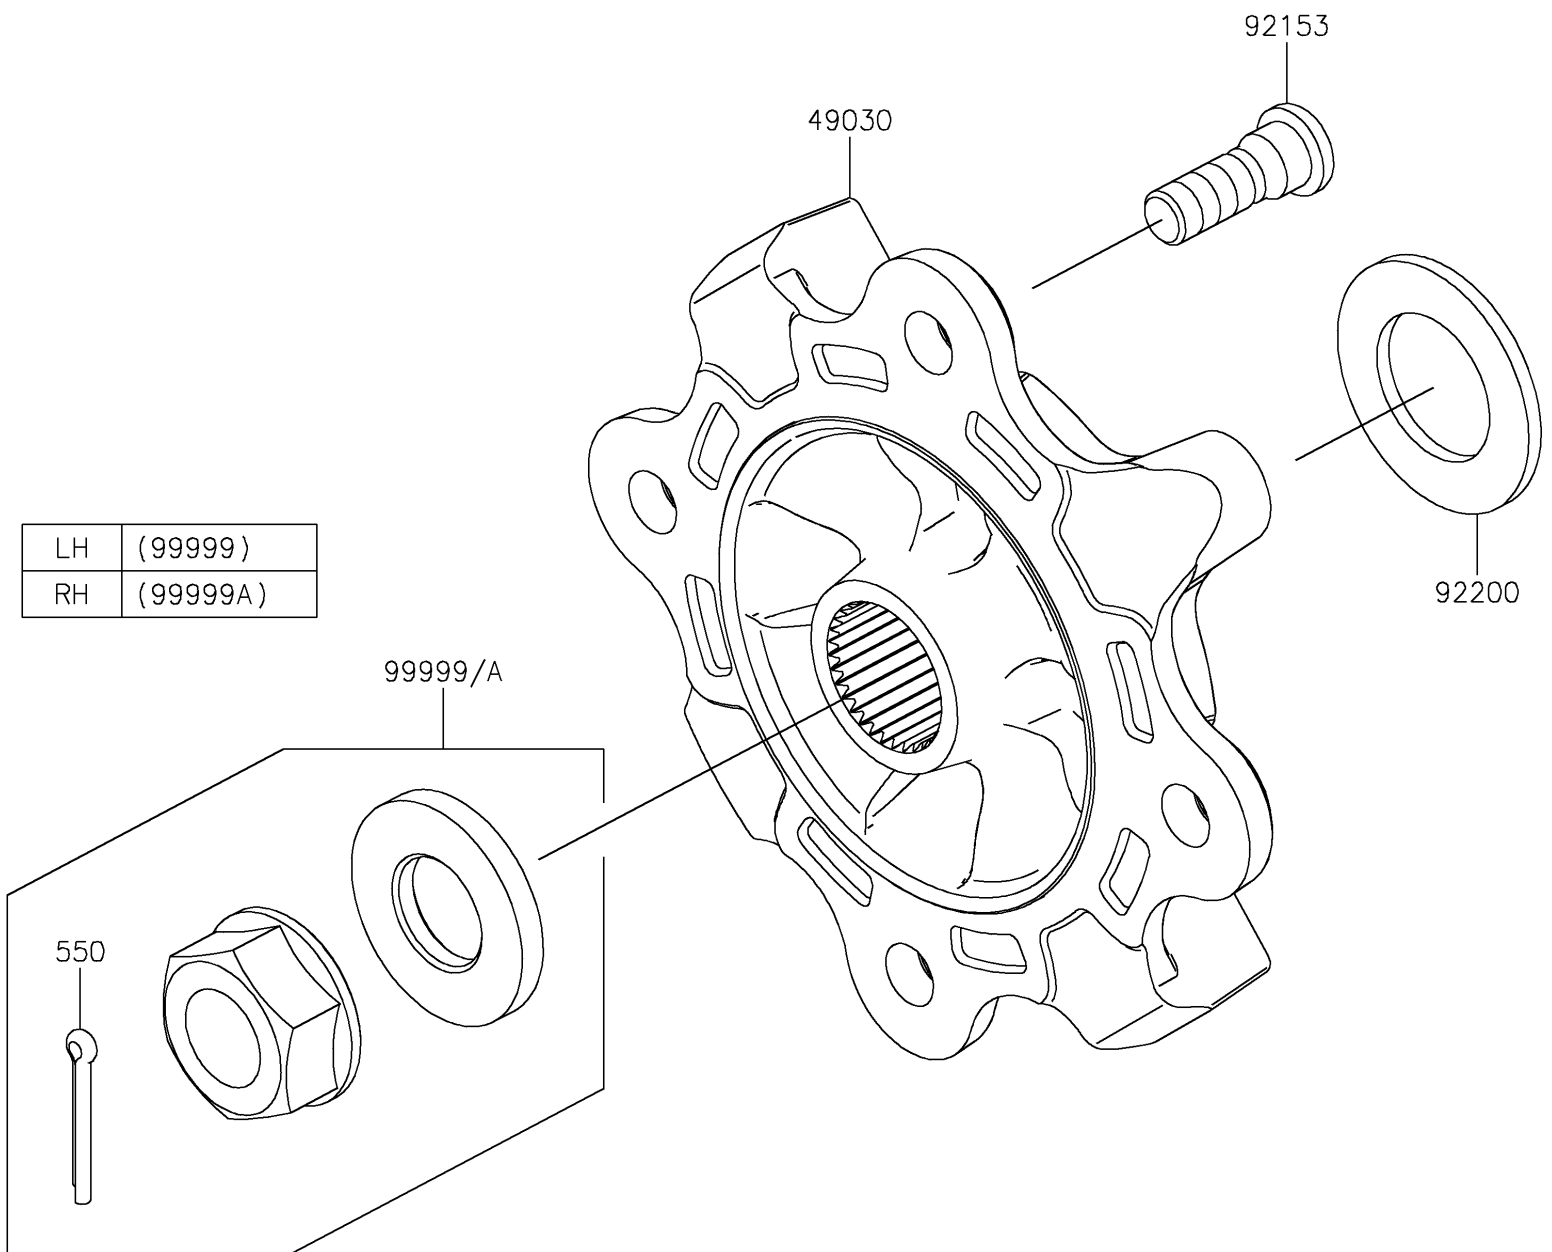

2024 Teryx KRX[®] 4 1000 eS

PARTS DIAGRAM Front Hubs/Brakes

F2230

2024 Teryx KRX[®] 4 1000 eS

PARTS LIST

Front Hubs/Brakes

ITEM NAME

PART NUMBER

QUANTITY
