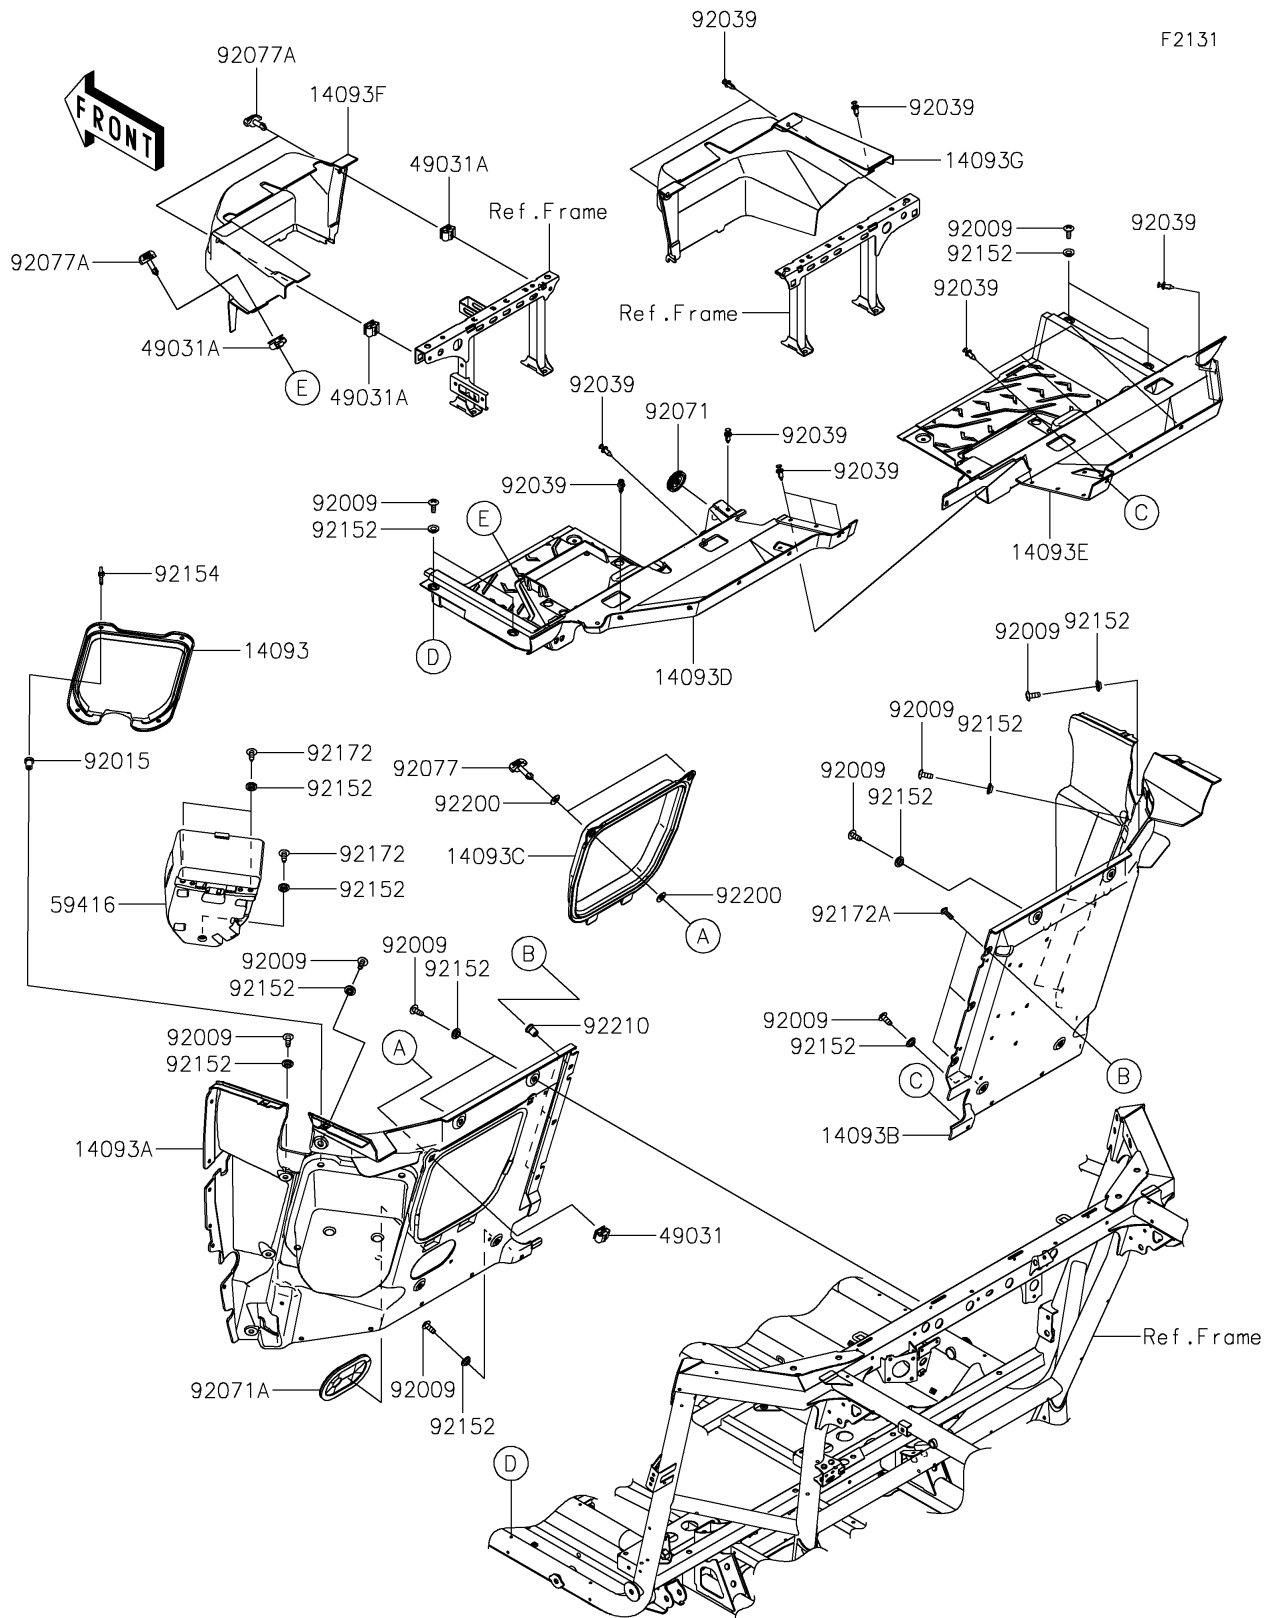

2024 Teryx KRX® 4 1000 eS

PARTS DIAGRAM

Frame Fittings(Rear)

2024 Teryx KRX[®] 4 1000 eS

PARTS LIST

Frame Fittings(Rear)

ITEM NAME

PART NUMBER

QUANTITY
