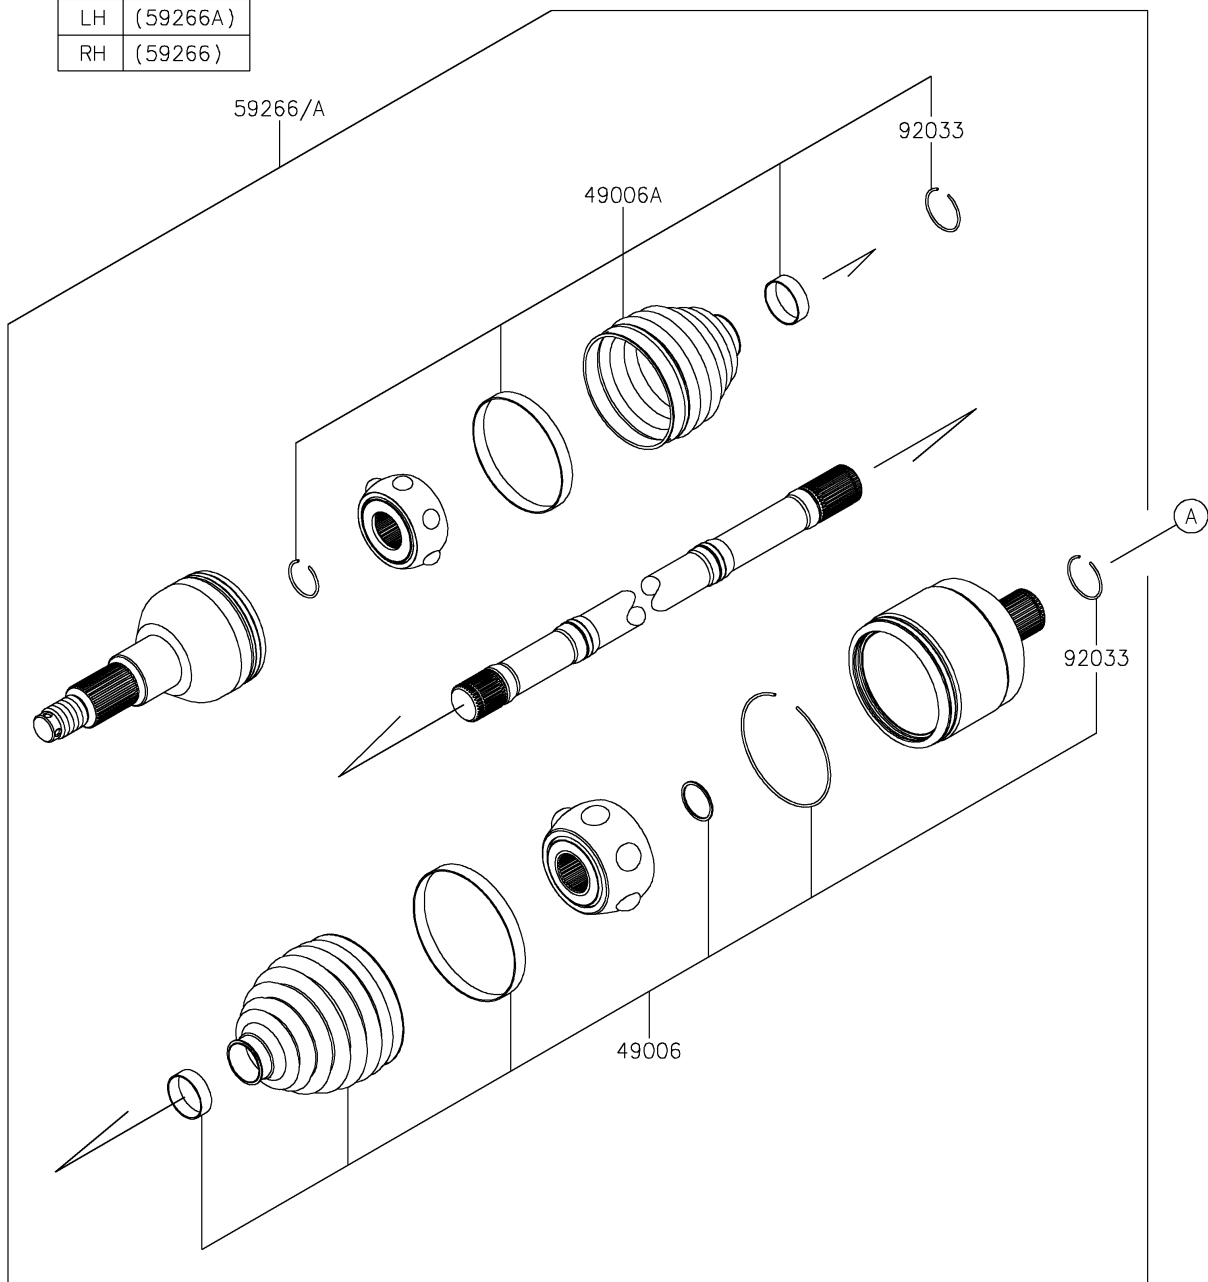

2024 Teryx KRX[®] 4 1000 eS

PARTS DIAGRAM

Drive Shaft-Rear

LH	(59266A)
RH	(59266)

2024 Teryx KRX[®] 4 1000 eS

PARTS LIST

Drive Shaft-Rear

ITEM NAME

PART NUMBER

QUANTITY
