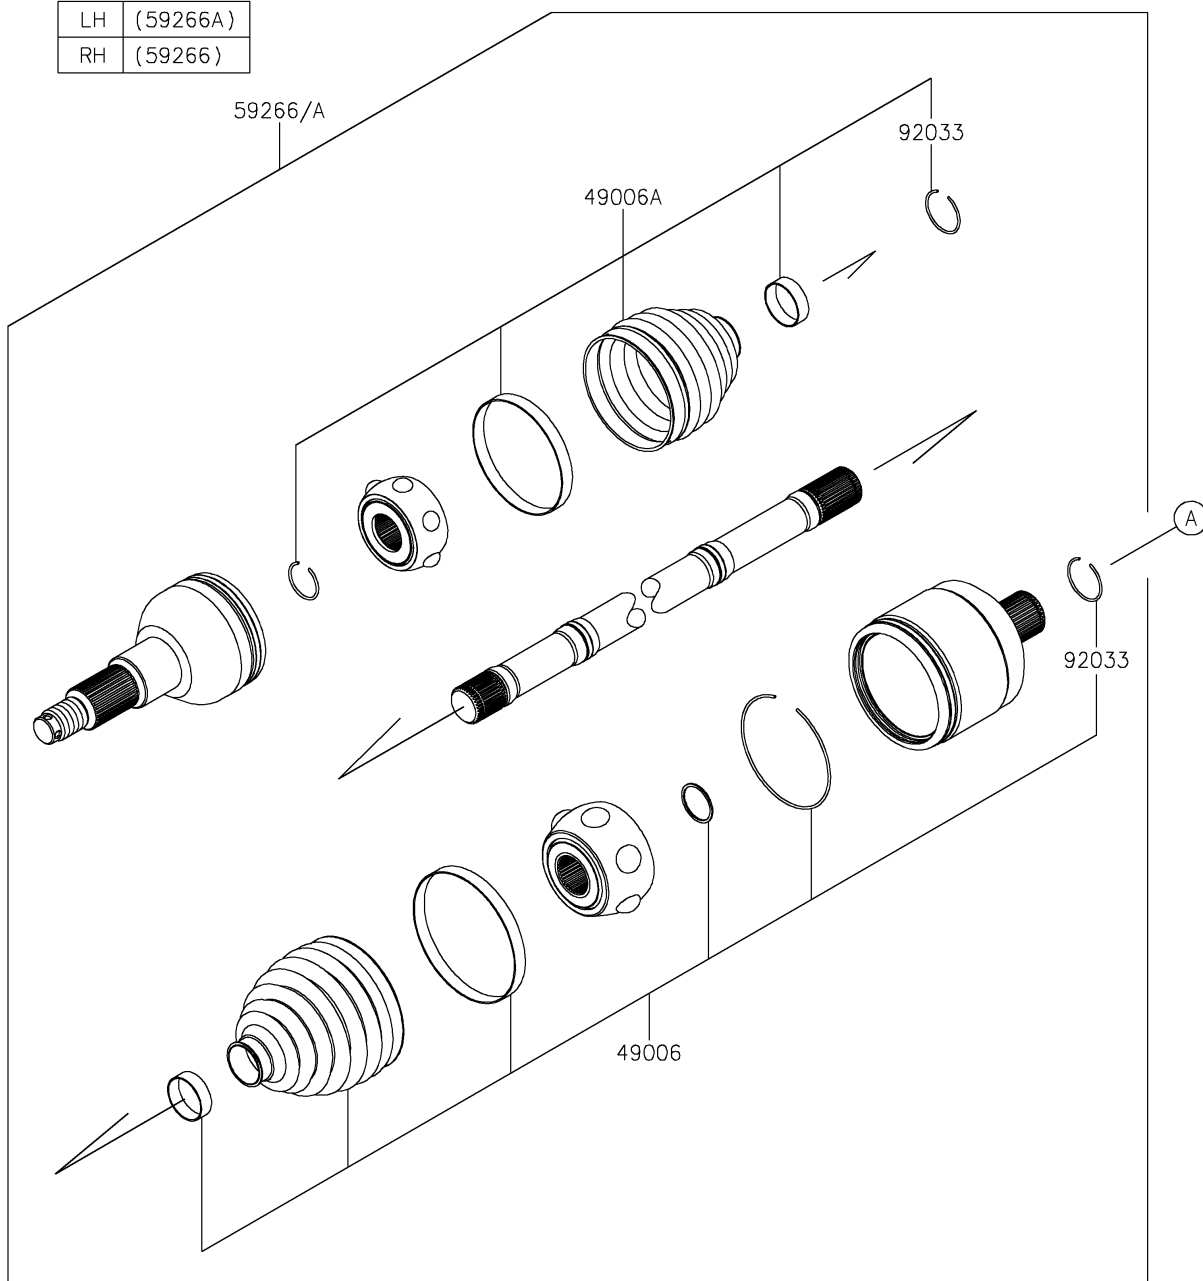

2024 TERYX® KRX4™ 1000 eS

PARTS DIAGRAM

Drive Shaft-Rear

E3137

LH	(59266A)
RH	(59266)

2024 TERYX® KRX4™ 1000 eS

PARTS LIST

Drive Shaft-Rear

ITEM NAME	PART NUMBER	QUANTITY
-----------	-------------	----------
