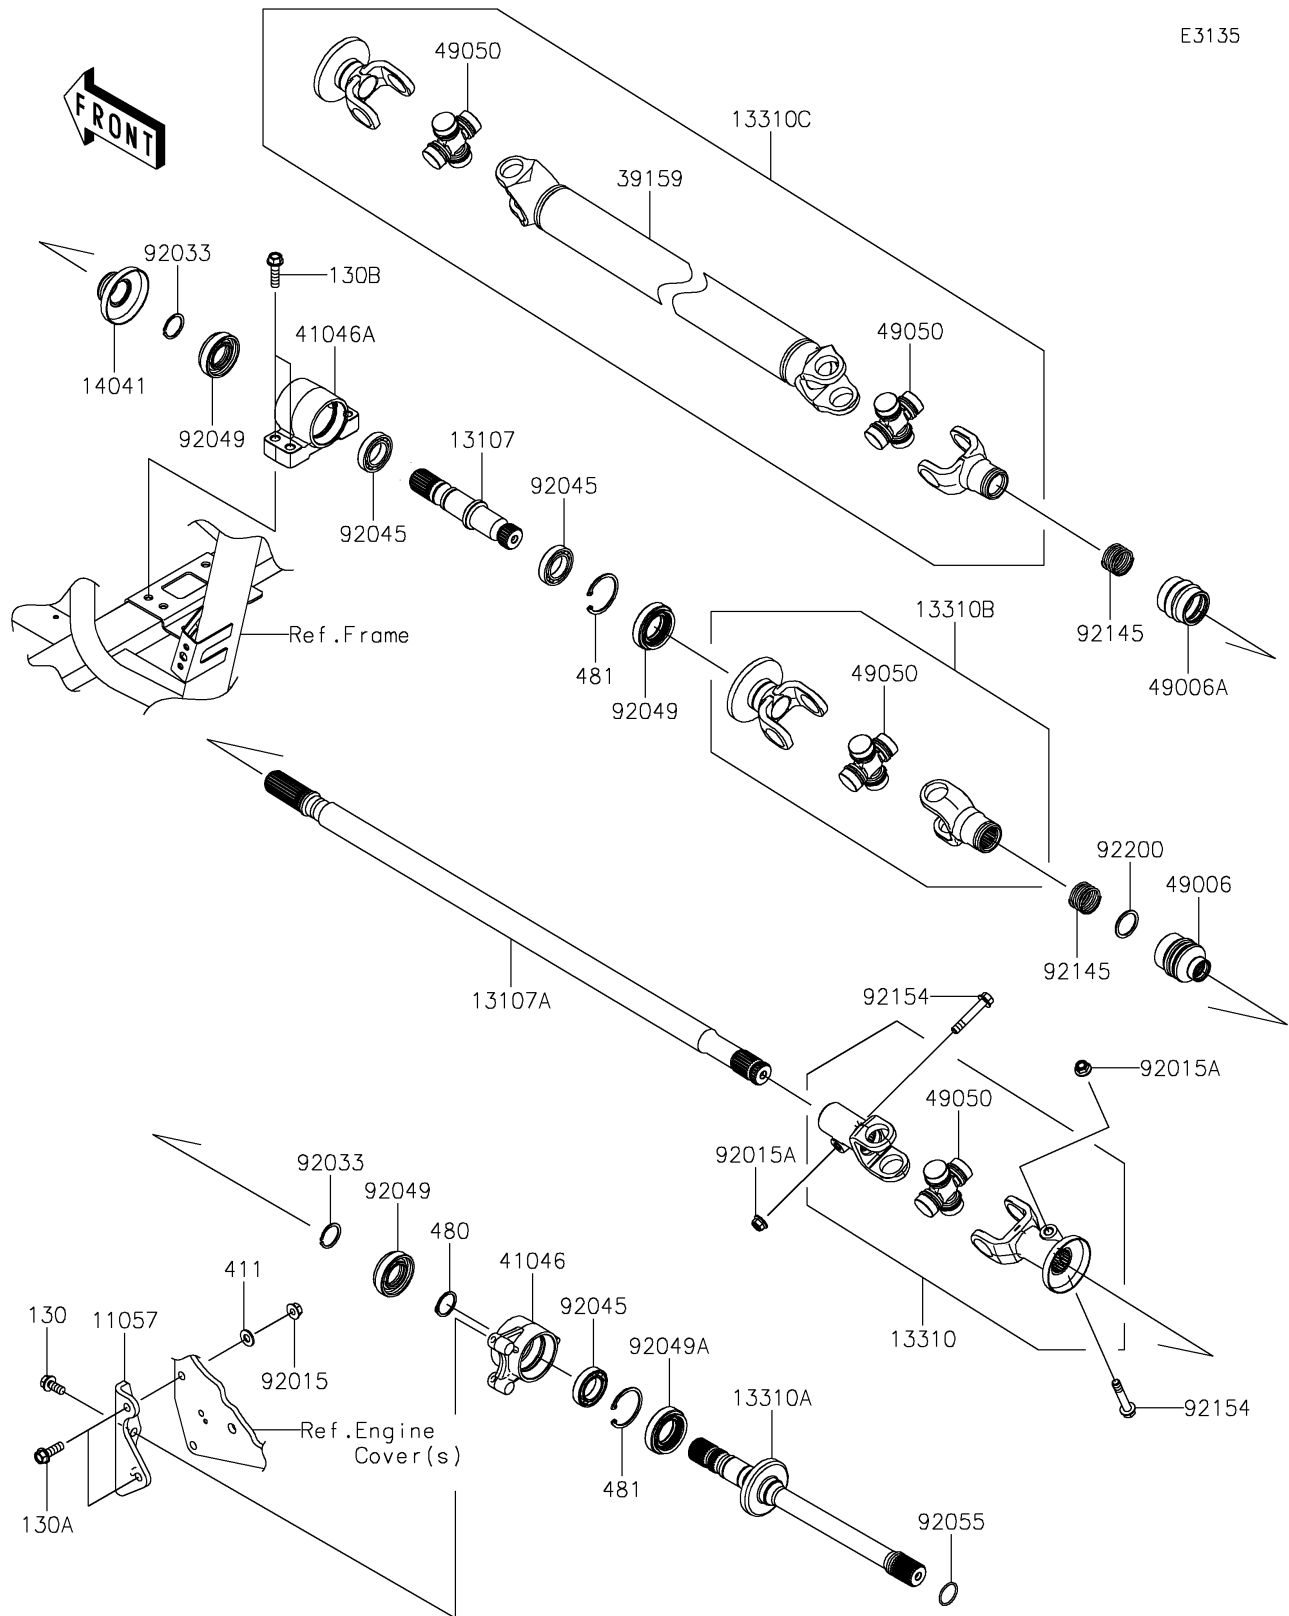

2024 Teryx KRX® 4 1000 eS

PARTS DIAGRAM

Drive Shaft-Propeller

2024 Teryx KRX[®] 4 1000 eS

PARTS LIST

Drive Shaft-Propeller

ITEM NAME

PART NUMBER

QUANTITY
