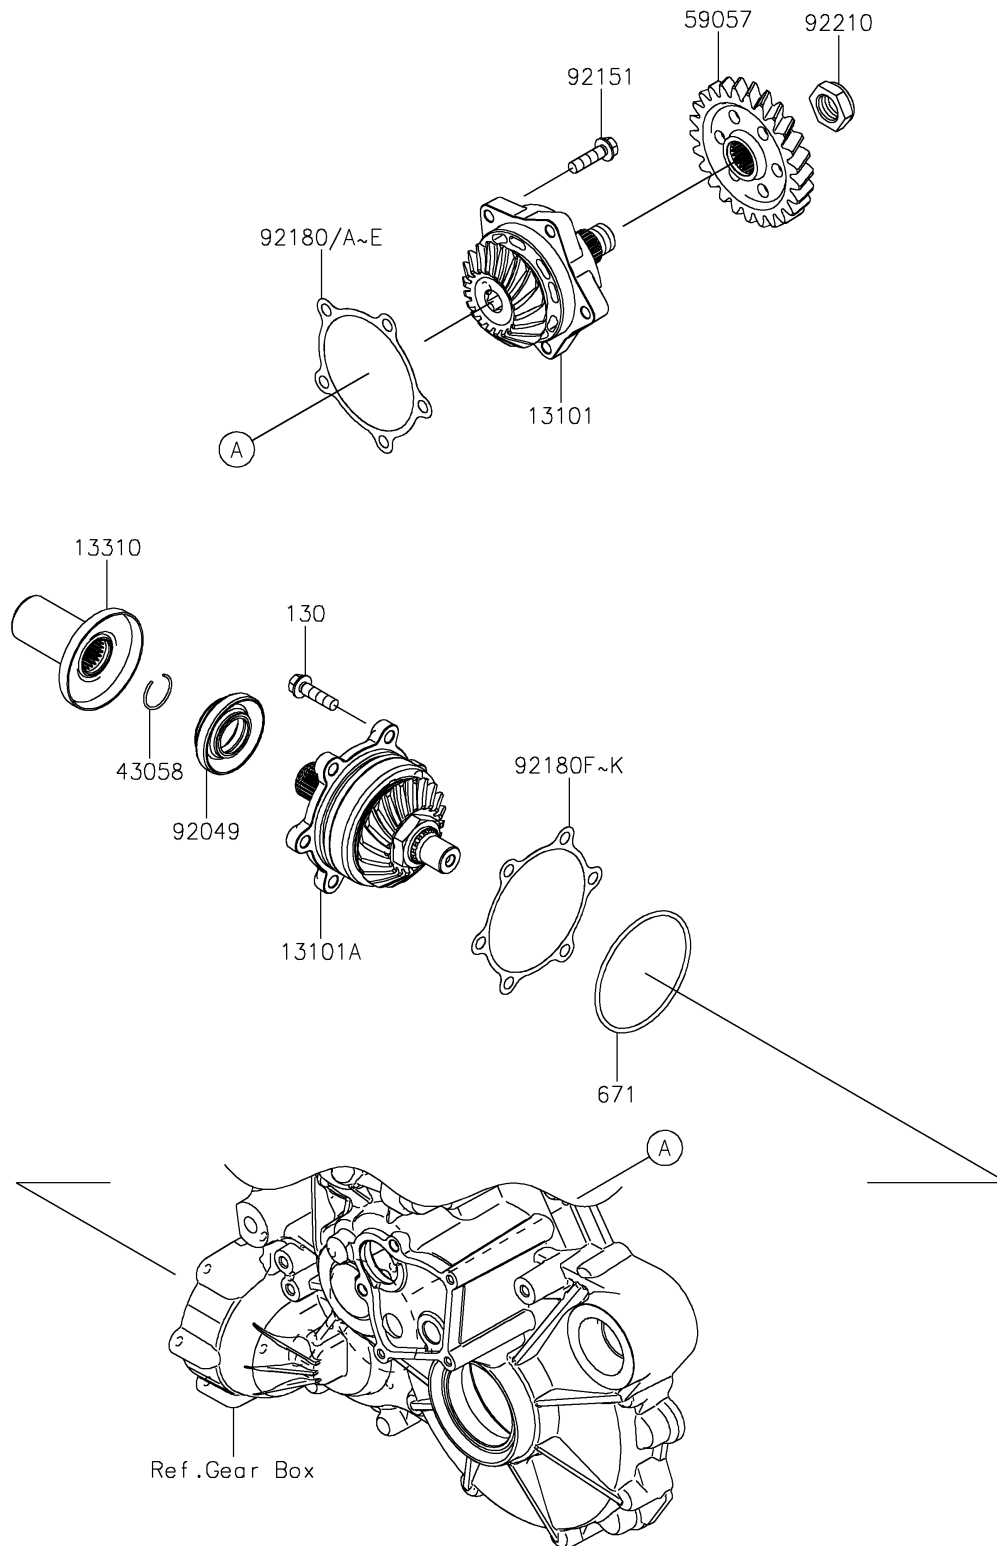

2024 Teryx KRX® 4 1000 eS

PARTS DIAGRAM

Bevel Gear

E3130

2024 Teryx KRX[®] 4 1000 eS

PARTS LIST

Bevel Gear

ITEM NAME

PART NUMBER

QUANTITY
