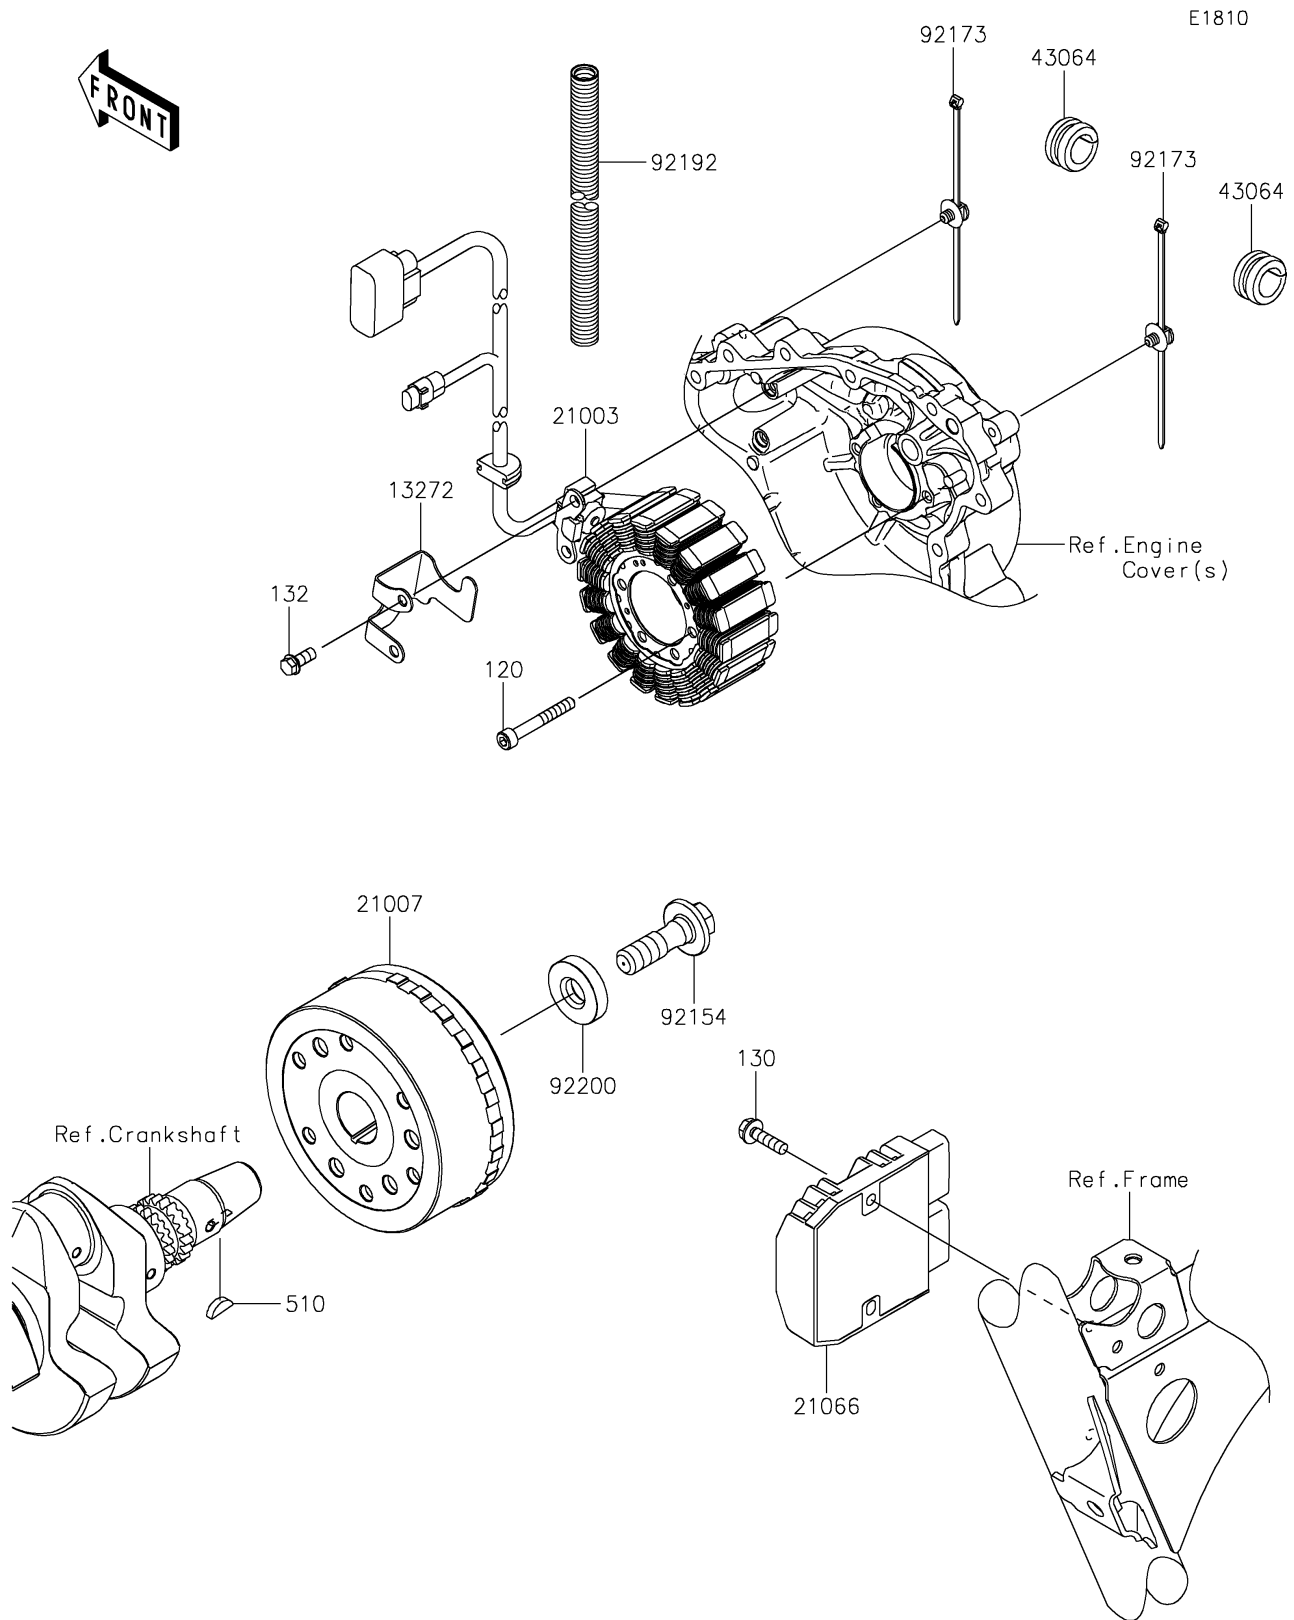

2024 Teryx KRX[®] 4 1000 eS

PARTS DIAGRAM

Generator

2024 Teryx KRX[®] 4 1000 eS

PARTS LIST

Generator

ITEM NAME

PART NUMBER

QUANTITY
