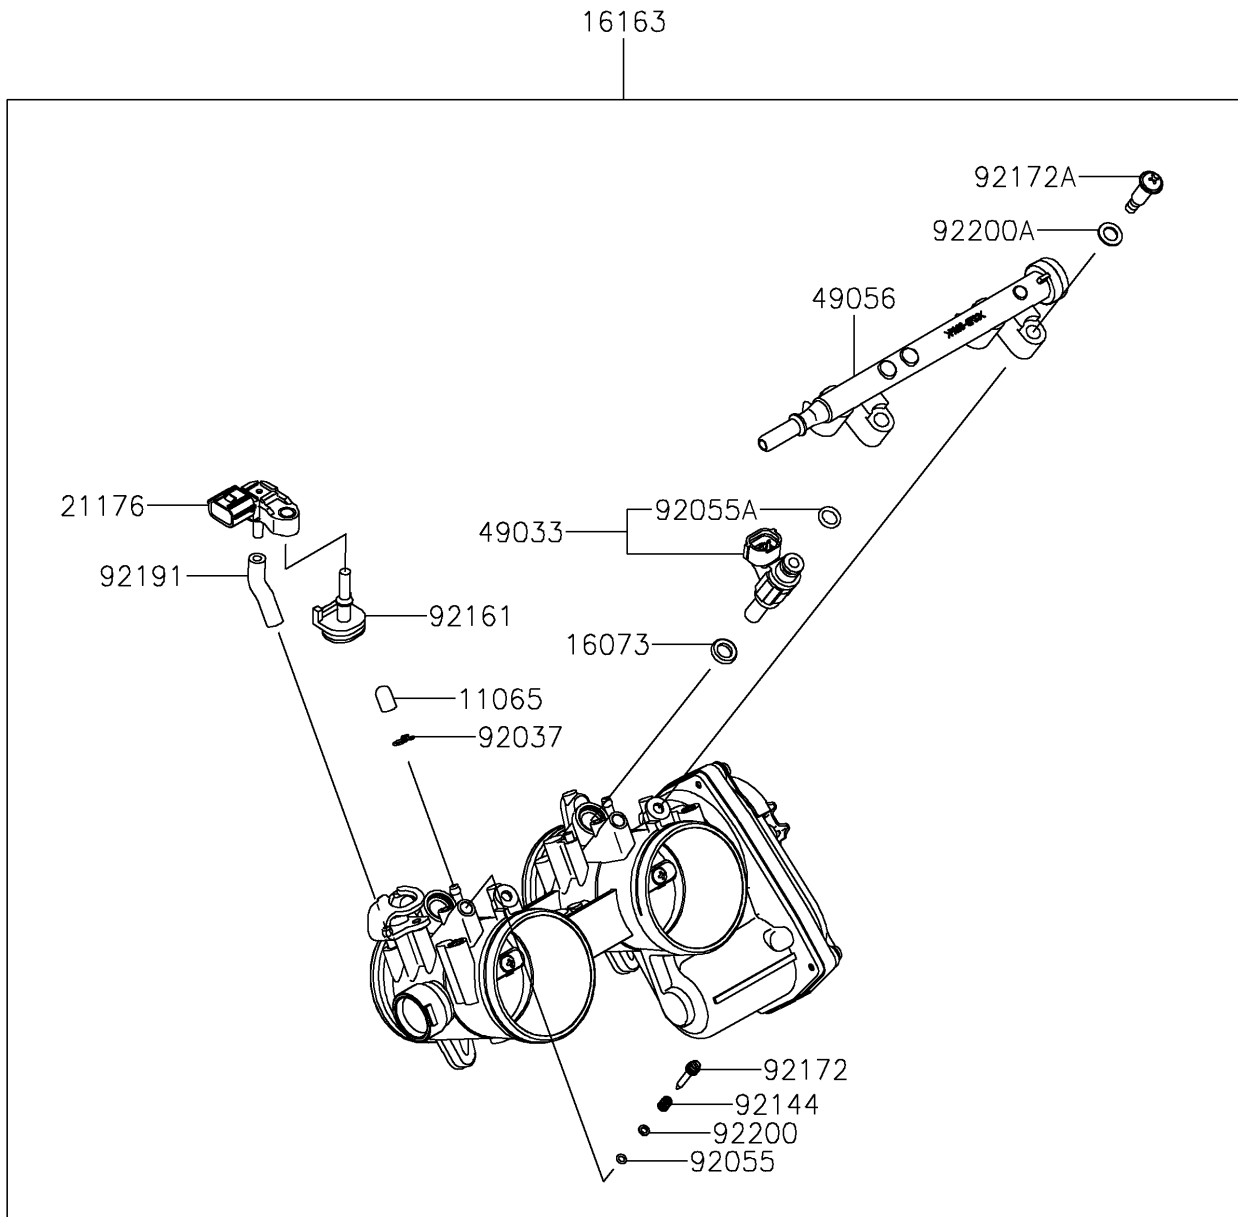

# 2024 Teryx KRX<sup>®</sup> 4 1000 eS

## PARTS DIAGRAM

### Throttle

E1510

## PARTS LIST

Throttle

**ITEM NAME**

**PART NUMBER**

**QUANTITY**

---