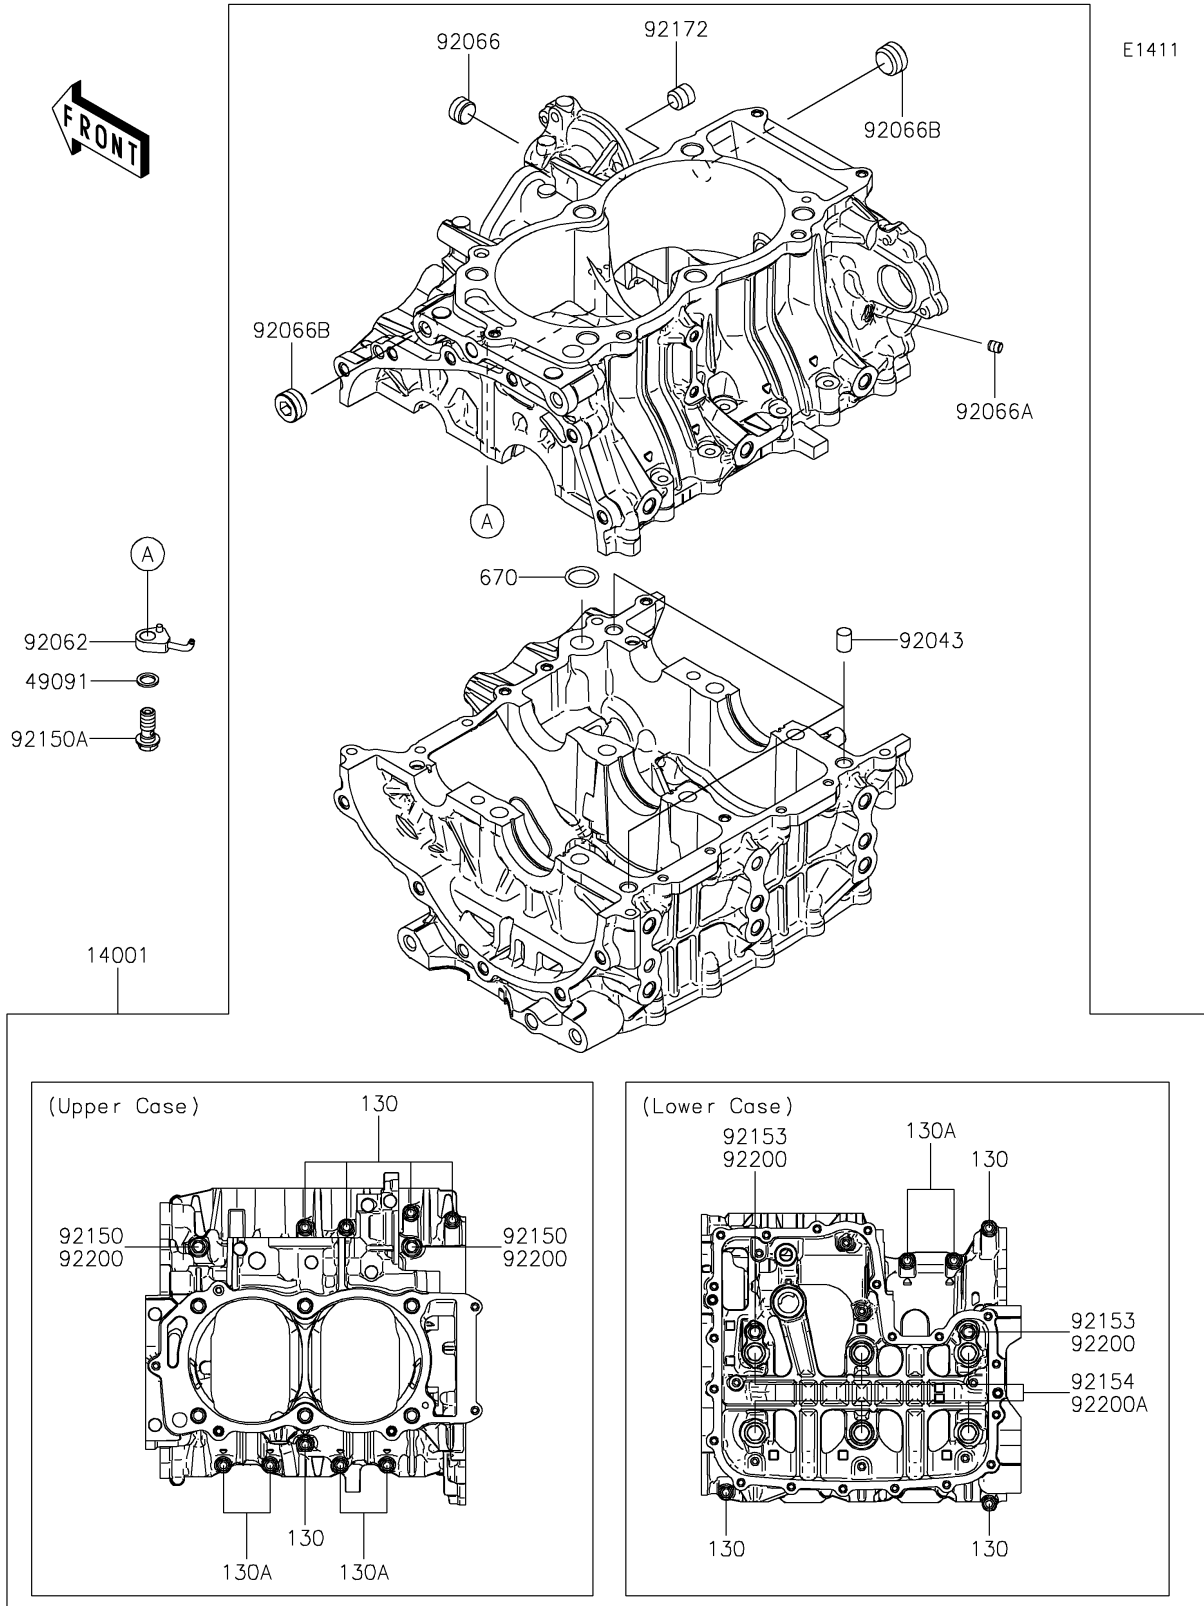

2024 Teryx KRX® 4 1000 eS

PARTS DIAGRAM

Crankcase