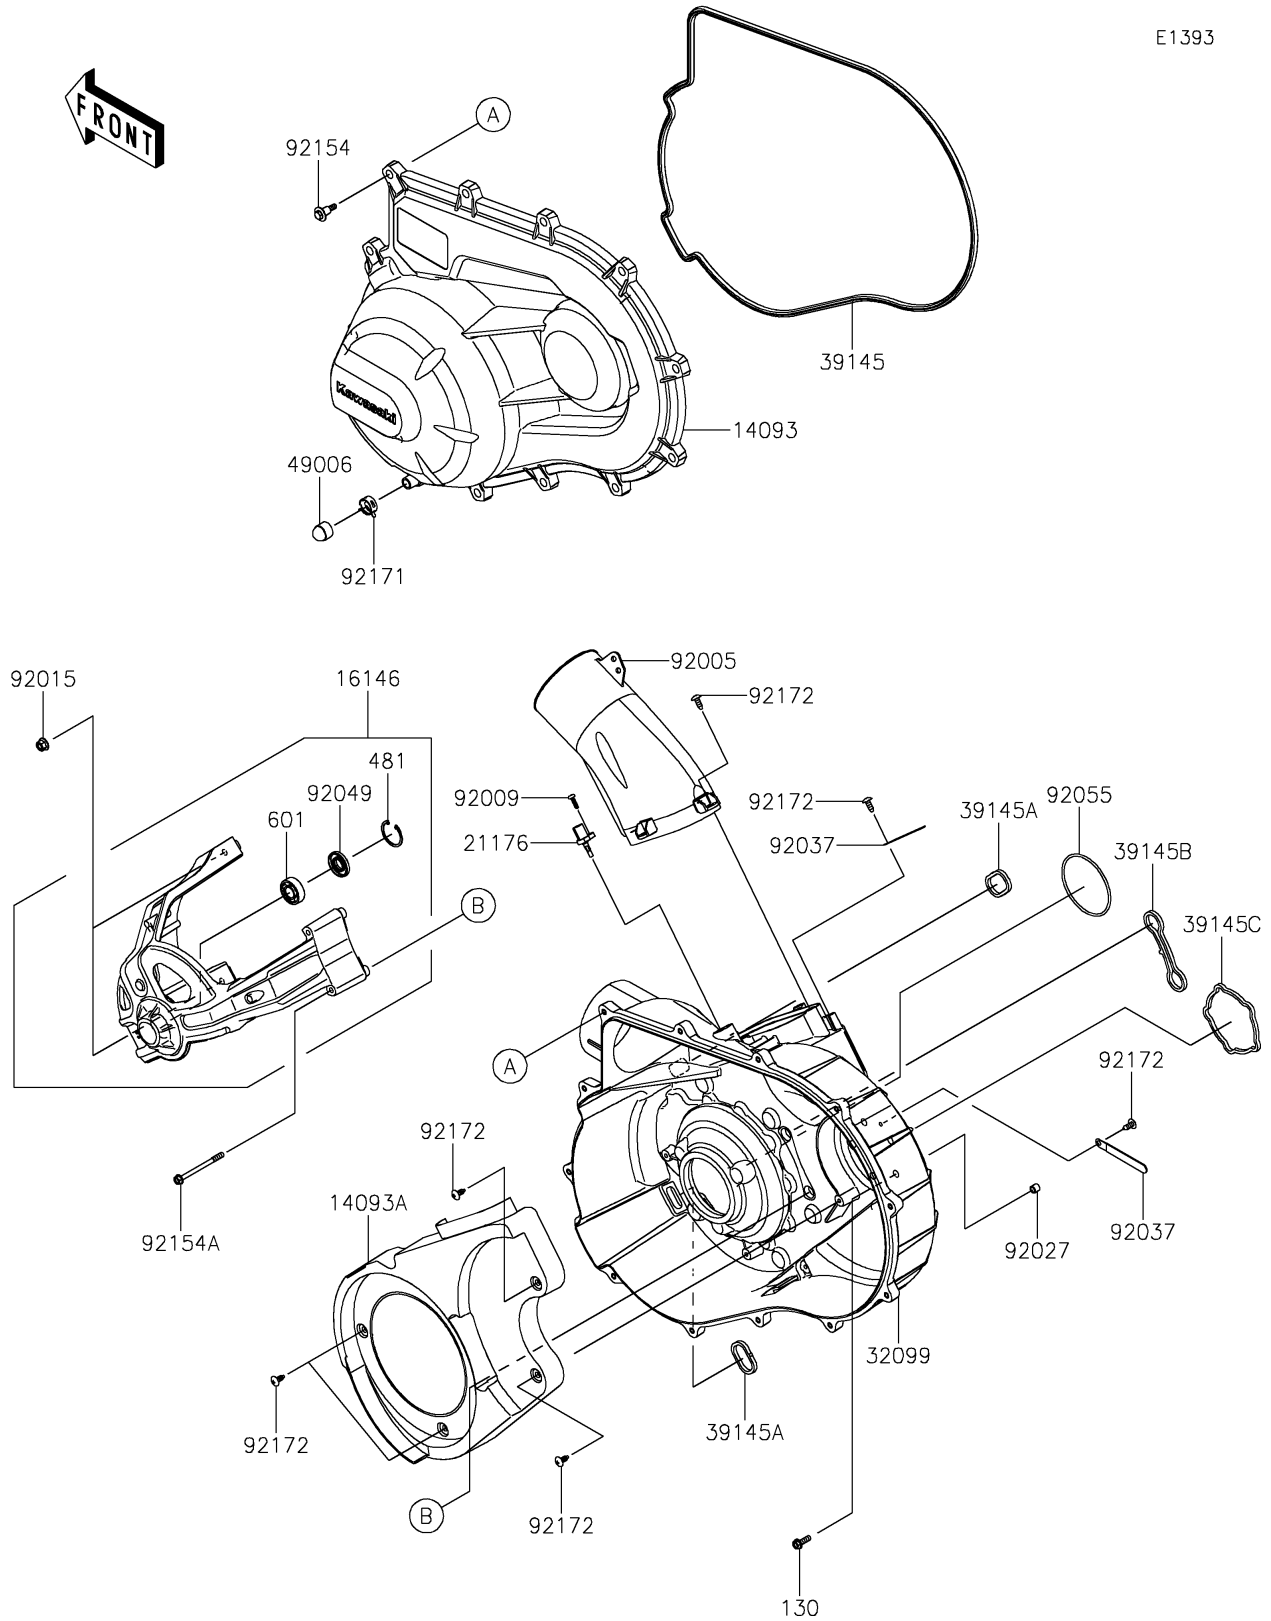

2024 Teryx KRX[®] 4 1000 eS

PARTS DIAGRAM

Converter Cover

E1393

2024 Teryx KRX[®] 4 1000 eS

PARTS LIST

Converter Cover

ITEM NAME

PART NUMBER

QUANTITY
