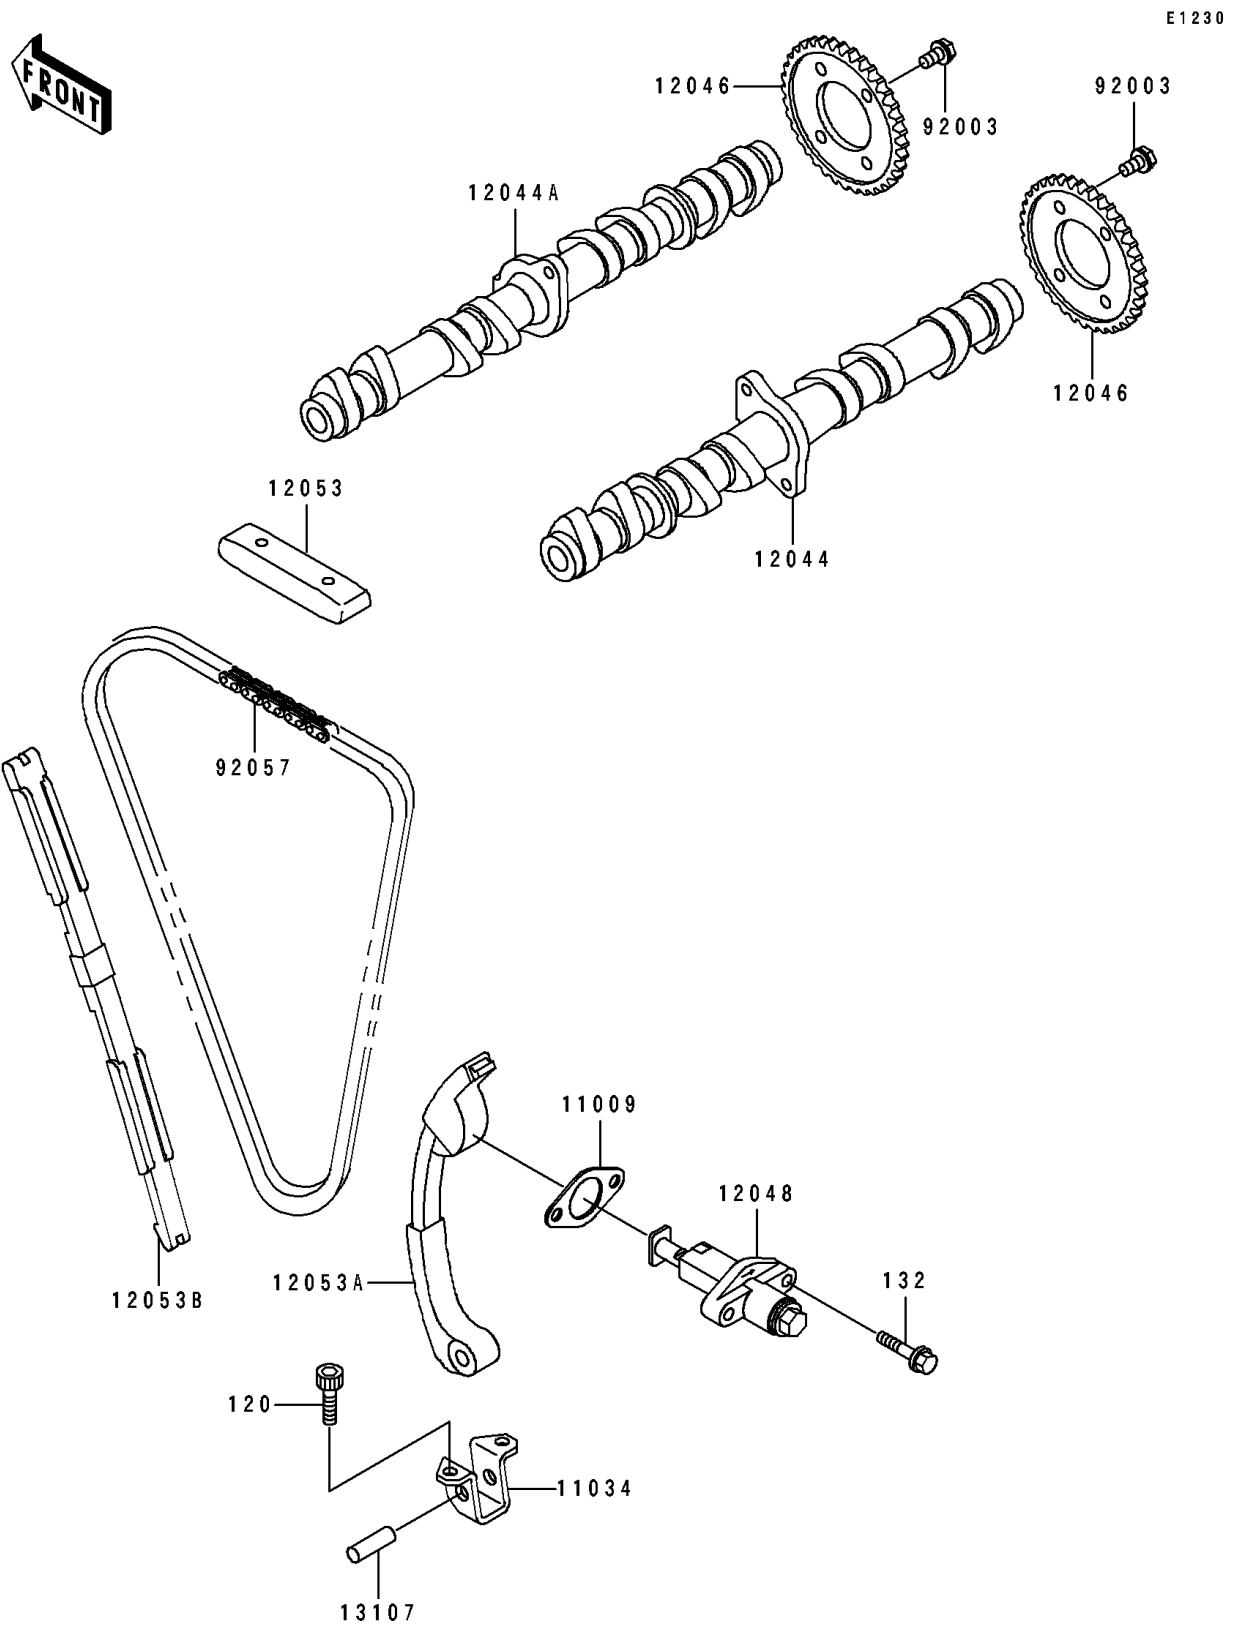

1993 Ninja® ZX™-6

PARTS DIAGRAM

Camshaft/Tensioner

1993 Ninja[®] ZX[™]-6

PARTS LIST

Camshaft/Tensioner

ITEM NAME

PART NUMBER

QUANTITY
