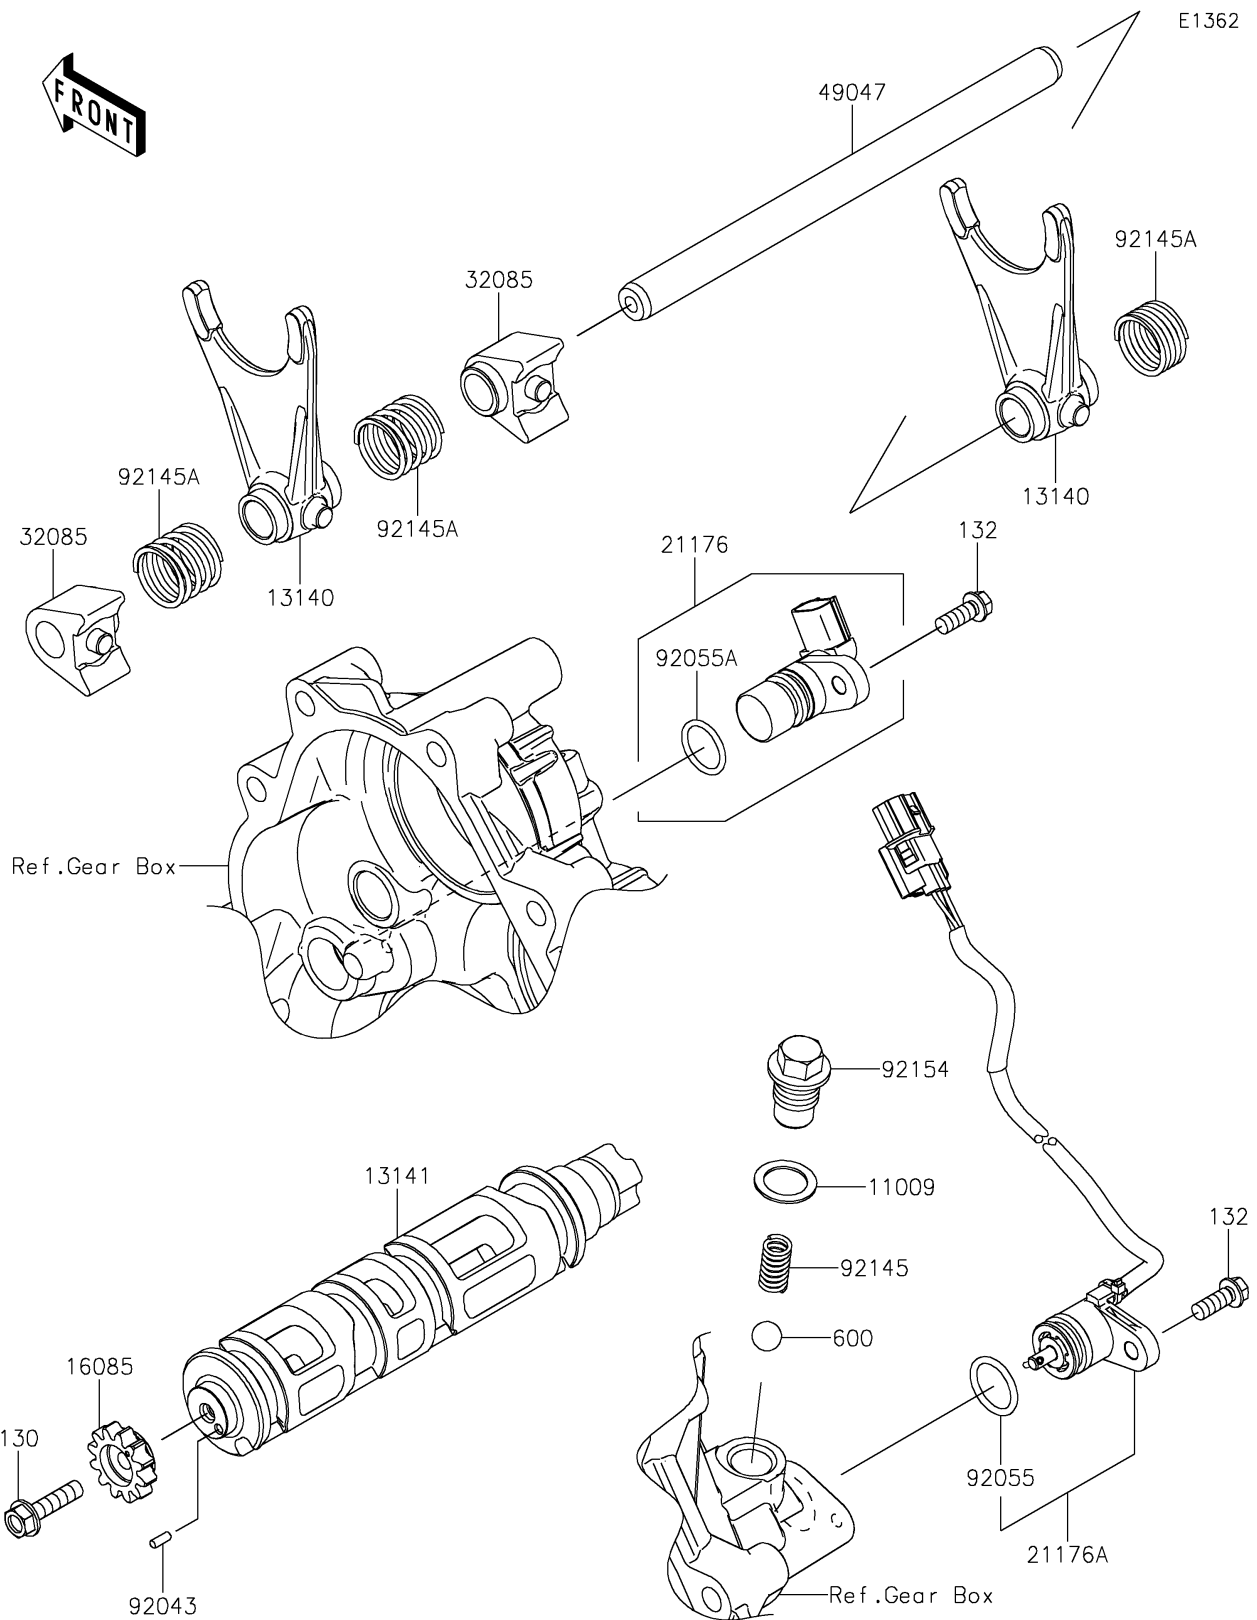

2024 Teryx KRX[®] 4 1000 eS

PARTS DIAGRAM

Gear Change Drum/Shift Fork(s)

2024 Teryx KRX[®] 4 1000 eS

PARTS LIST

Gear Change Drum/Shift Fork(s)

ITEM NAME

PART NUMBER

QUANTITY
