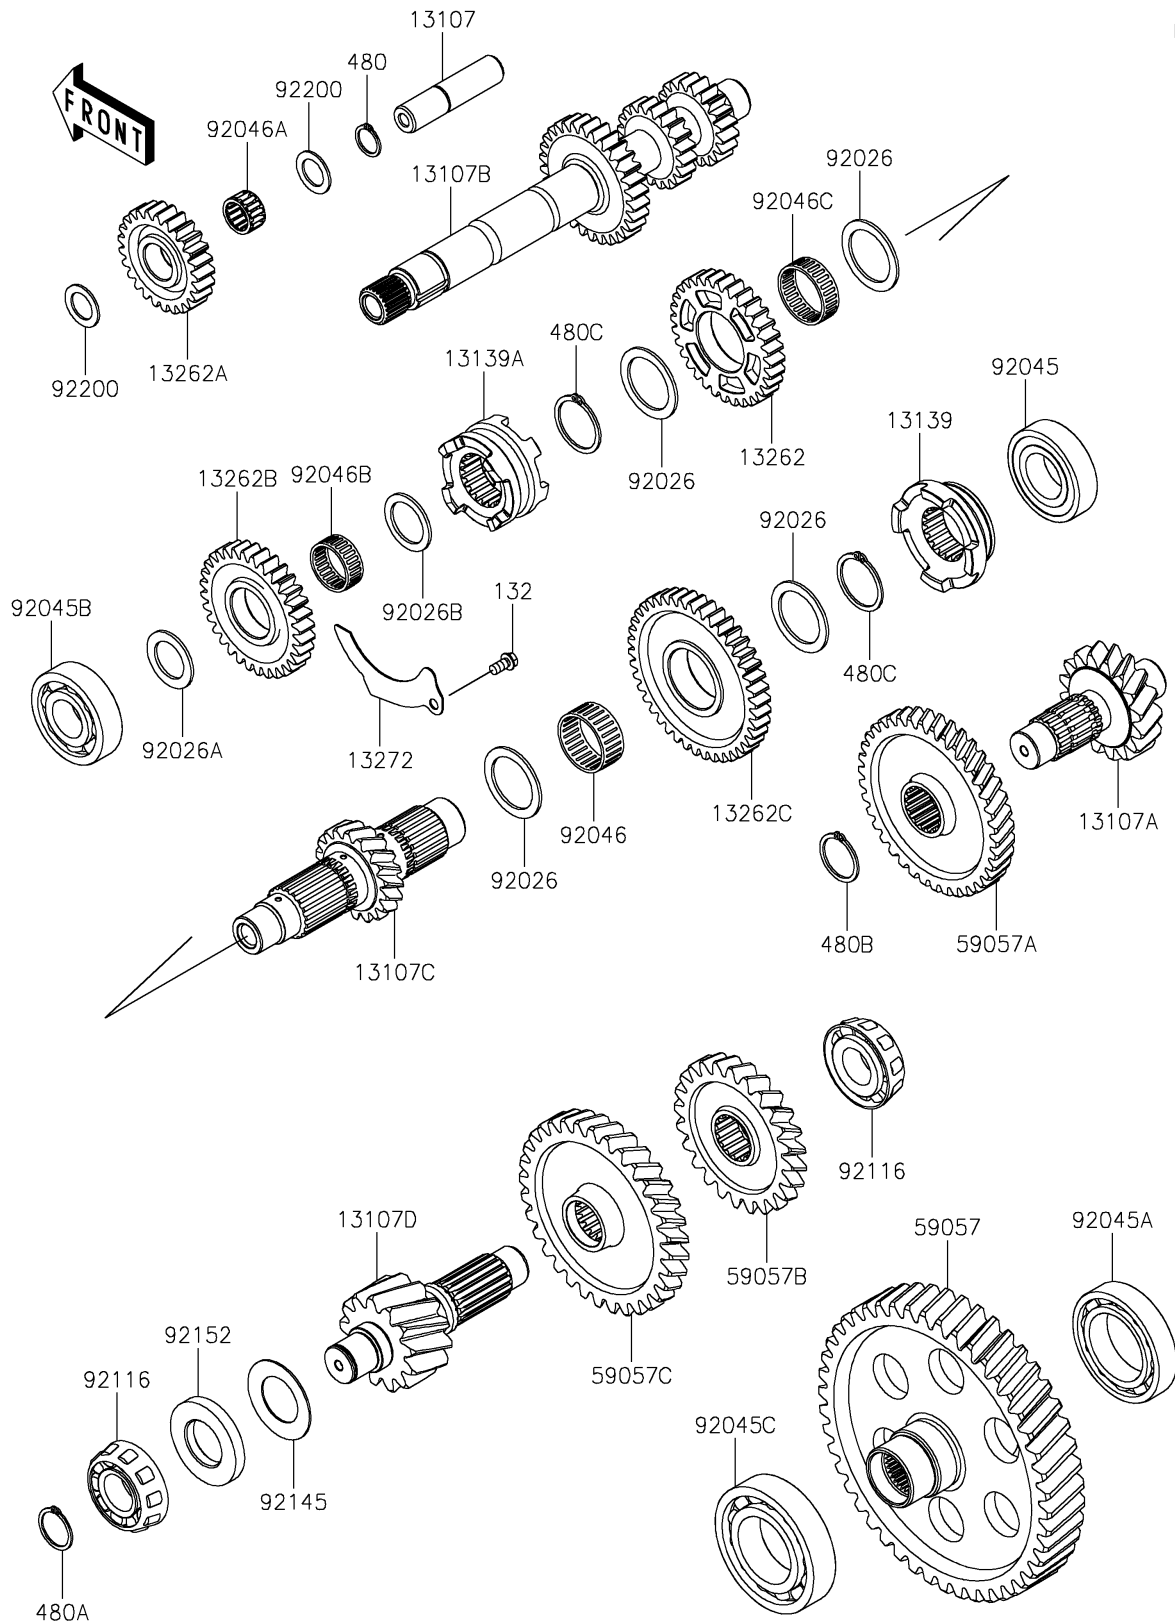

2024 Teryx KRX® 4 1000 eS

PARTS DIAGRAM

Transmission

E1361

2024 Teryx KRX[®] 4 1000 eS

PARTS LIST

Transmission

ITEM NAME

PART NUMBER

QUANTITY
