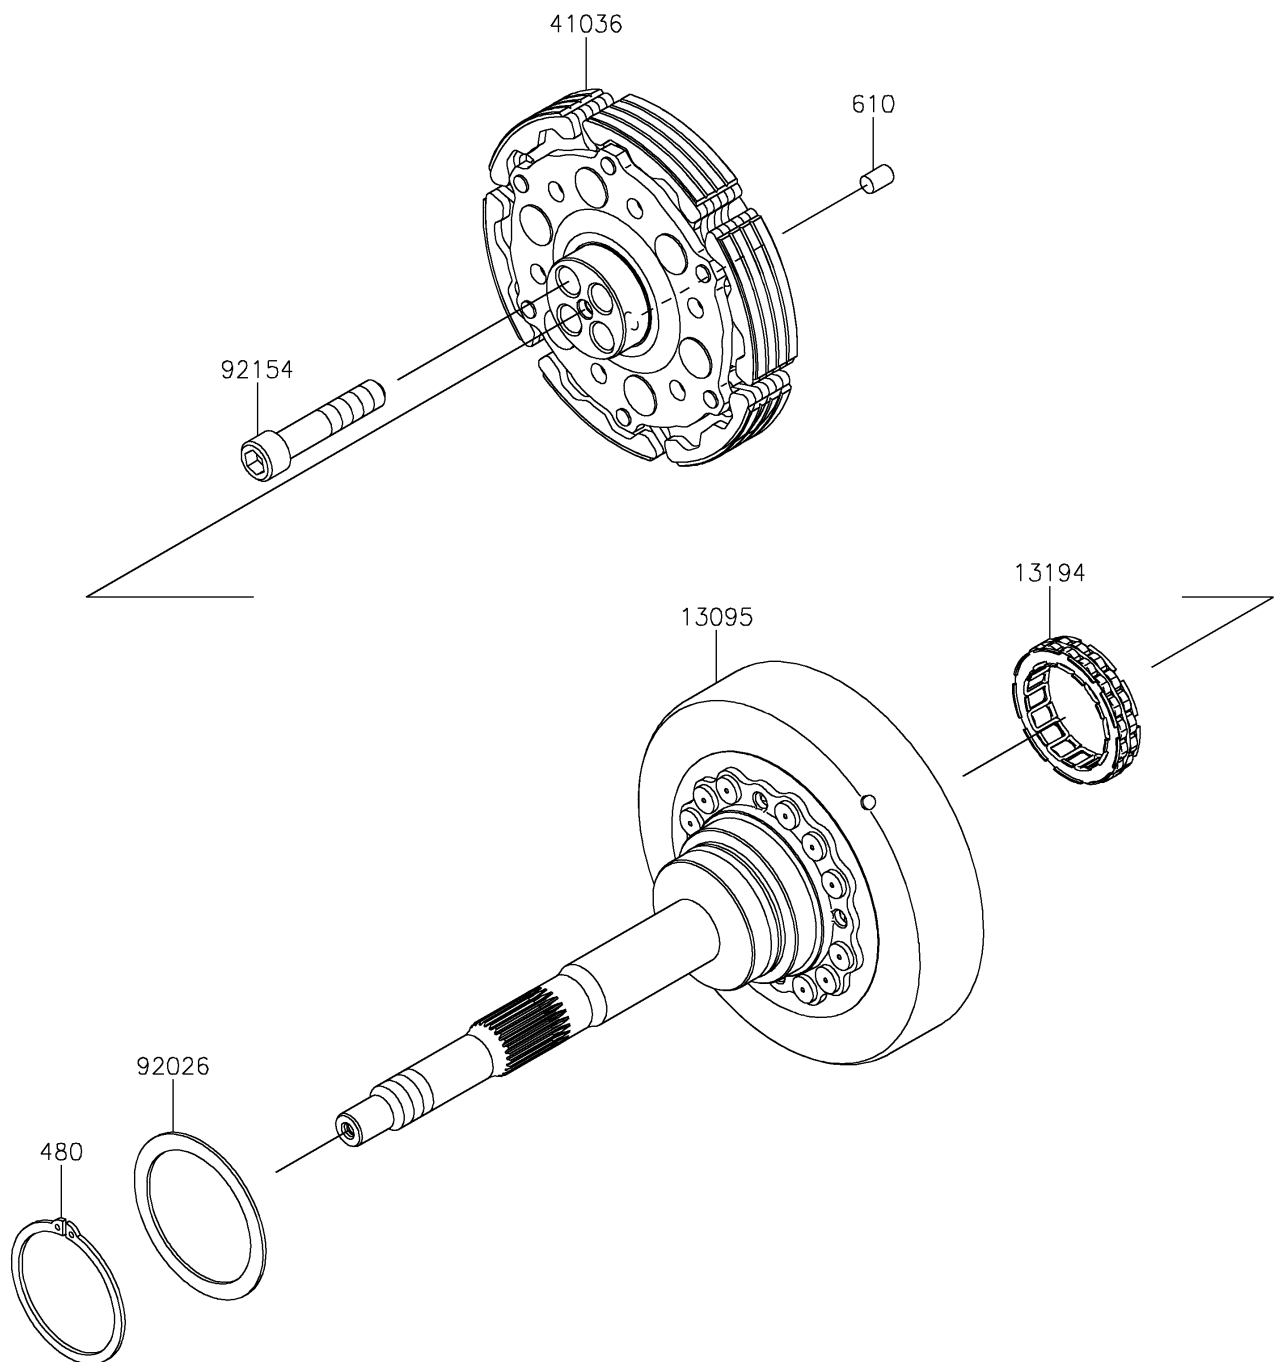

2024 Teryx KRX[®] 4 1000 eS

PARTS DIAGRAM

Clutch

E1350

2024 Teryx KRX[®] 4 1000 eS

PARTS LIST

Clutch

ITEM NAME

PART NUMBER

QUANTITY
