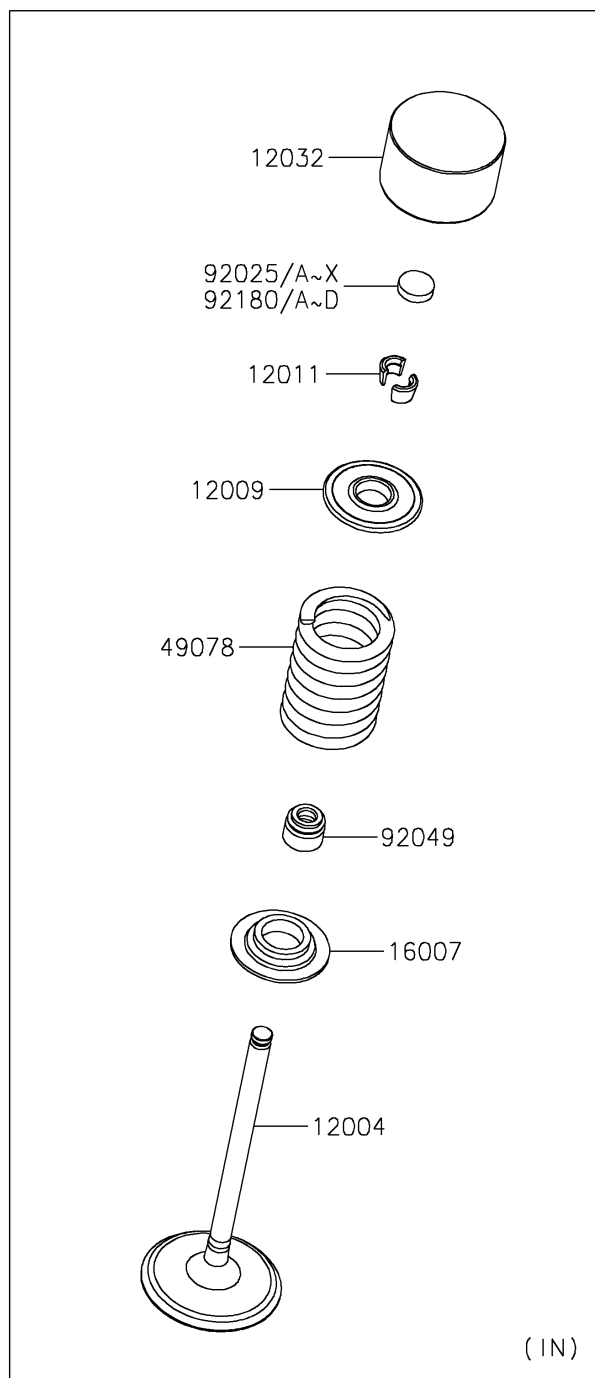

2024 Teryx KRX[®] 4 1000 eS

PARTS DIAGRAM

Valve(s)

E1210

2024 Teryx KRX[®] 4 1000 eS

PARTS LIST

Valve(s)

ITEM NAME

PART NUMBER

QUANTITY
