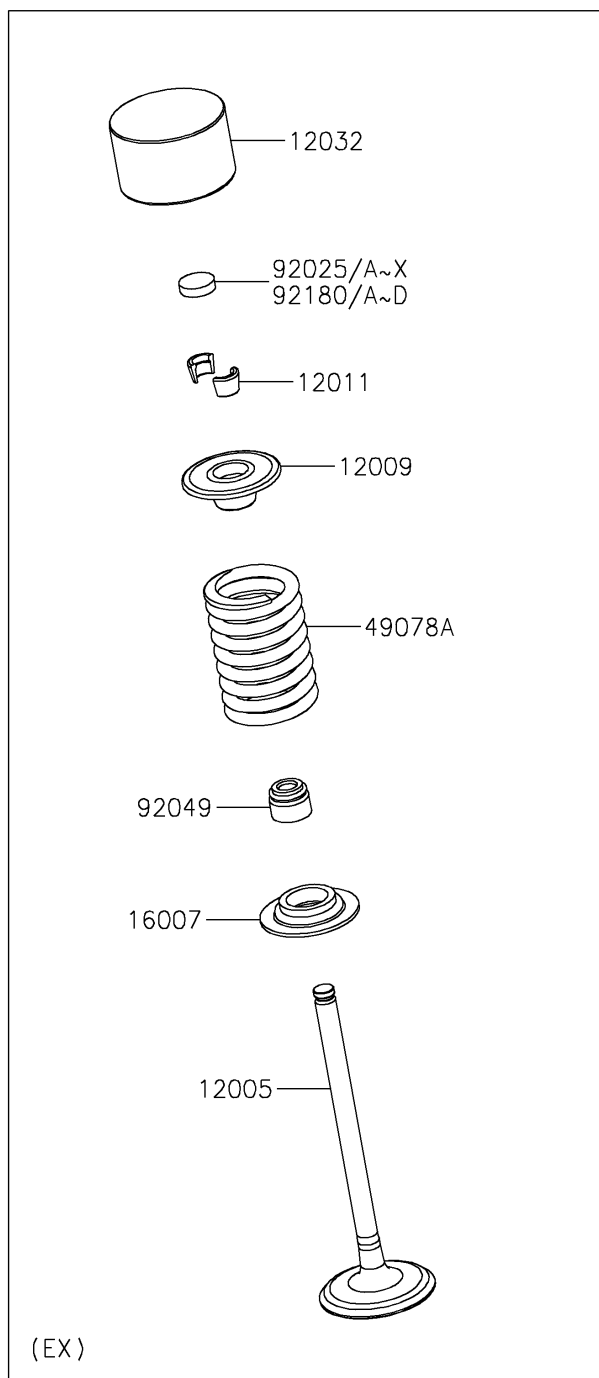

2024 Teryx KRX[®] 4 1000 eS

PARTS DIAGRAM

Valve(s)

E1210

2024 Teryx KRX[®] 4 1000 eS

PARTS LIST

Valve(s)

ITEM NAME

PART NUMBER

QUANTITY
