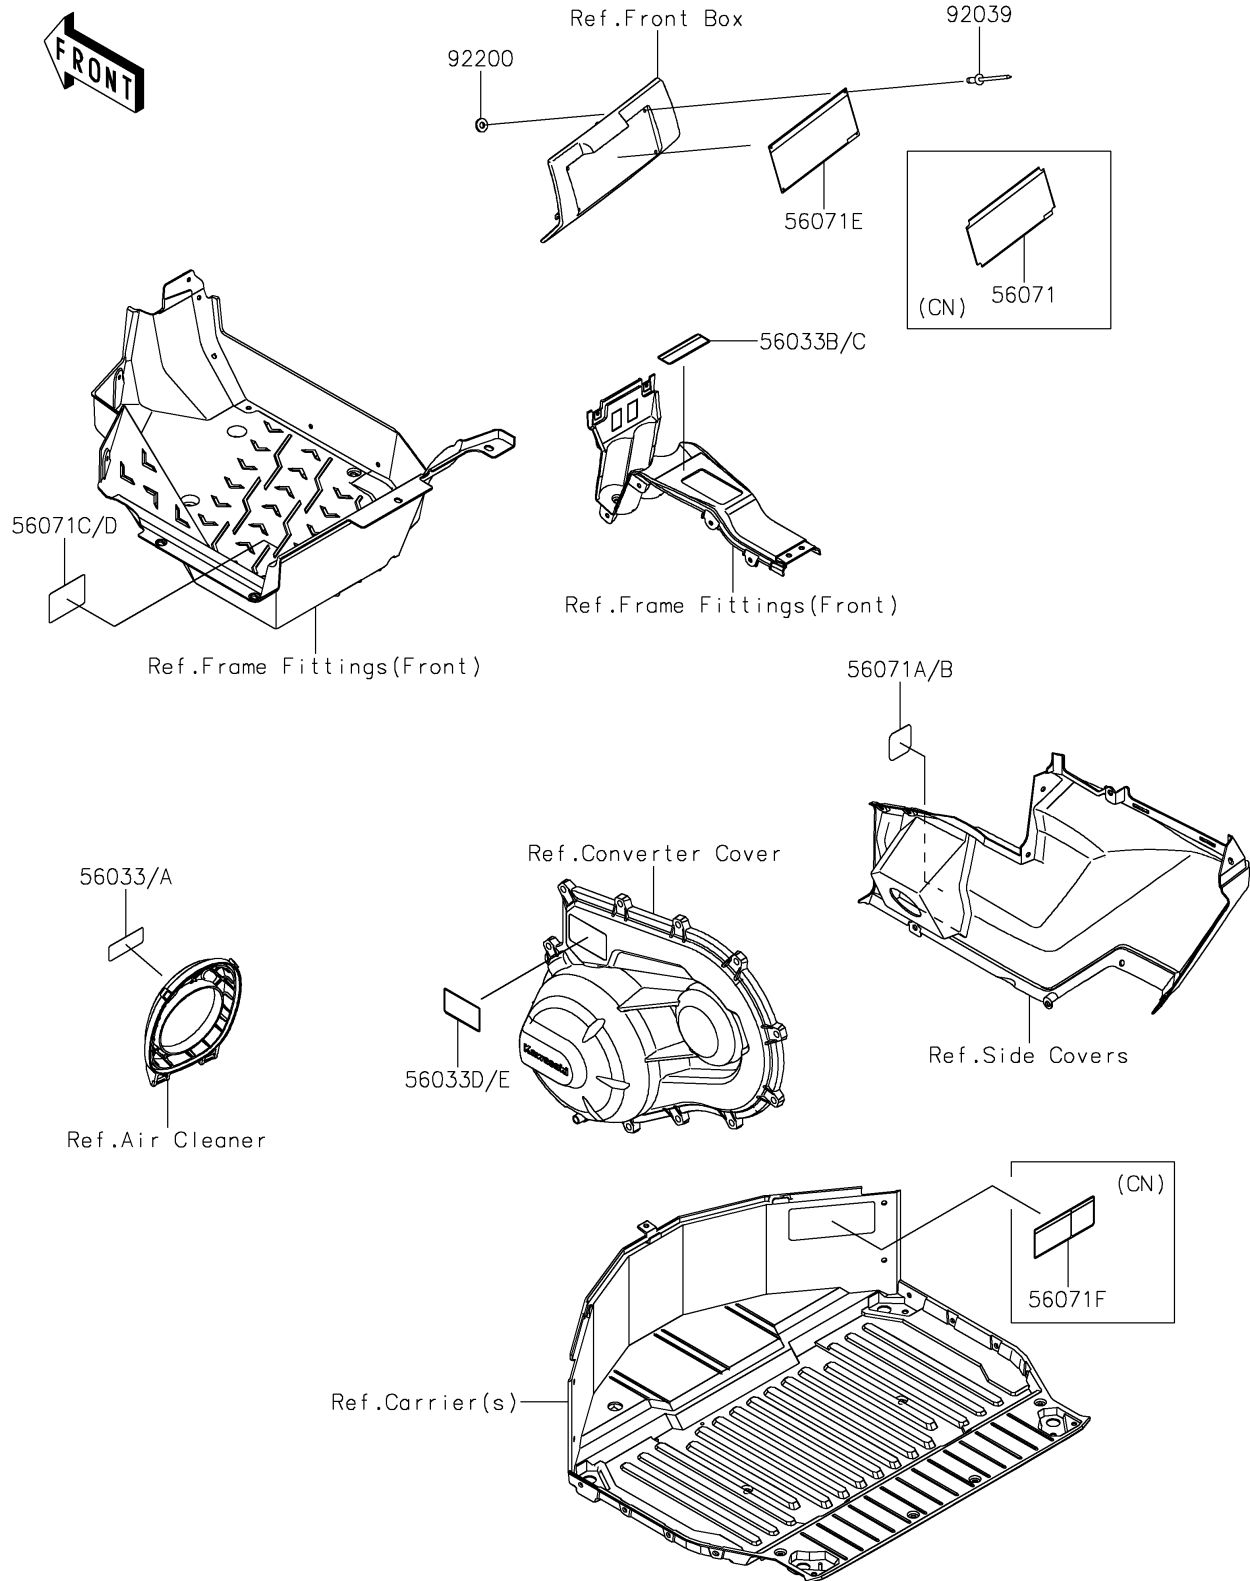

2022 TERYX KRX® 1000

PARTS DIAGRAM

Labels

F2860

2022 TERYX KRX[®] 1000

PARTS LIST

Labels

ITEM NAME

PART NUMBER

QUANTITY
