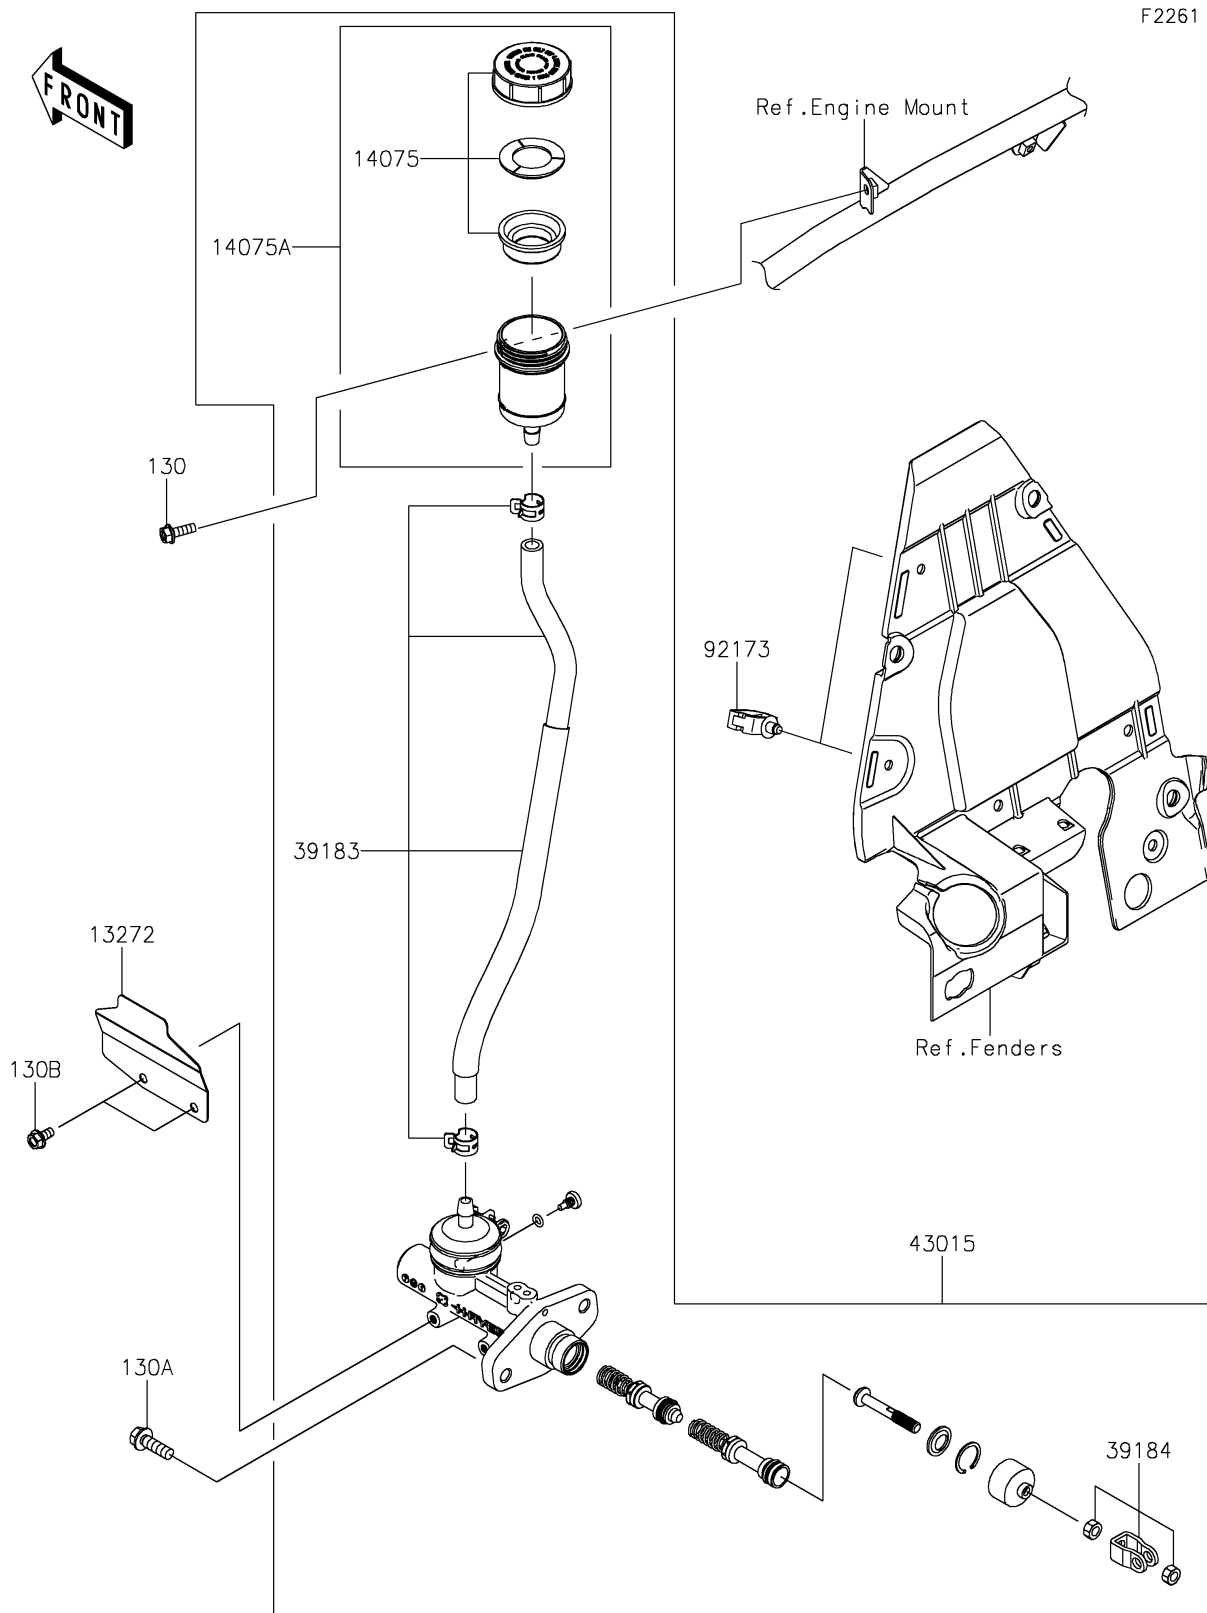

2022 TERYX KRX® 1000 SPECIAL EDITION

PARTS DIAGRAM

Master Cylinder

2022 TERYX KRX® 1000 SPECIAL EDITION

PARTS LIST

Master Cylinder

ITEM NAME	PART NUMBER	QUANTITY
PLATE,MASTER CYLINDER (Ref # 13272)	13272-2632	1
CAP-ASSY (Ref # 14075)	14075-0038	1
CAP-ASSY,RESERVOIR (Ref # 14075A)	14075-0712	1
BAND-ASSY,RESERVOIR HOSE (Ref # 39183)	39183-0008	1
BRACKET-ASSY (Ref # 39184)	39184-0031	1
CYLINDER-ASSY-MASTER (Ref # 43015)	43015-0774	1
CLAMP (Ref # 92173)	92173-0861	2
BOLT-FLANGED,6X18 (Ref # 130)	130BA0618	1
BOLT-FLANGED,8X25 (Ref # 130A)	130BA0825	2
BOLT-FLANGED,6X12 (Ref # 130B)	130CA0612	2