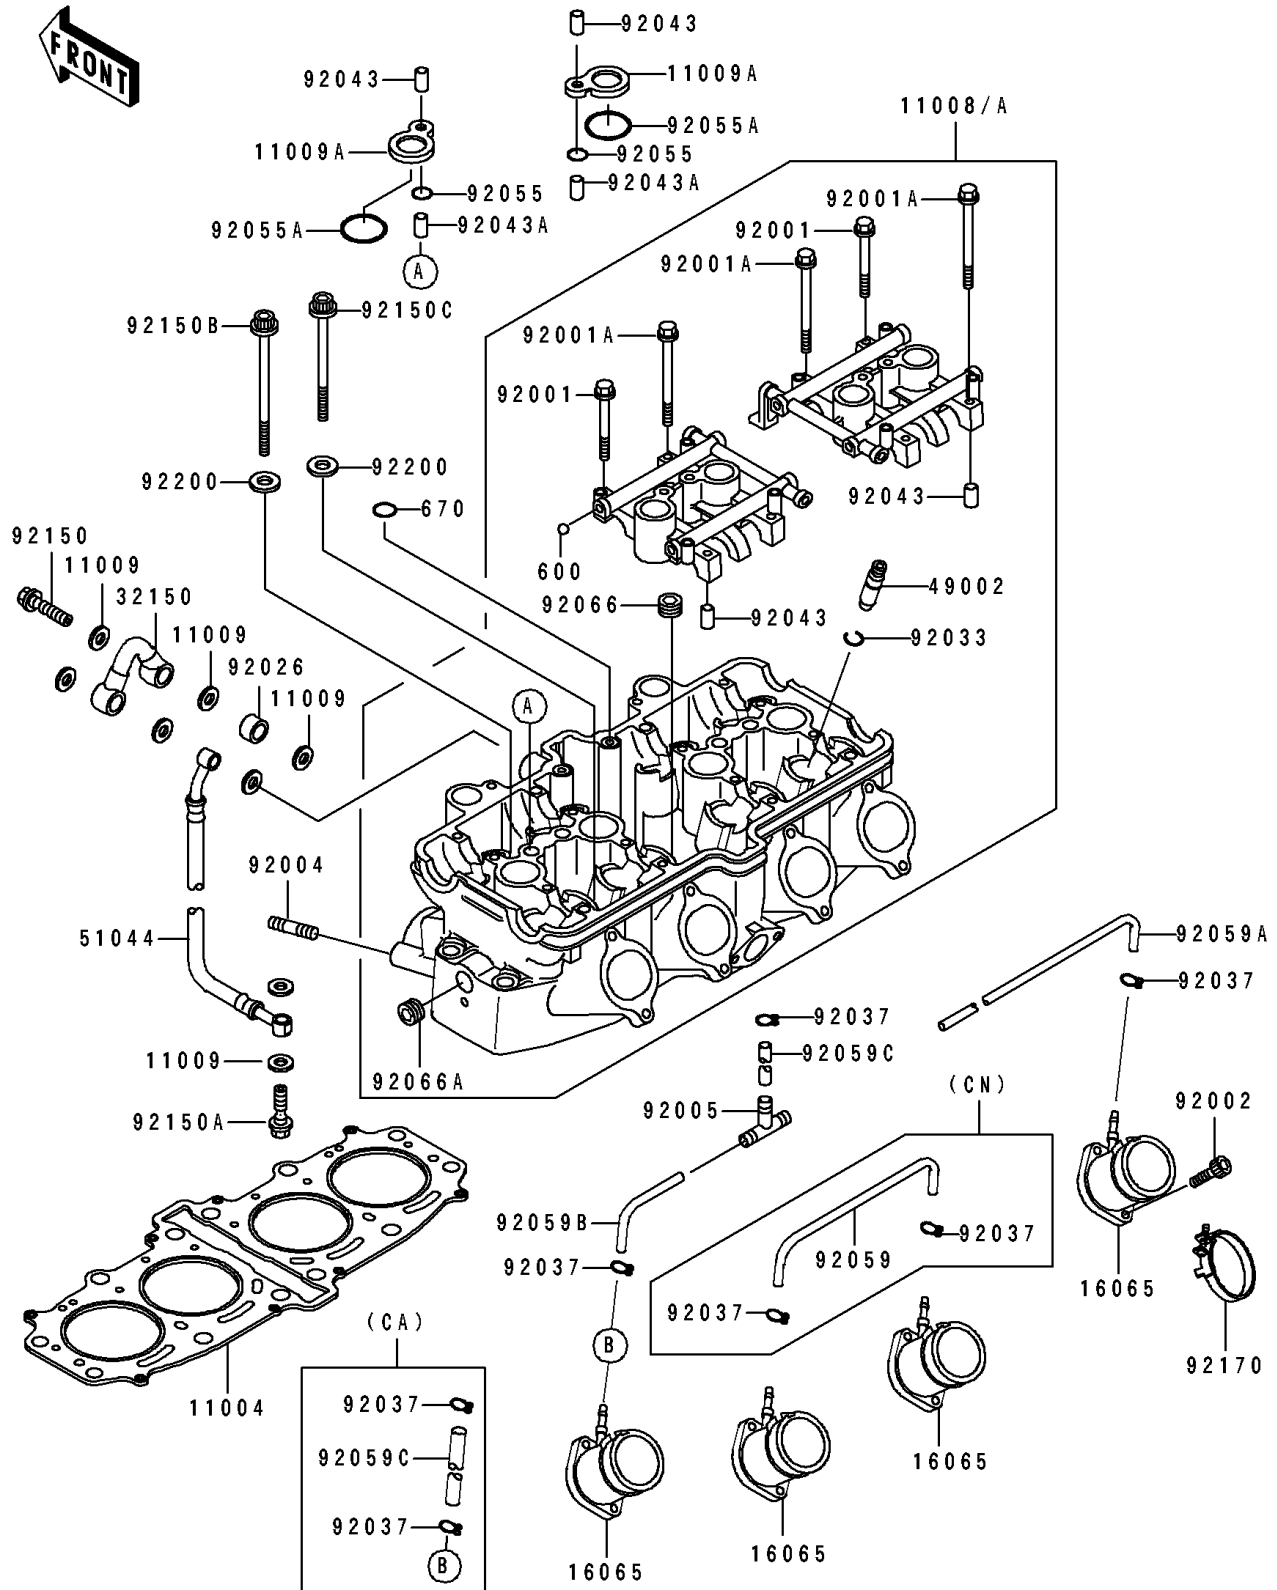

1993 Ninja[®] ZX[™]-6

PARTS DIAGRAM

Cylinder Head

E1111

1993 Ninja[®] ZX[™]-6

PARTS LIST

Cylinder Head

ITEM NAME

PART NUMBER

QUANTITY
