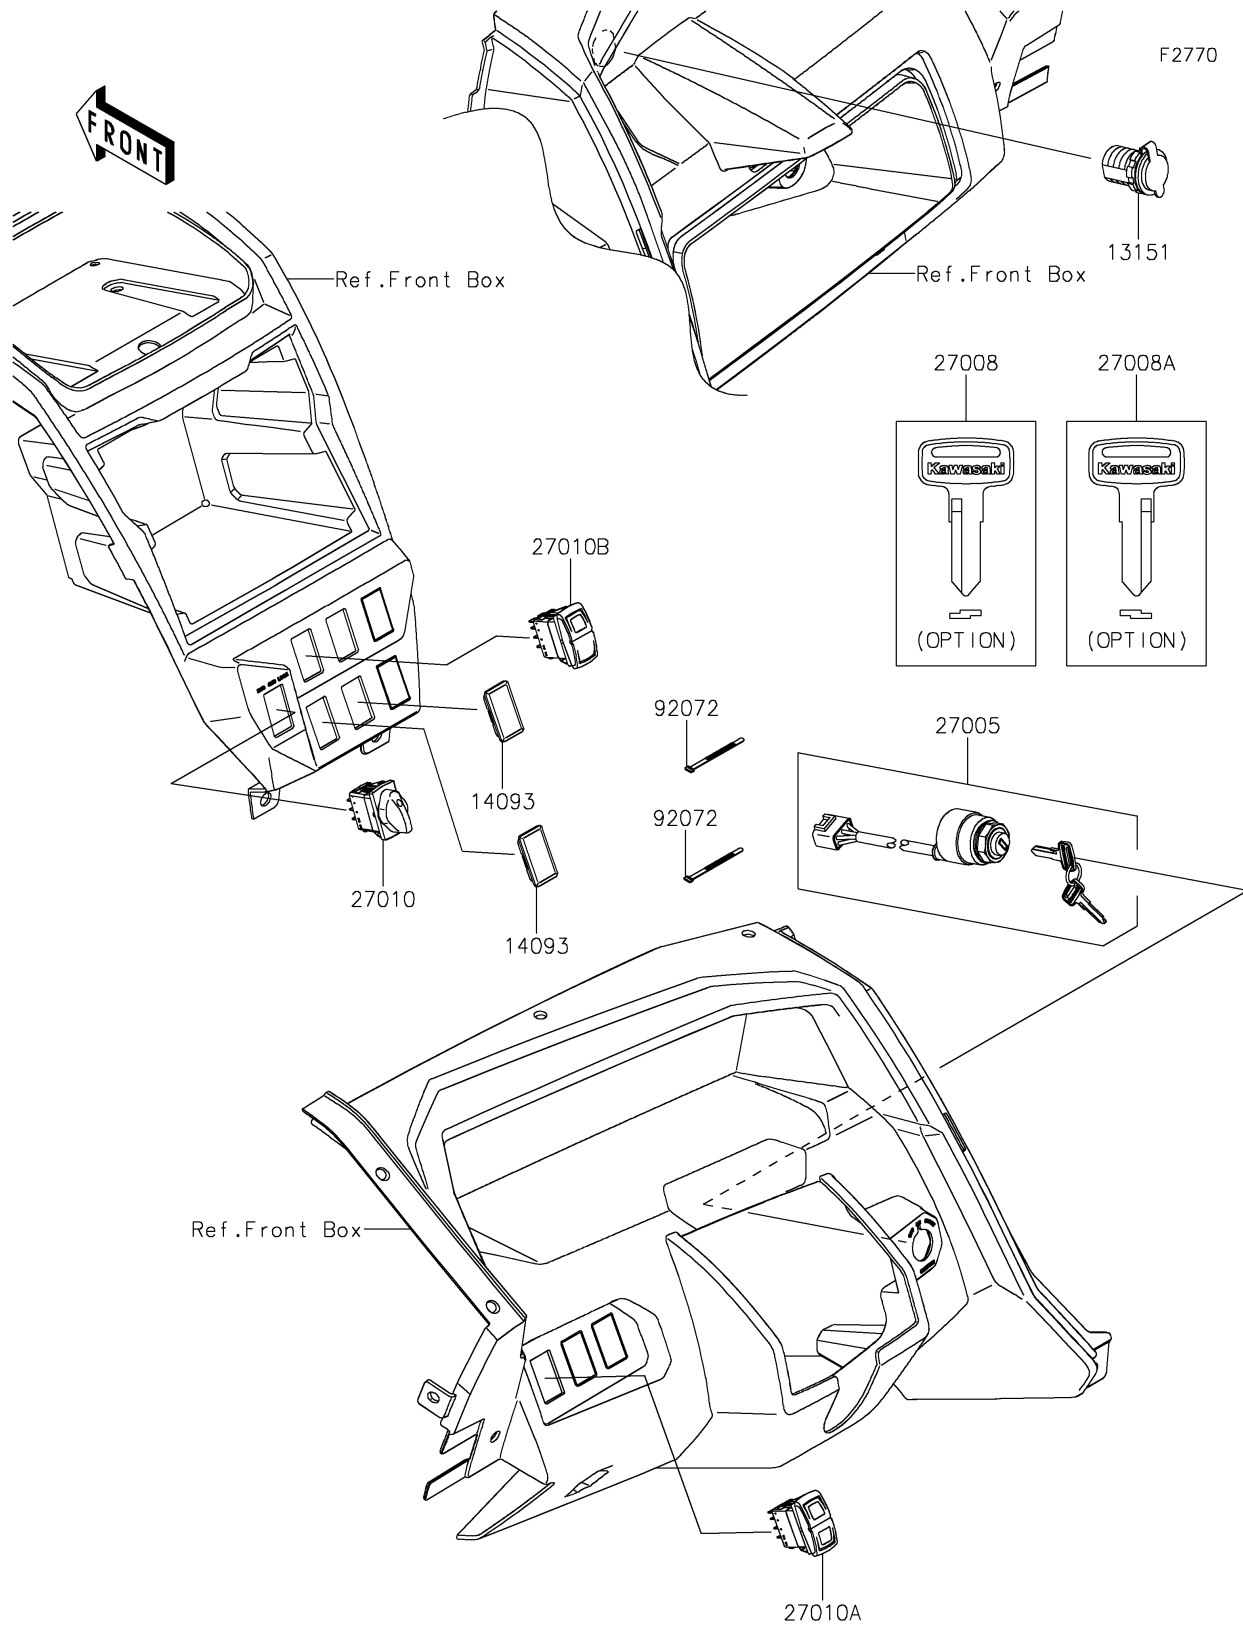

2022 TERYX KRX® 1000

PARTS DIAGRAM

Ignition Switch

2022 TERYX KRX[®] 1000

PARTS LIST

Ignition Switch

ITEM NAME	PART NUMBER	QUANTITY
-----------	-------------	----------
