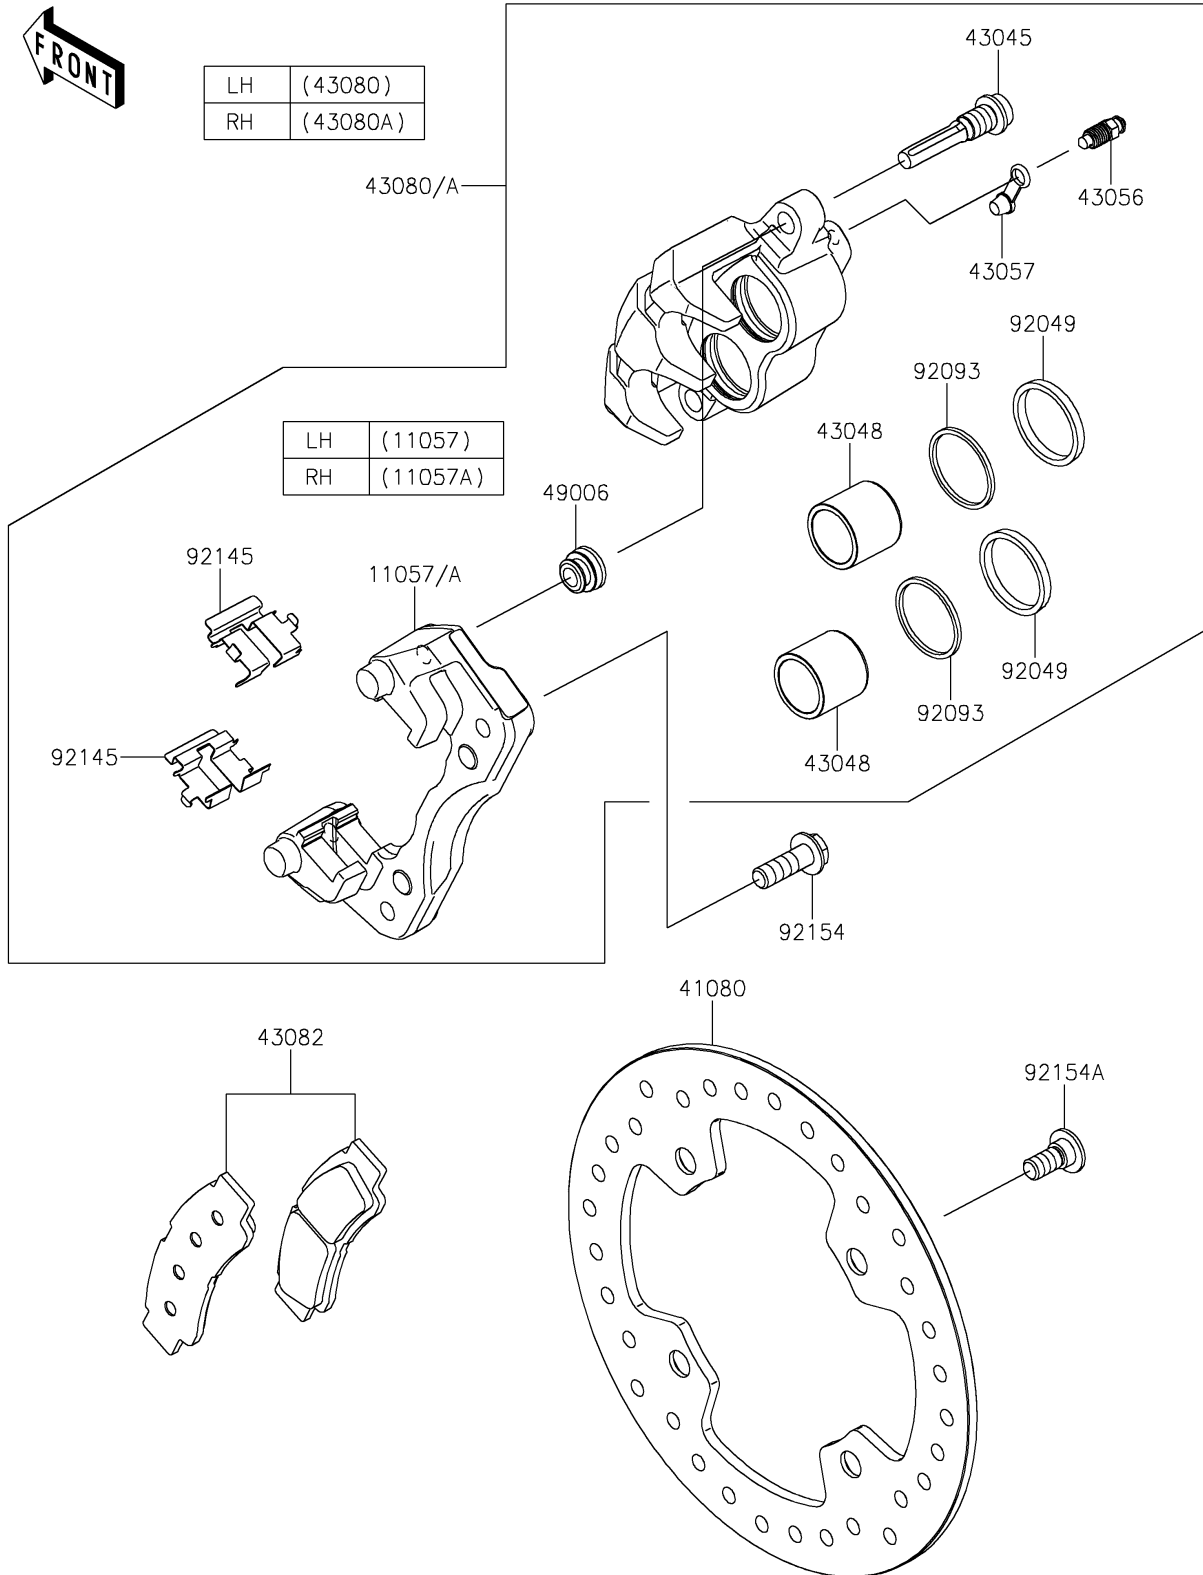

2022 TERYX KRX® 1000

PARTS DIAGRAM

Front Brake

F2292

2022 TERYX KRX® 1000

PARTS LIST

Front Brake

ITEM NAME	PART NUMBER	QUANTITY
BRACKET,LH (Ref # 11057)	11057-2897	1
BRACKET,RH (Ref # 11057A)	11057-2898	1
DISC,BRAKE (Ref # 41080)	41080-0712	2
SHAFT-CALIPER (Ref # 43045)	43045-0018	4
PISTON-CALIPER (Ref # 43048)	43048-0036	4
BREATHER-BRAKE (Ref # 43056)	43056-0055	2
CAP-BREATHER (Ref # 43057)	43057-0552	2
CALIPER-SUB-ASSY,FR,LH (Ref # 43080)	43080-0221	1
CALIPER-SUB-ASSY,FR,RH (Ref # 43080A)	43080-0222	1
PAD-ASSY-BRAKE (Ref # 43082)	43082-0196	2
BOOT (Ref # 49006)	49006-0624	4
SEAL-OIL (Ref # 92049)	92049-0765	4
SEAL (Ref # 92093)	92093-0613	4
SPRING (Ref # 92145)	92145-1903	4
BOLT,FLANGED,10X30 (Ref # 92154)	92154-0543	4
BOLT,SOCKET,10X23 (Ref # 92154A)	92154-0713	8