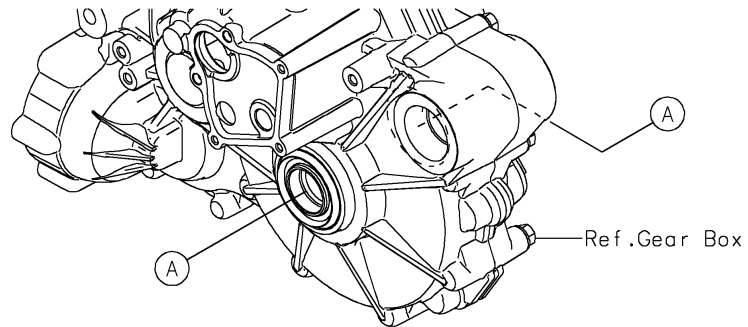

2022 TERYX KRX® 1000

PARTS DIAGRAM

Drive Shaft-Rear

E3137

LH	(59266A)
RH	(59266)

2022 TERYX KRX[®] 1000

PARTS LIST

Drive Shaft-Rear

ITEM NAME

PART NUMBER

QUANTITY
