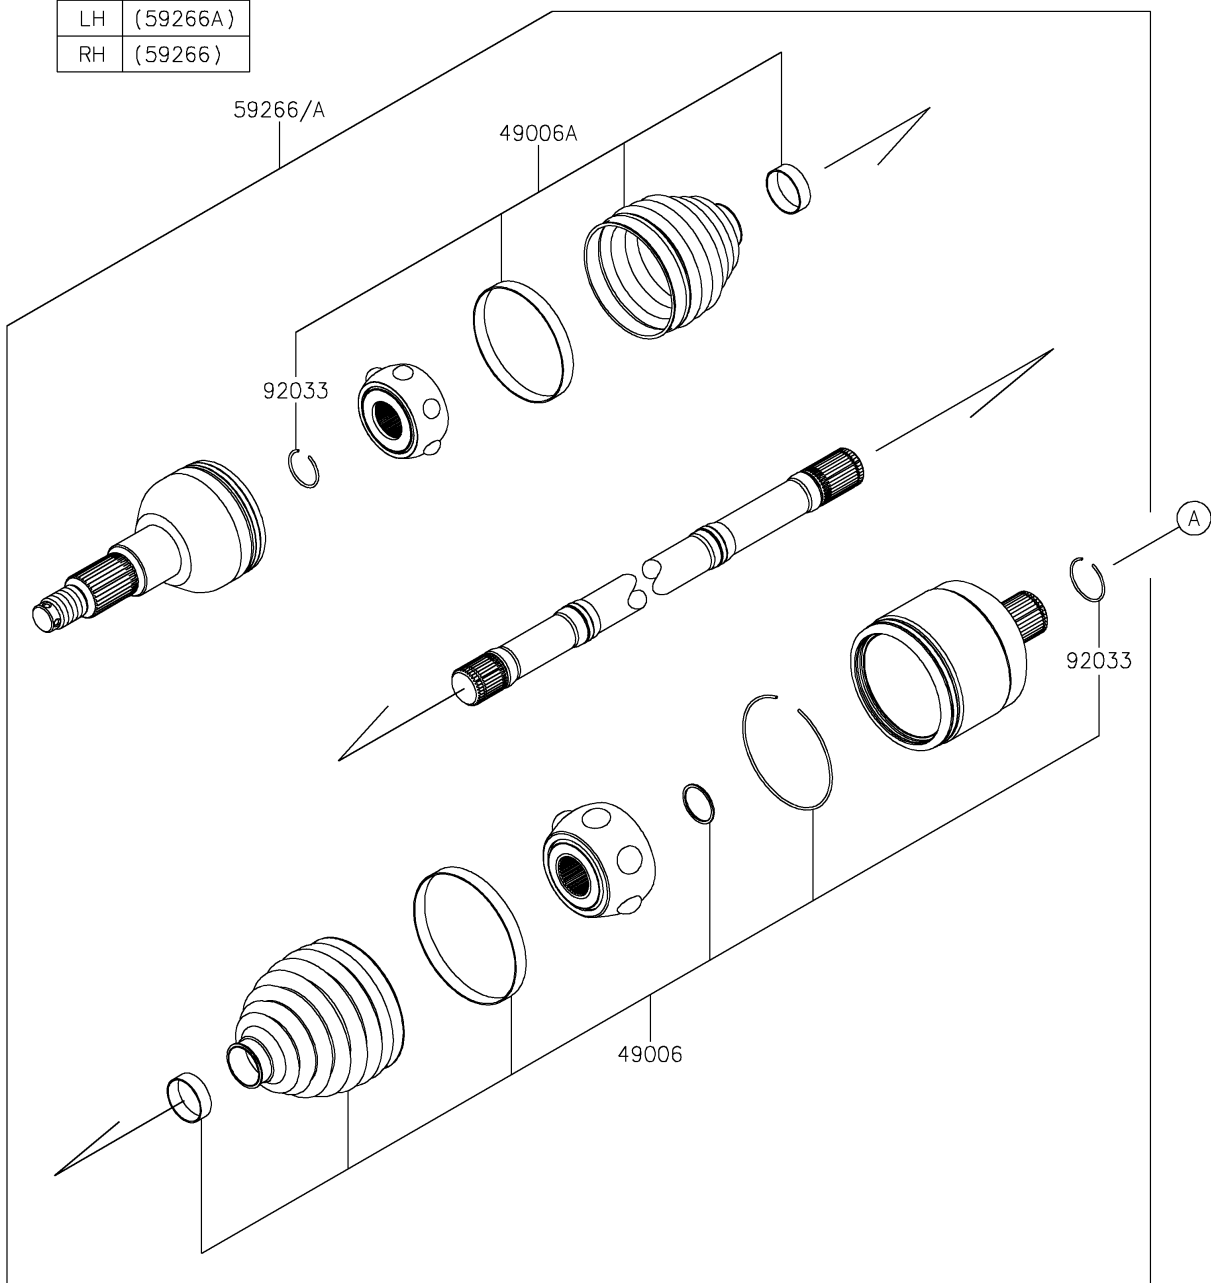

2022 TERYX KRX® 1000

PARTS DIAGRAM

Drive Shaft-Rear

E3137

LH	(59266A)
RH	(59266)

2022 TERYX KRX[®] 1000

PARTS LIST

Drive Shaft-Rear

ITEM NAME

PART NUMBER

QUANTITY
