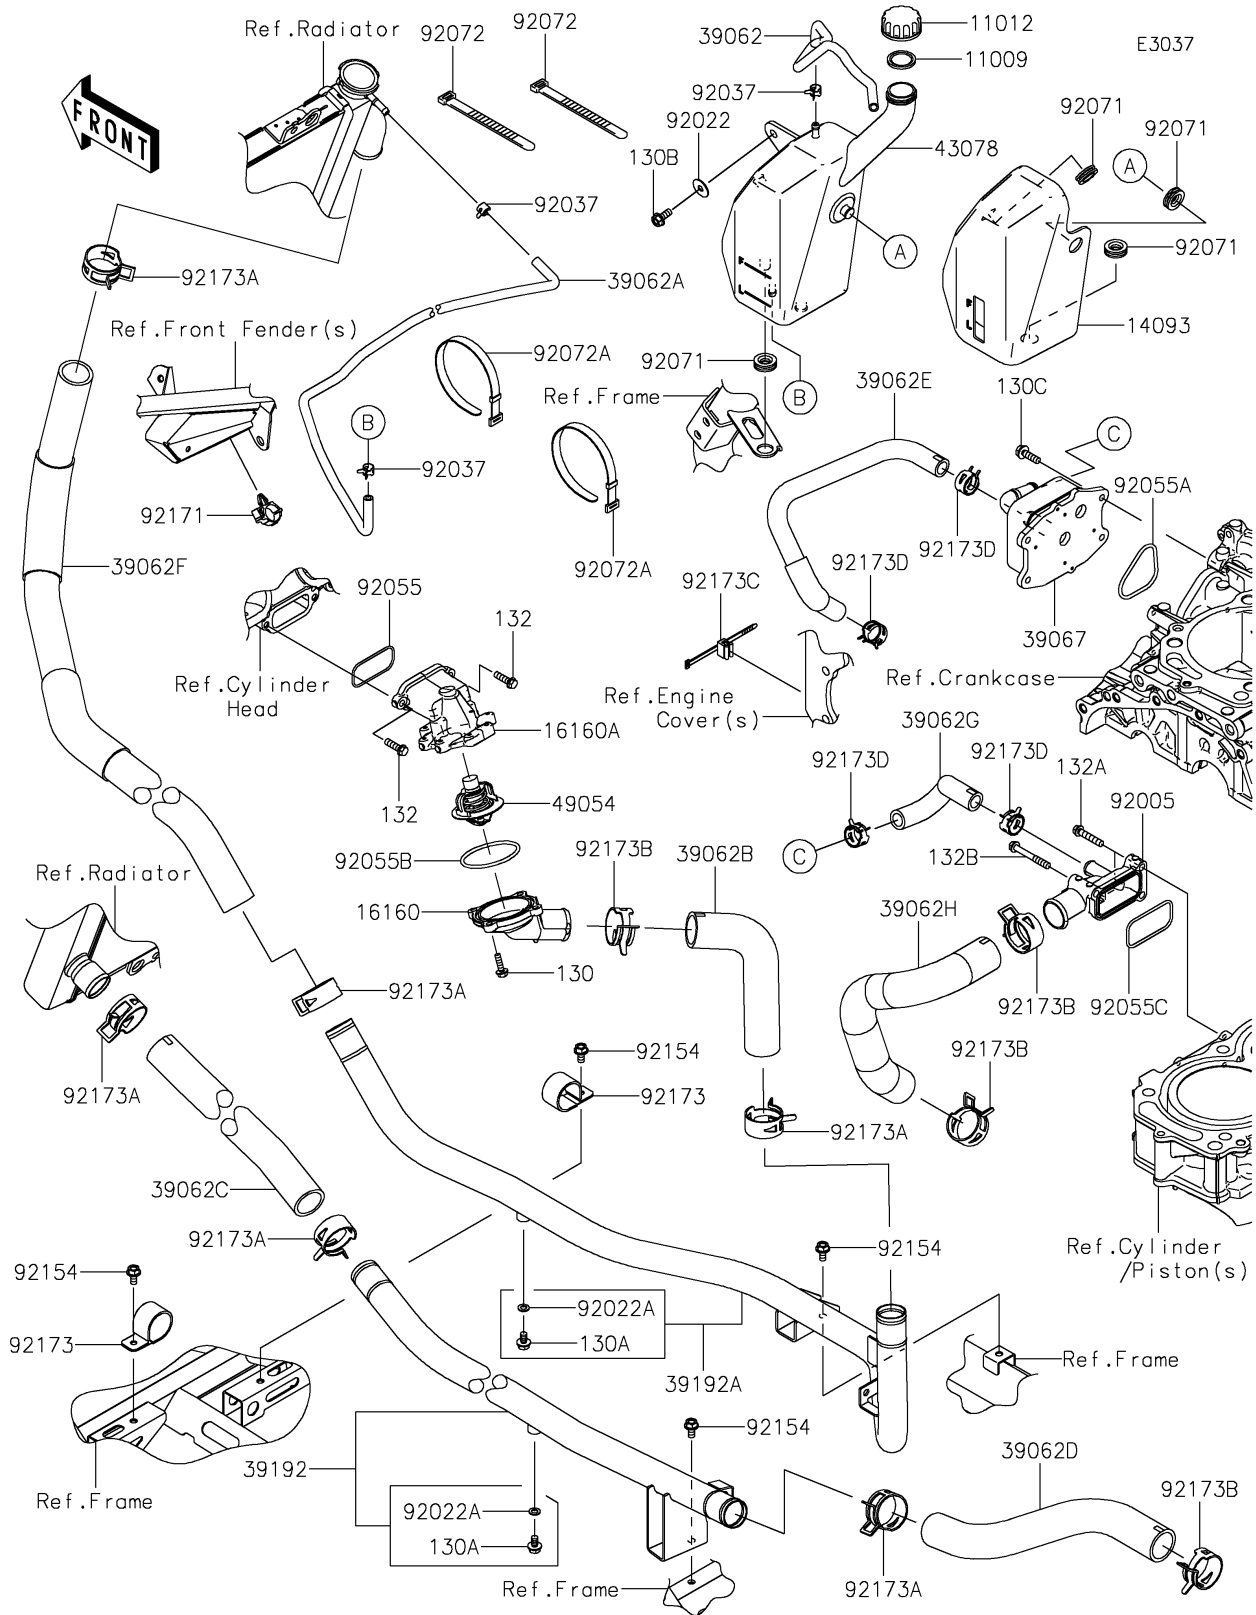

## PARTS DIAGRAM

### Water Pipe

# 2022 TERYX KRX<sup>®</sup> 1000

## PARTS LIST

Water Pipe

**ITEM NAME**

**PART NUMBER**

**QUANTITY**

---