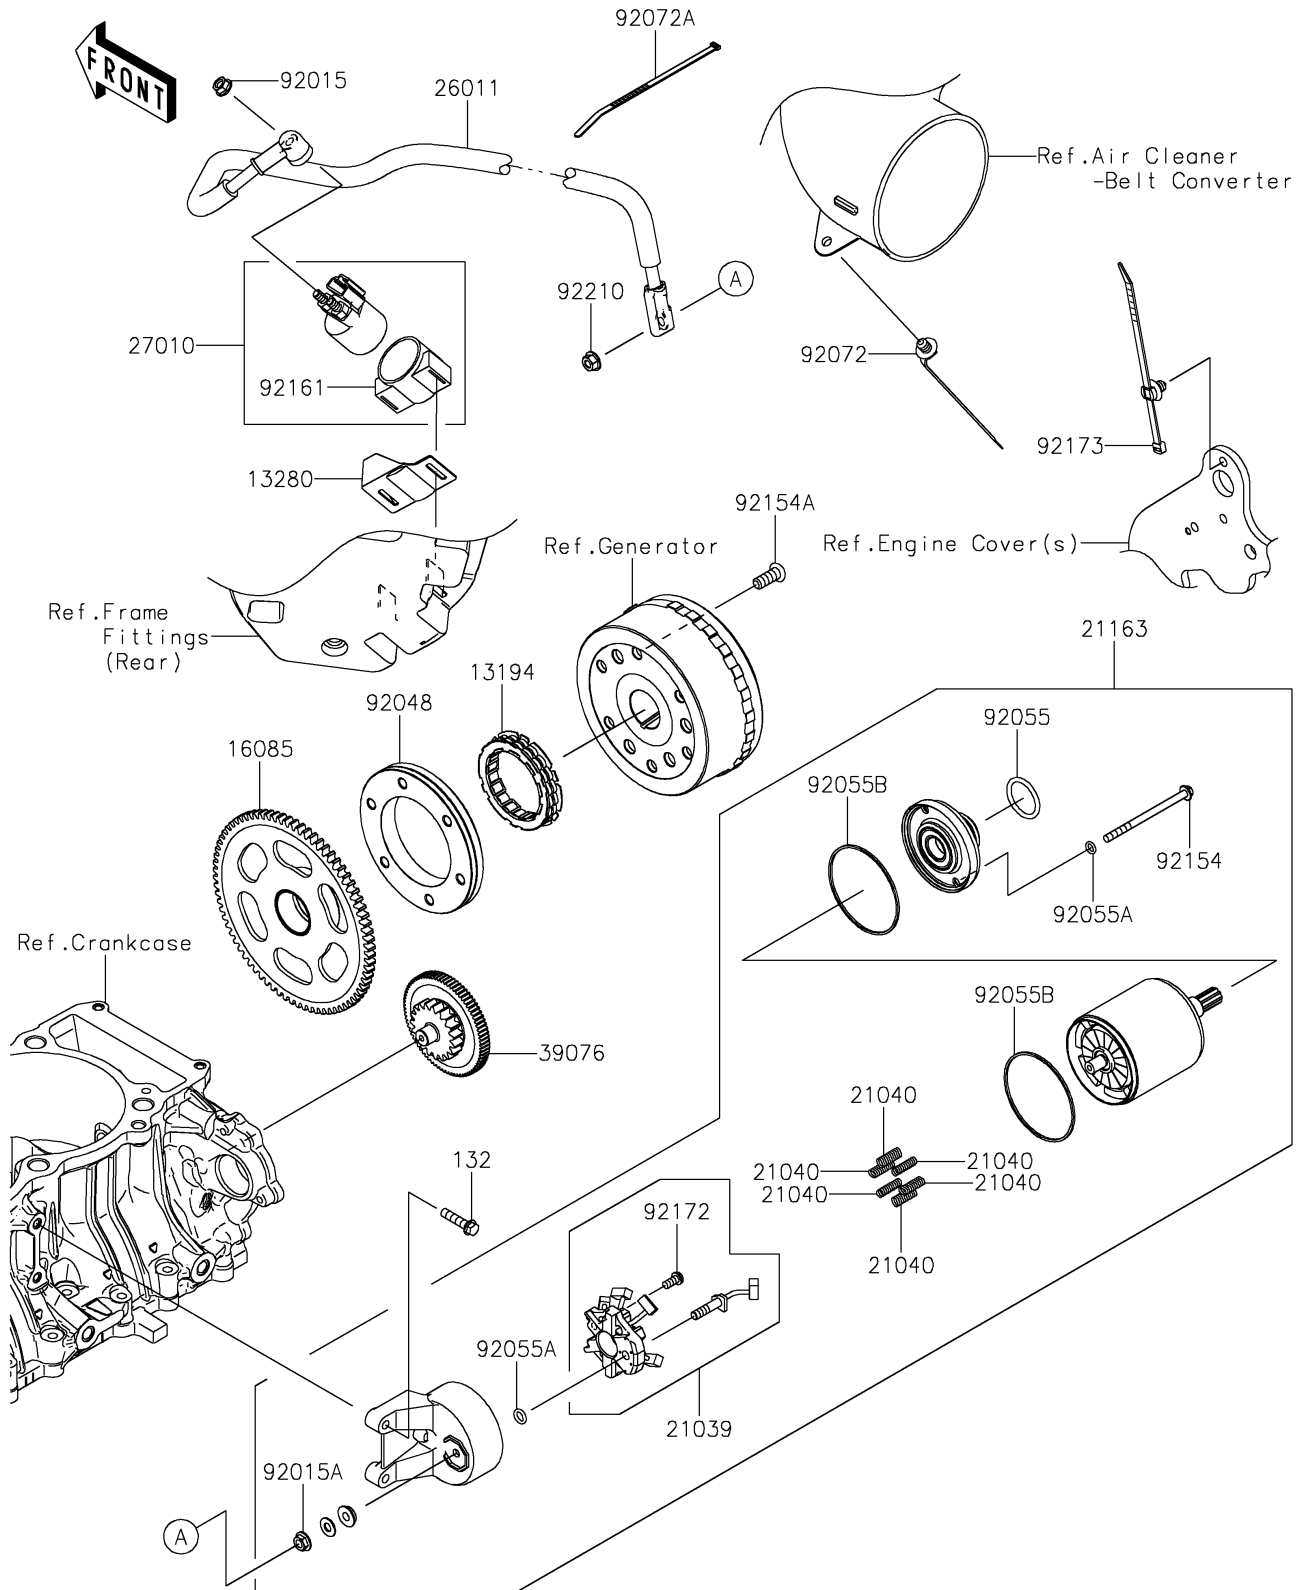

2022 TERYX KRX® 1000

PARTS DIAGRAM

Starter Motor

E1840

2022 TERYX KRX[®] 1000

PARTS LIST Starter Motor

ITEM NAME

PART NUMBER

QUANTITY
