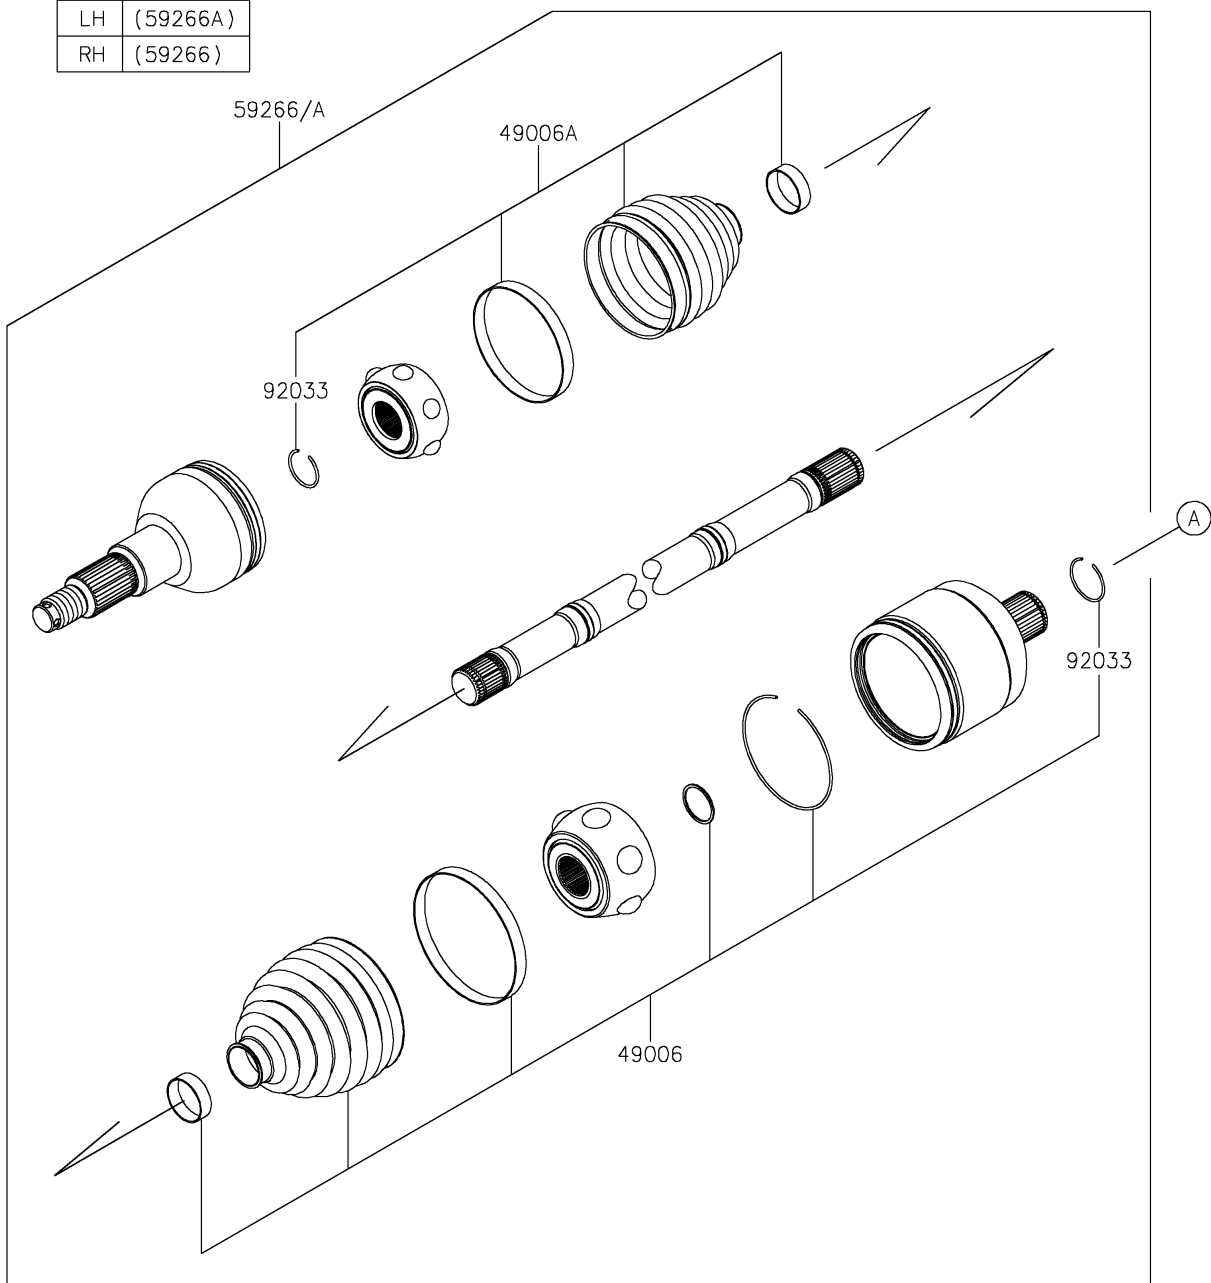

## PARTS DIAGRAM

### Drive Shaft-Rear

E3137

LH	(59266A)
RH	(59266)

## PARTS LIST

### Drive Shaft-Rear

ITEM NAME	PART NUMBER	QUANTITY
BOOT,INSIDE (Ref # 49006)	49006-0613	2
BOOT,OUTSIDE (Ref # 49006A)	49006-0614	2
JOINT-BALL,RR,RH (Ref # 59266)	59266-0734	1
JOINT-BALL,RR,LH (Ref # 59266A)	59266-0742	1
RING-SNAP (Ref # 92033)	92033-0840	4