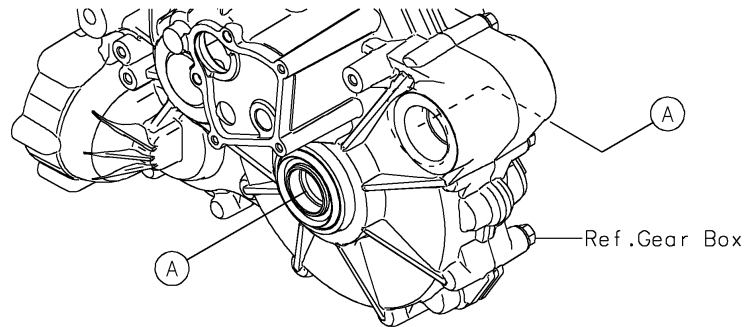

## PARTS DIAGRAM

### Drive Shaft-Rear

E3137

LH	(59266A)
RH	(59266)

## PARTS LIST

### Drive Shaft-Rear

ITEM NAME	PART NUMBER	QUANTITY
BOOT,INSIDE (Ref # 49006)	49006-0613	2
BOOT,OUTSIDE (Ref # 49006A)	49006-0614	2
JOINT-BALL,RR,RH (Ref # 59266)	59266-0734	1
JOINT-BALL,RR,LH (Ref # 59266A)	59266-0742	1
RING-SNAP (Ref # 92033)	92033-0840	4