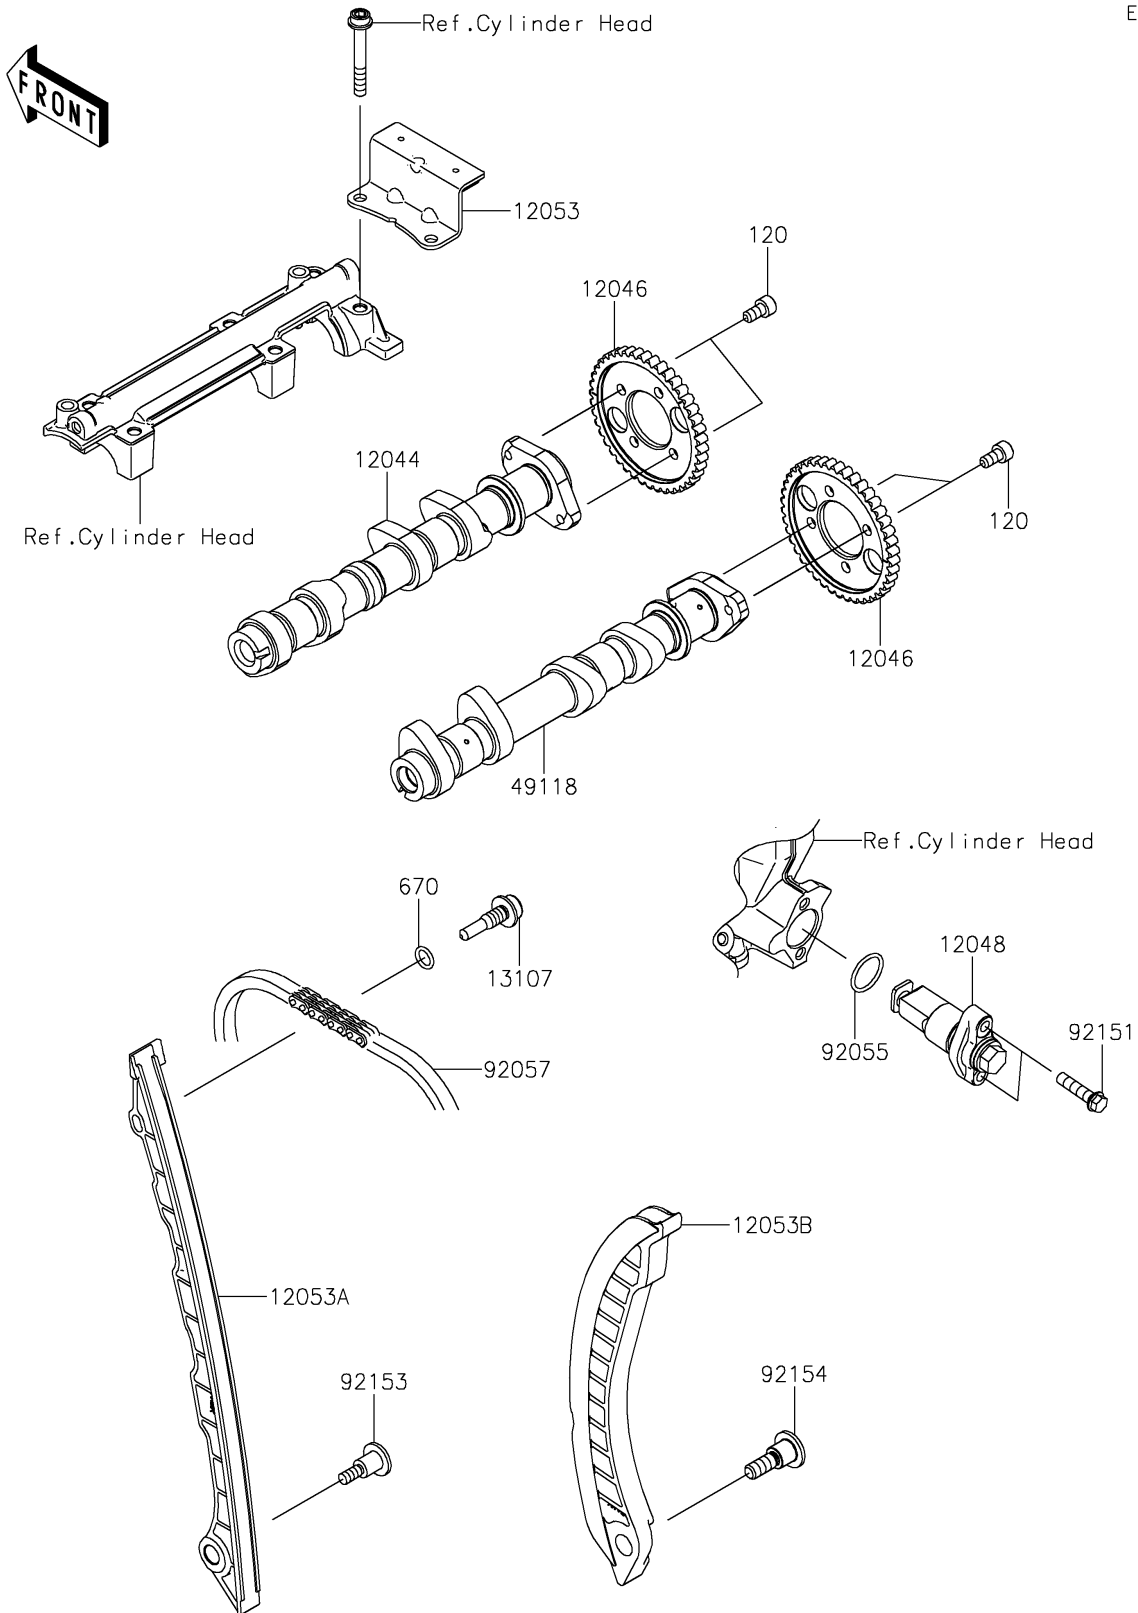

2022 TERYX KRX® 1000

PARTS DIAGRAM

Camshaft(s)/Tensioner

E1230

2022 TERYX KRX® 1000

PARTS LIST

Camshaft(s)/Tensioner

ITEM NAME	PART NUMBER	QUANTITY
CAMSHAFT-VALVE,EX (Ref # 12044)	12044-0964	1
SPROCKET,CAM,42T (Ref # 12046)	12046-0618	2
TENSIONER-ASSY (Ref # 12048)	12048-0102	1
GUIDE-CHAIN,UPP (Ref # 12053)	12053-0278	1
GUIDE-CHAIN,FR (Ref # 12053A)	12053-0279	1
GUIDE-CHAIN,RR (Ref # 12053B)	12053-0280	1
SHAFT,CHAIN GUIDE (Ref # 13107)	13107-0157	1
CAMSHAFT-COMP,IN (Ref # 49118)	49118-0974	1
RING-O,18.8X1.9 (Ref # 92055)	92055-086	1
CHAIN,98XRH2015-148M (Ref # 92057)	92057-0769	1
BOLT,FLANGED-SMALL,6X25 (Ref # 92151)	92151-1930	2
BOLT,SOCKET,6X24.5 (Ref # 92153)	92153-1200	1
BOLT,8X29 (Ref # 92154)	92154-3930	1
BOLT-SOCKET,6X12 (Ref # 120)	120CA0612	4
O RING,9MM (Ref # 670)	670D1509	1