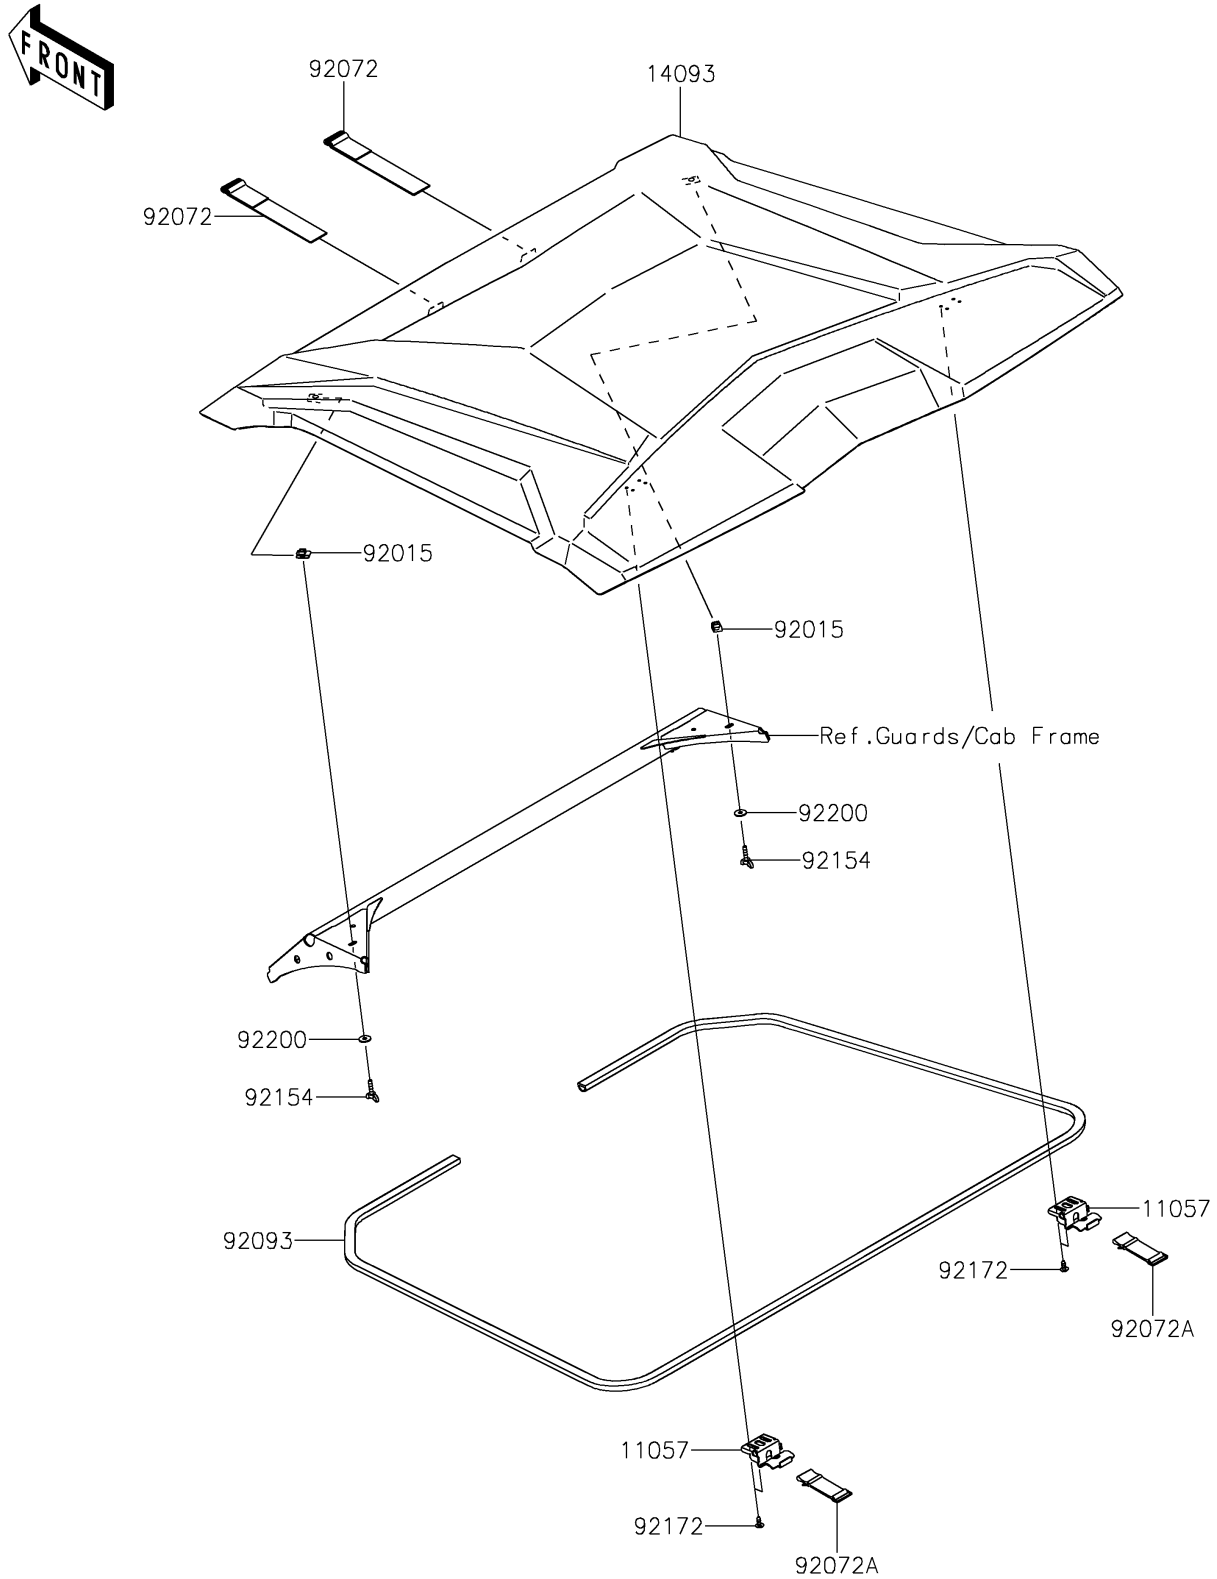

2021 TERYX KRX[®] 1000 eS

PARTS DIAGRAM

Sun Top

F2876

2021 TERYX KRX[®] 1000 eS

PARTS LIST

Sun Top

ITEM NAME

PART NUMBER

QUANTITY
