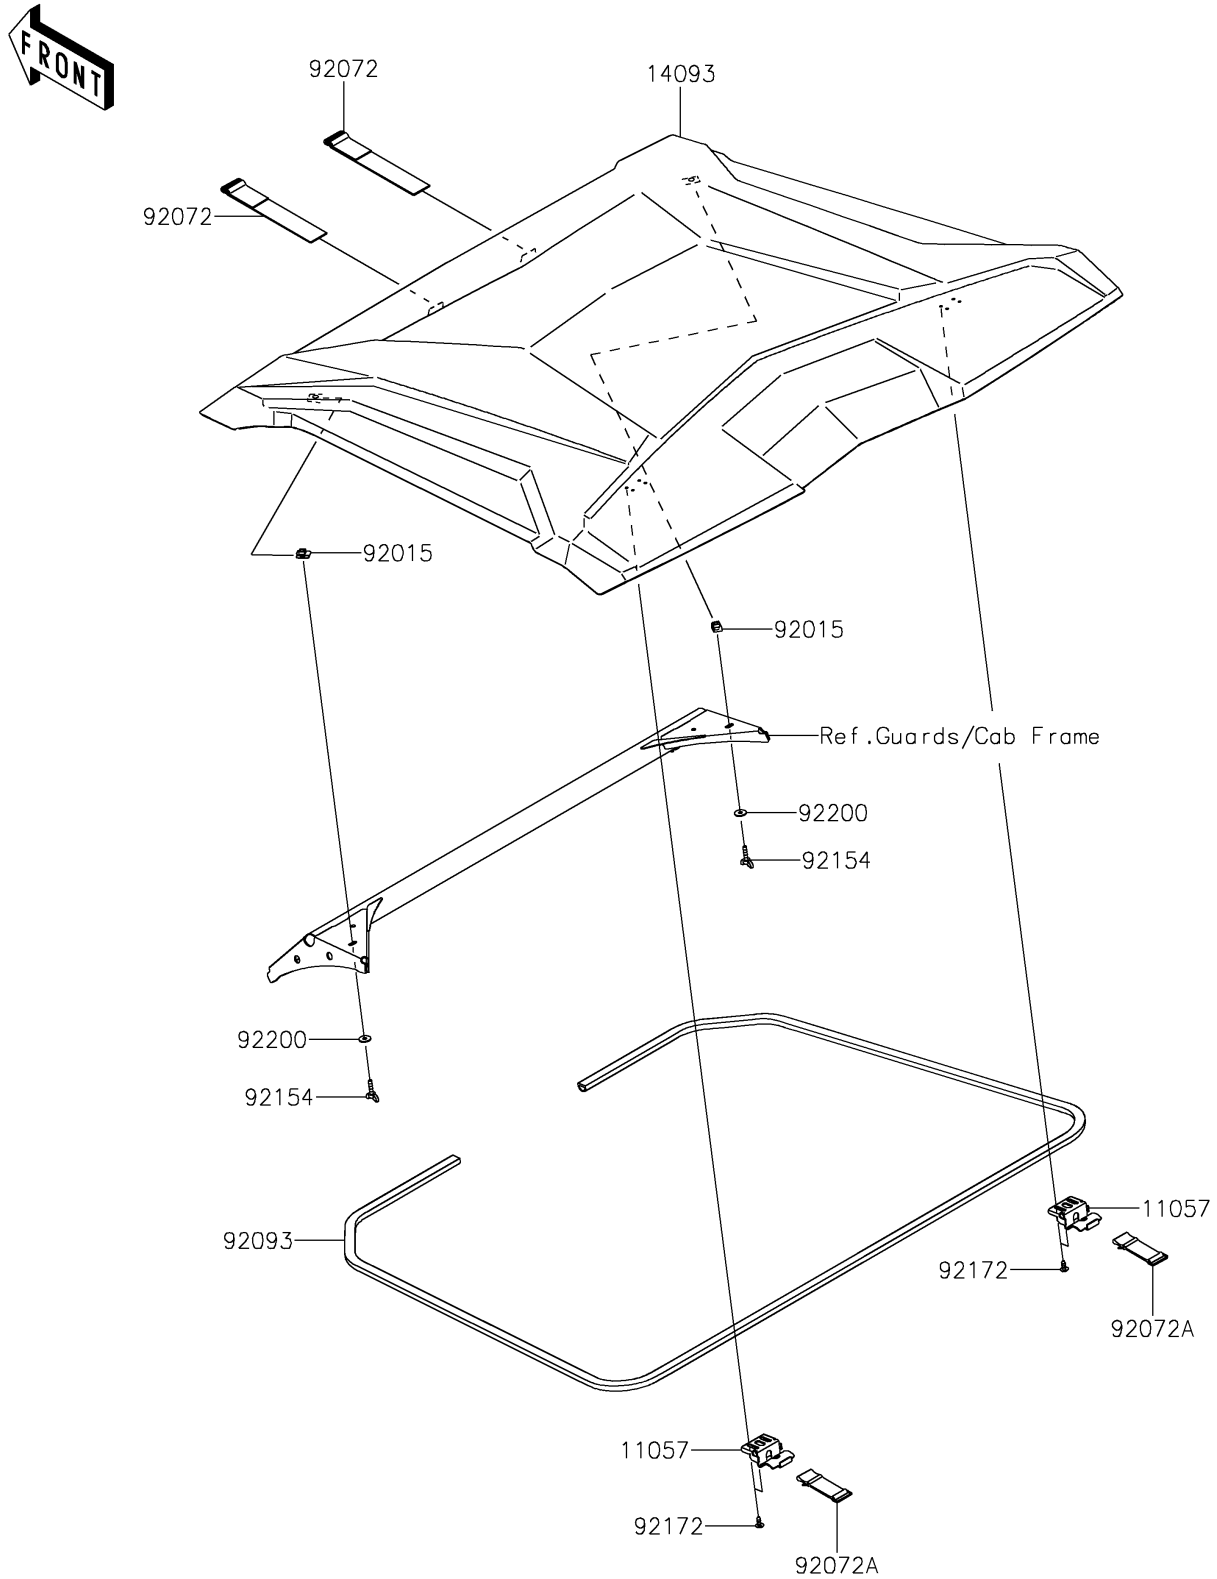

2021 TERYX KRX[®] 1000

PARTS DIAGRAM

Sun Top

F2876

2021 TERYX KRX[®] 1000

PARTS LIST

Sun Top

ITEM NAME

PART NUMBER

QUANTITY
