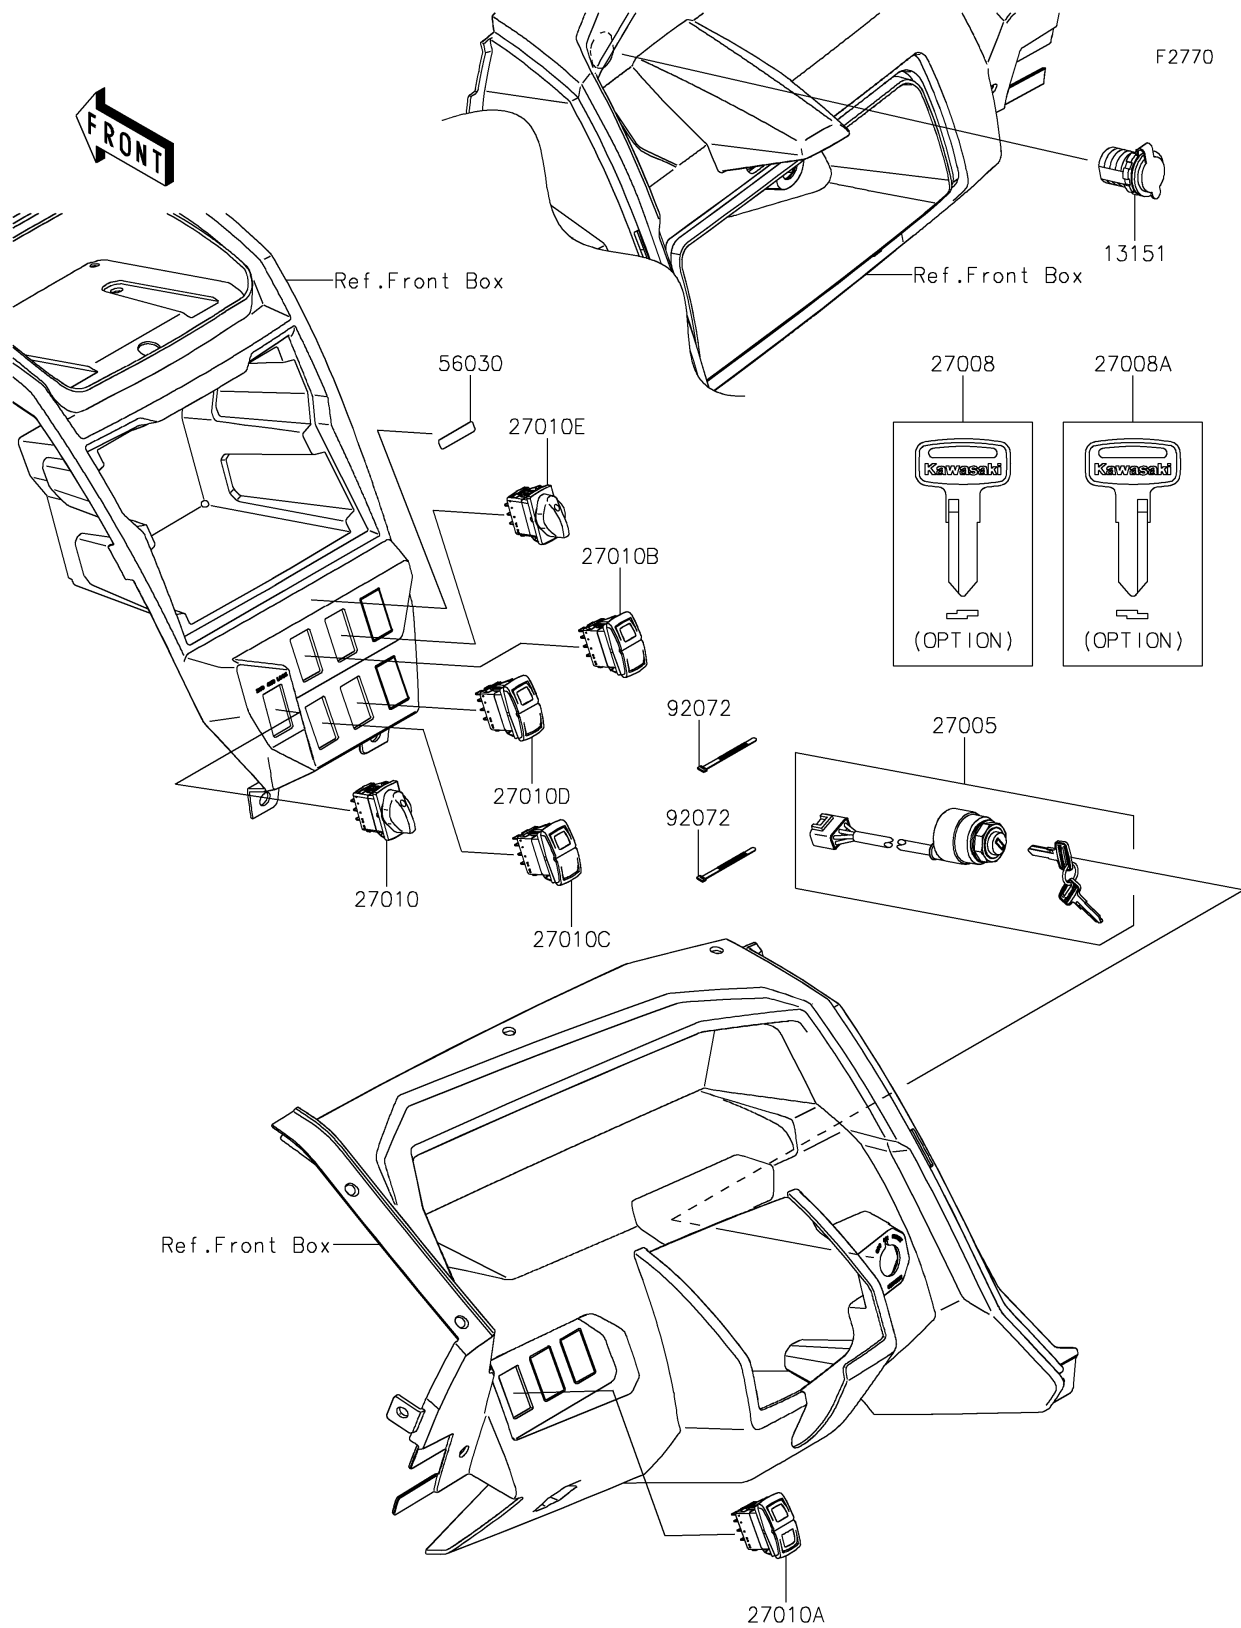

2021 TERYX KRX® 1000 eS

PARTS DIAGRAM

Ignition Switch

2021 TERYX KRX[®] 1000 eS

PARTS LIST

Ignition Switch

ITEM NAME

PART NUMBER

QUANTITY
