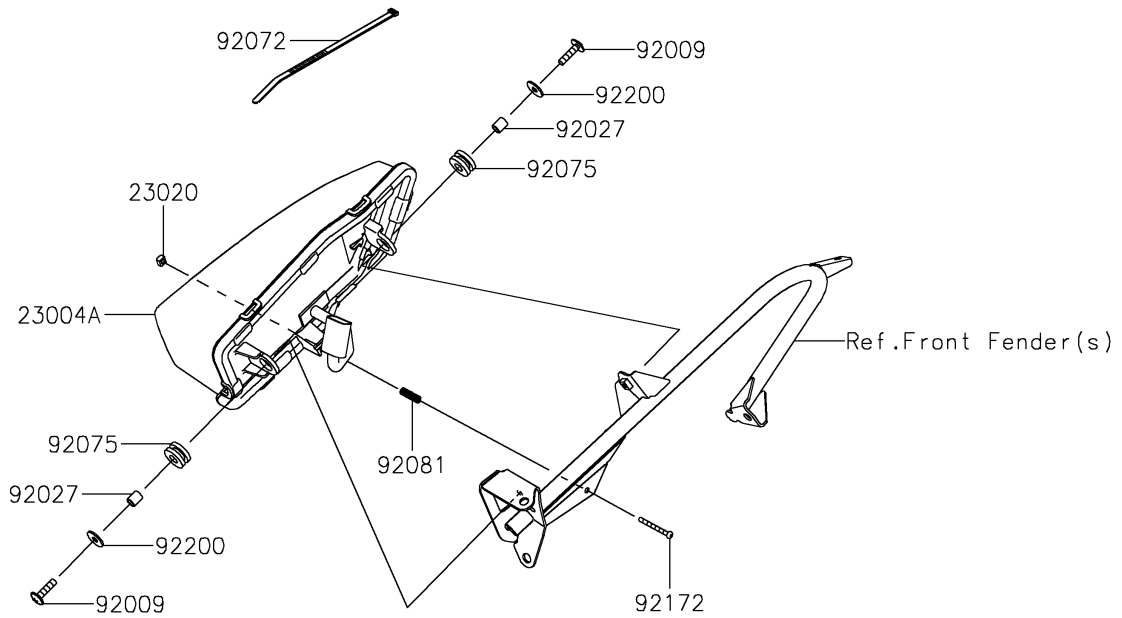

2021 TERYX KRX® 1000 eS

PARTS DIAGRAM

Headlight(s)

F2710

2021 TERYX KRX[®] 1000 eS

PARTS LIST

Headlight(s)

ITEM NAME

PART NUMBER

QUANTITY
