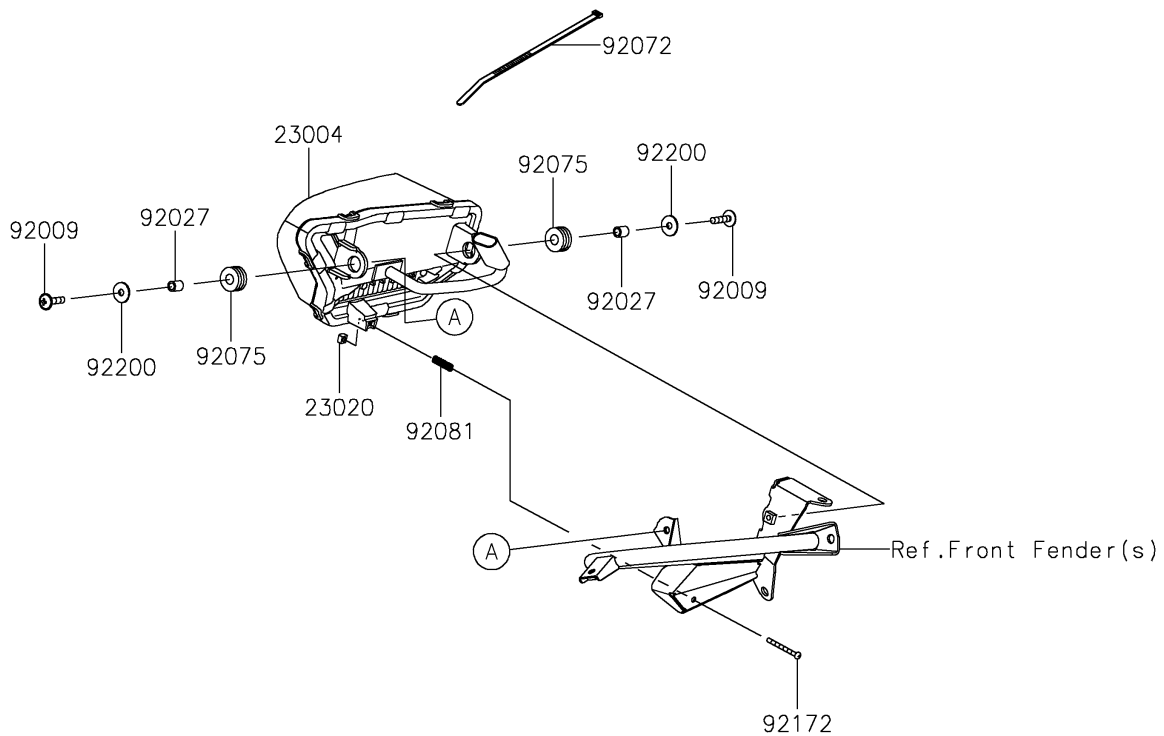

2021 TERYX KRX® 1000 eS

PARTS DIAGRAM

Headlight(s)

F2710

2021 TERYX KRX[®] 1000 eS

PARTS LIST

Headlight(s)

ITEM NAME

PART NUMBER

QUANTITY
