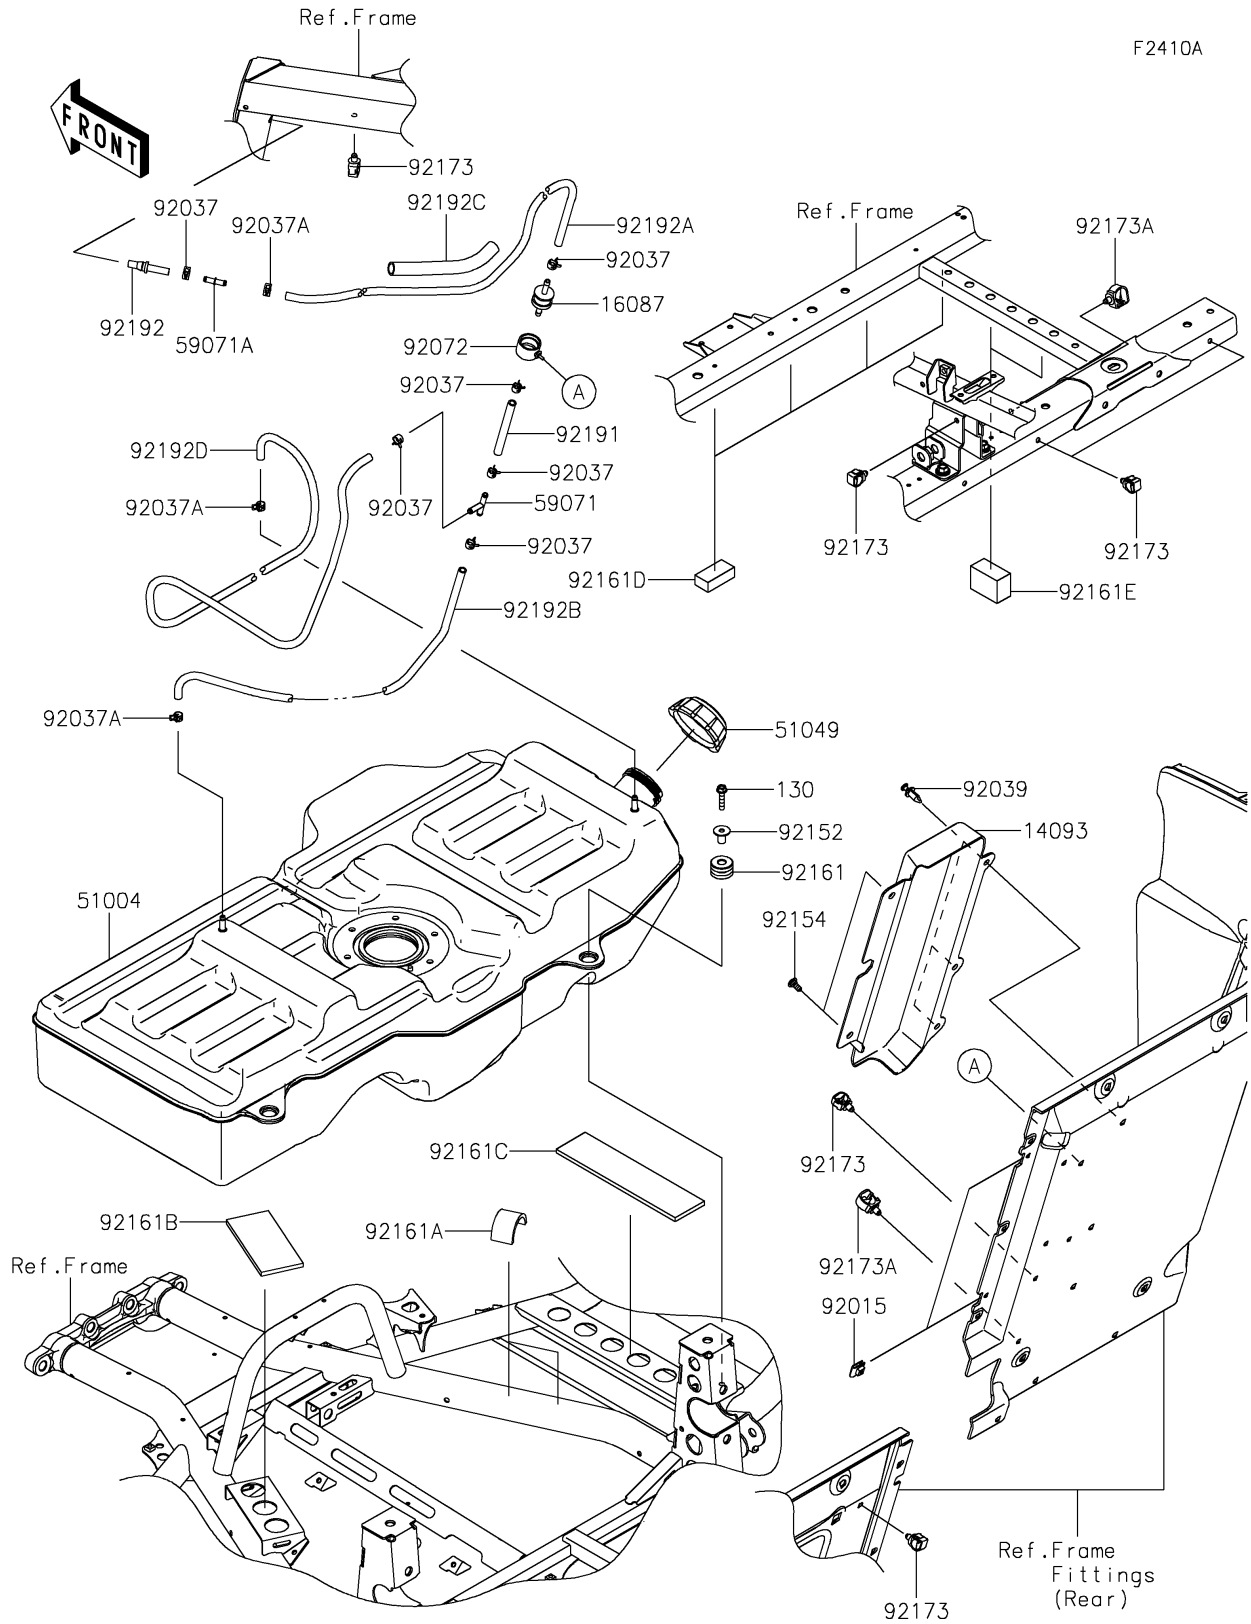

2021 TERYX KRX® 1000 eS

PARTS DIAGRAM Fuel Tank(CN,US)

2021 TERYX KRX[®] 1000 eS

PARTS LIST

Fuel Tank(CN,US)

ITEM NAME

PART NUMBER

QUANTITY
