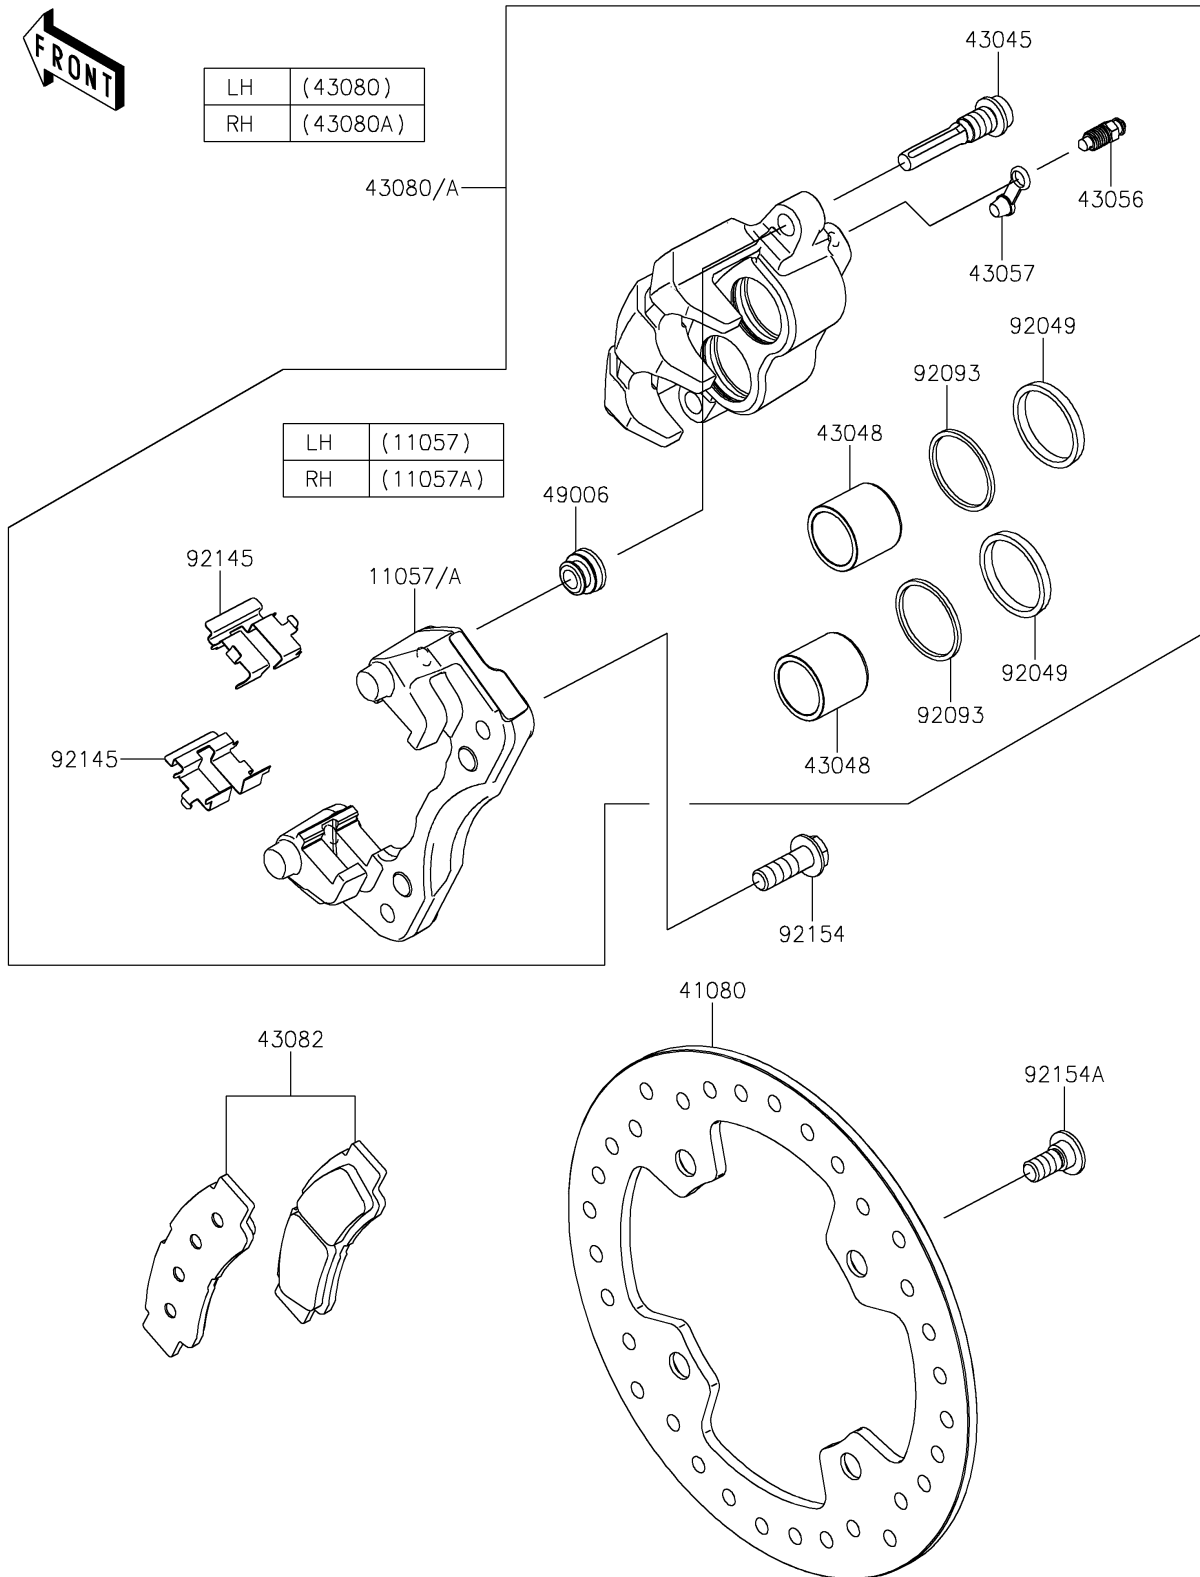

## PARTS DIAGRAM

### Front Brake

F2292

## PARTS LIST

### Front Brake

ITEM NAME	PART NUMBER	QUANTITY
BRACKET,LH (Ref # 11057)	11057-2897	1
BRACKET,RH (Ref # 11057A)	11057-2898	1
DISC,BRAKE (Ref # 41080)	41080-0712	2
SHAFT-CALIPER (Ref # 43045)	43045-0018	4
PISTON-CALIPER (Ref # 43048)	43048-0036	4
BREATHER-BRAKE (Ref # 43056)	43056-0055	2
CAP-BREATHER (Ref # 43057)	43057-0552	2
CALIPER-SUB-ASSY,FR,LH (Ref # 43080)	43080-0221	1
CALIPER-SUB-ASSY,FR,RH (Ref # 43080A)	43080-0222	1
PAD-ASSY-BRAKE (Ref # 43082)	43082-0196	2
BOOT (Ref # 49006)	49006-0624	4
SEAL-OIL (Ref # 92049)	92049-0765	4
SEAL (Ref # 92093)	92093-0613	4
SPRING (Ref # 92145)	92145-1903	4
BOLT,FLANGED,10X30 (Ref # 92154)	92154-0543	4
BOLT,SOCKET,10X23 (Ref # 92154A)	92154-0713	8