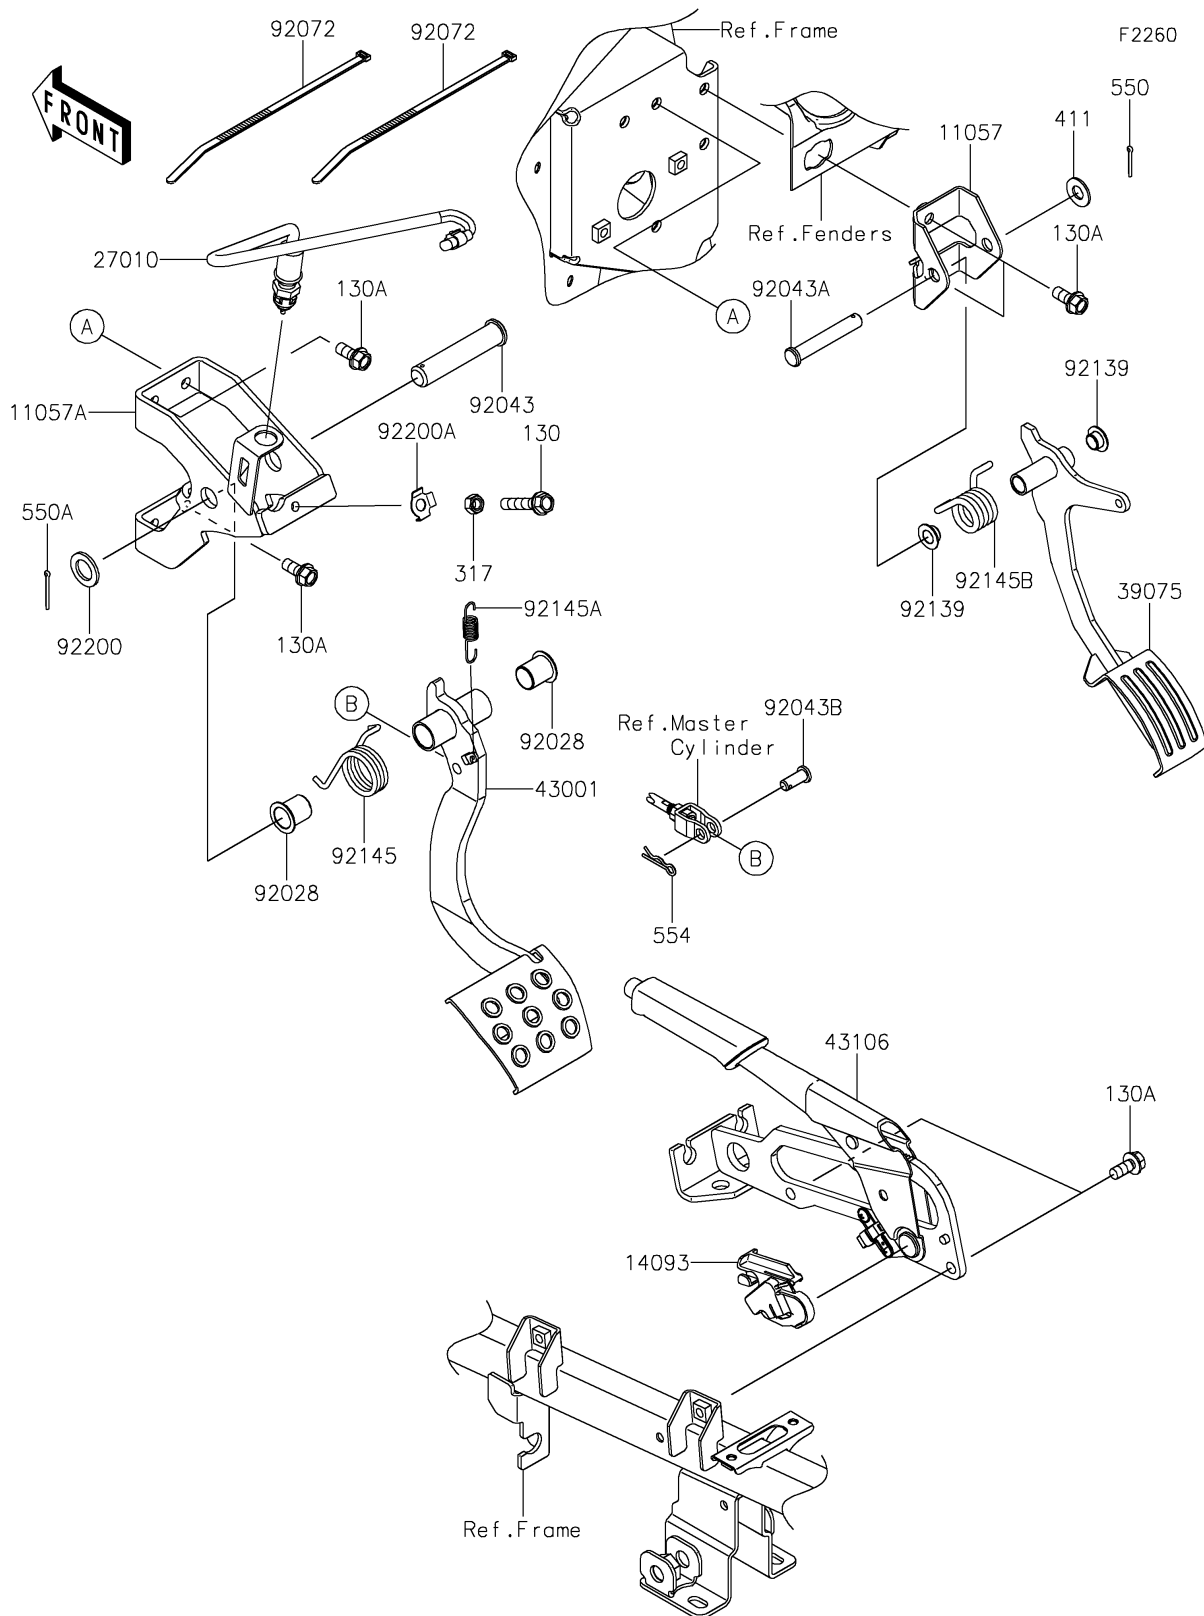

2021 TERYX KRX® 1000 eS

PARTS DIAGRAM

Brake Pedal/Throttle Lever

2021 TERYX KRX[®] 1000 eS

PARTS LIST

Brake Pedal/Throttle Lever

ITEM NAME	PART NUMBER	QUANTITY
-----------	-------------	----------
