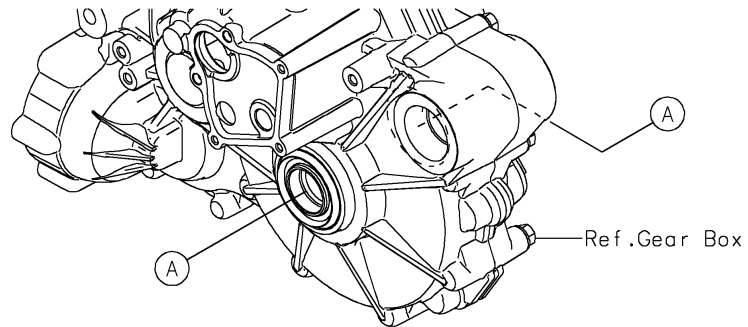

2021 TERYX KRX[®] 1000 eS

PARTS DIAGRAM

Drive Shaft-Rear

E3137

LH	(59266A)
RH	(59266)

2021 TERYX KRX[®] 1000 eS

PARTS LIST

Drive Shaft-Rear

ITEM NAME

PART NUMBER

QUANTITY
