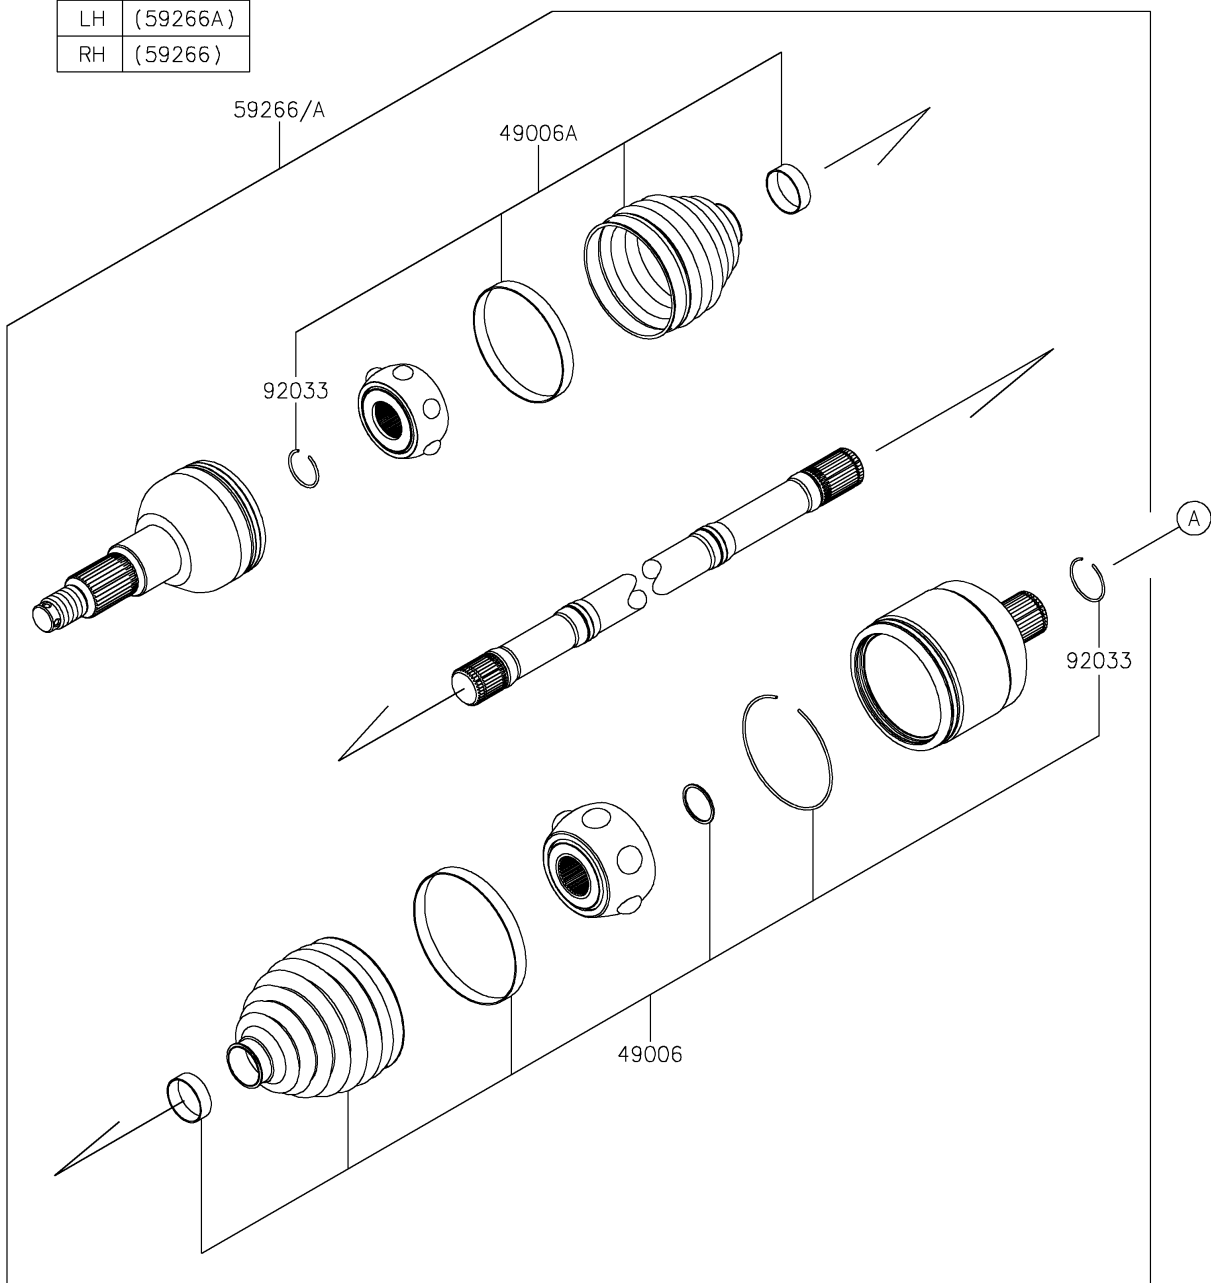

2021 TERYX KRX[®] 1000 eS

PARTS DIAGRAM

Drive Shaft-Rear

E3137

LH	(59266A)
RH	(59266)

2021 TERYX KRX[®] 1000 eS

PARTS LIST

Drive Shaft-Rear

ITEM NAME

PART NUMBER

QUANTITY
