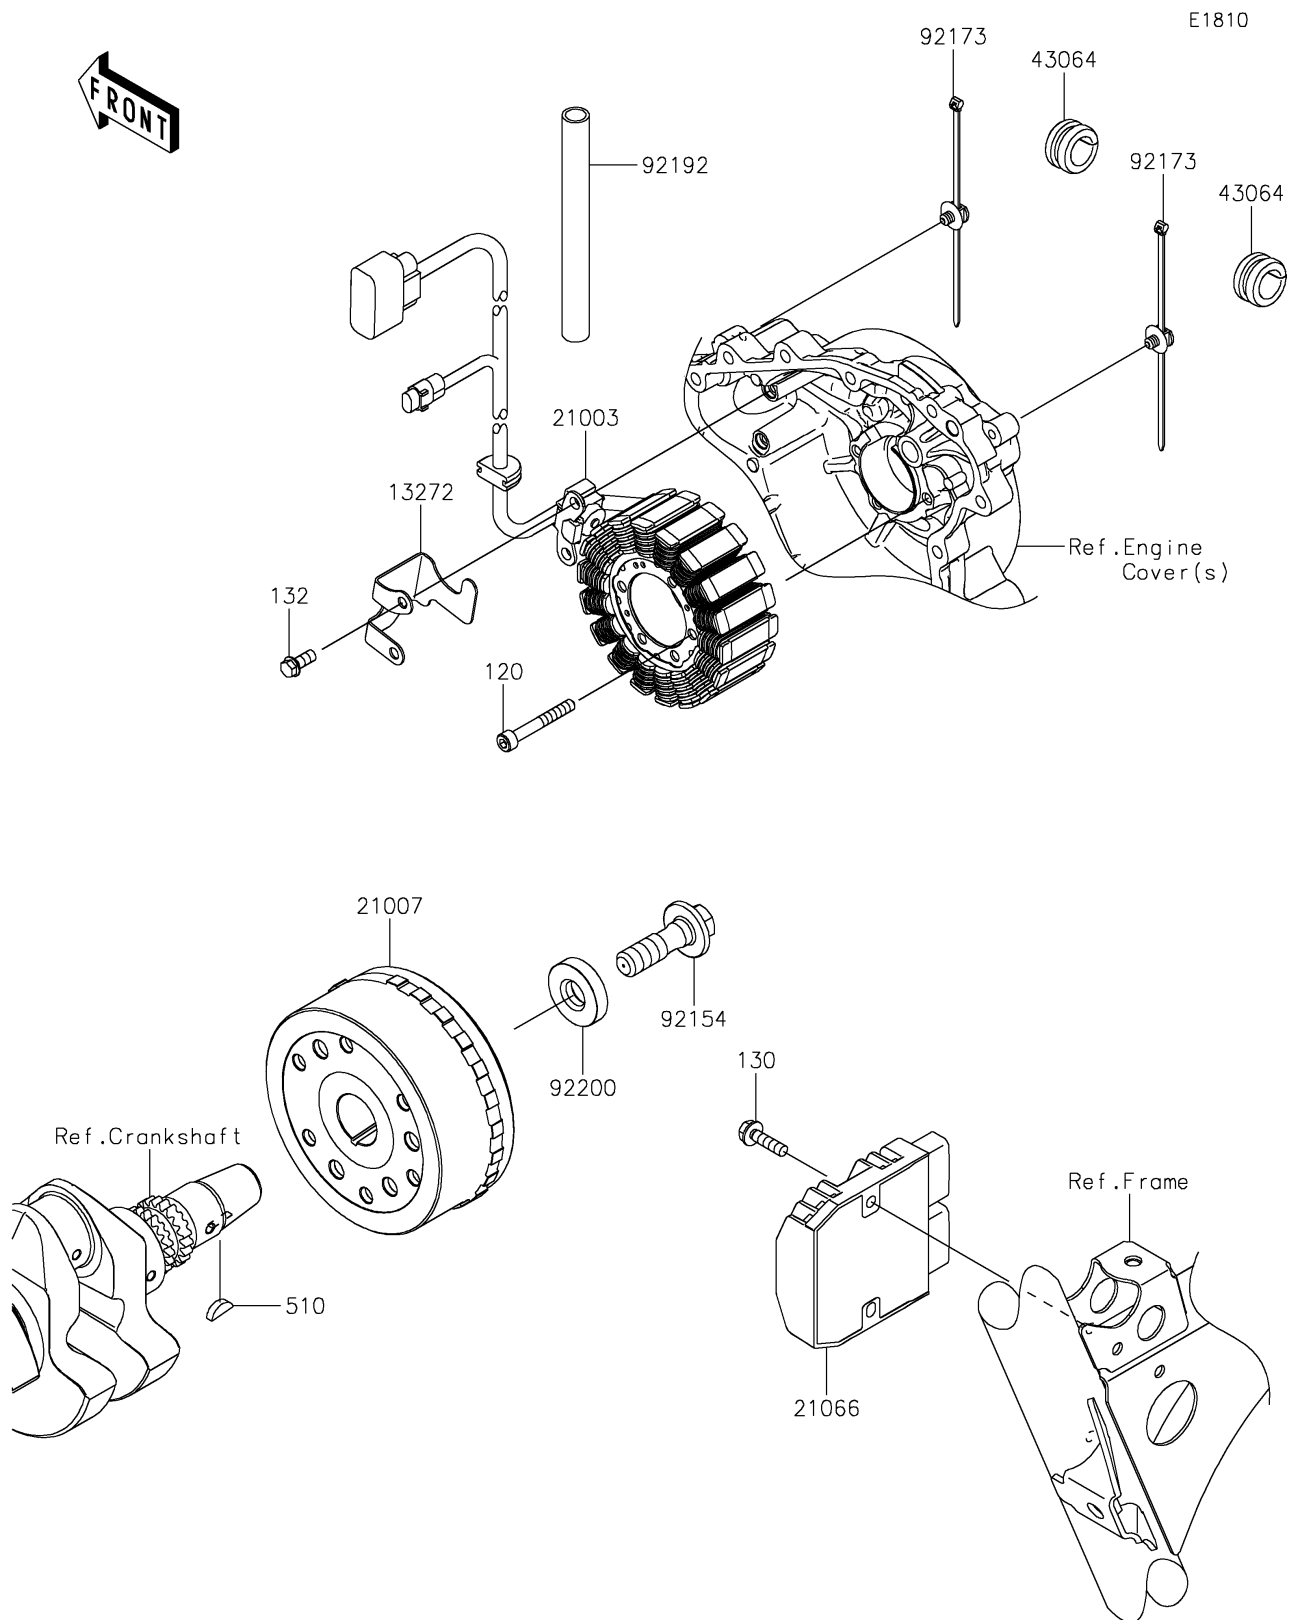

2021 TERYX KRX® 1000 eS

PARTS DIAGRAM

Generator