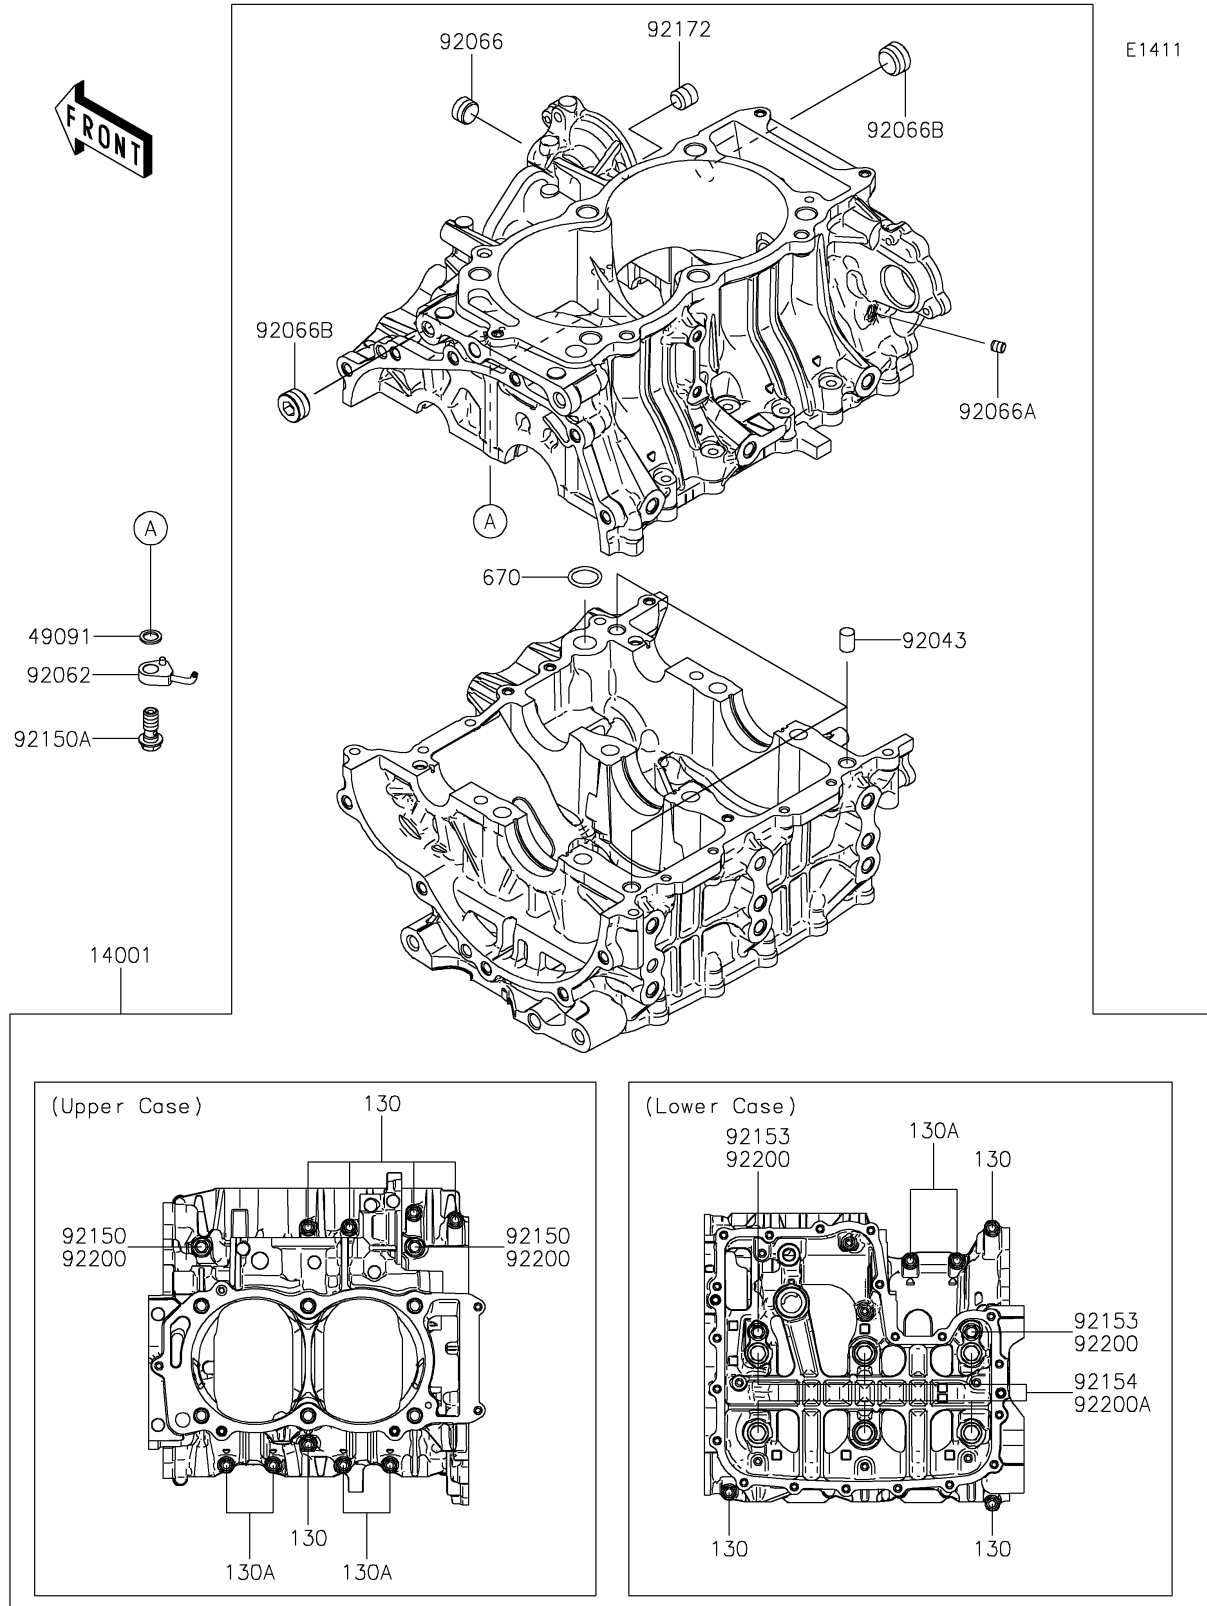

2021 TERYX KRX[®] 1000 eS

PARTS DIAGRAM

Crankcase

2021 TERYX KRX[®] 1000 eS

PARTS LIST

Crankcase

ITEM NAME

PART NUMBER

QUANTITY
