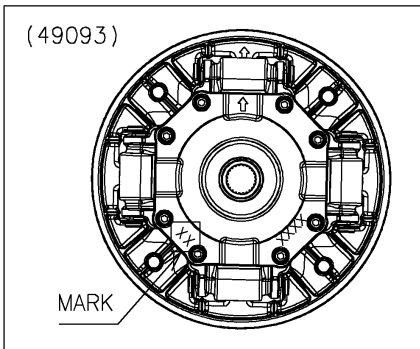

2021 TERYX KRX[®] 1000 eS

PARTS DIAGRAM

Drive Converter

E1391

Mark	Ref No.
75 or 77	39152
Other	39152A

2021 TERYX KRX[®] 1000 eS

PARTS LIST

Drive Converter

ITEM NAME

PART NUMBER

QUANTITY
