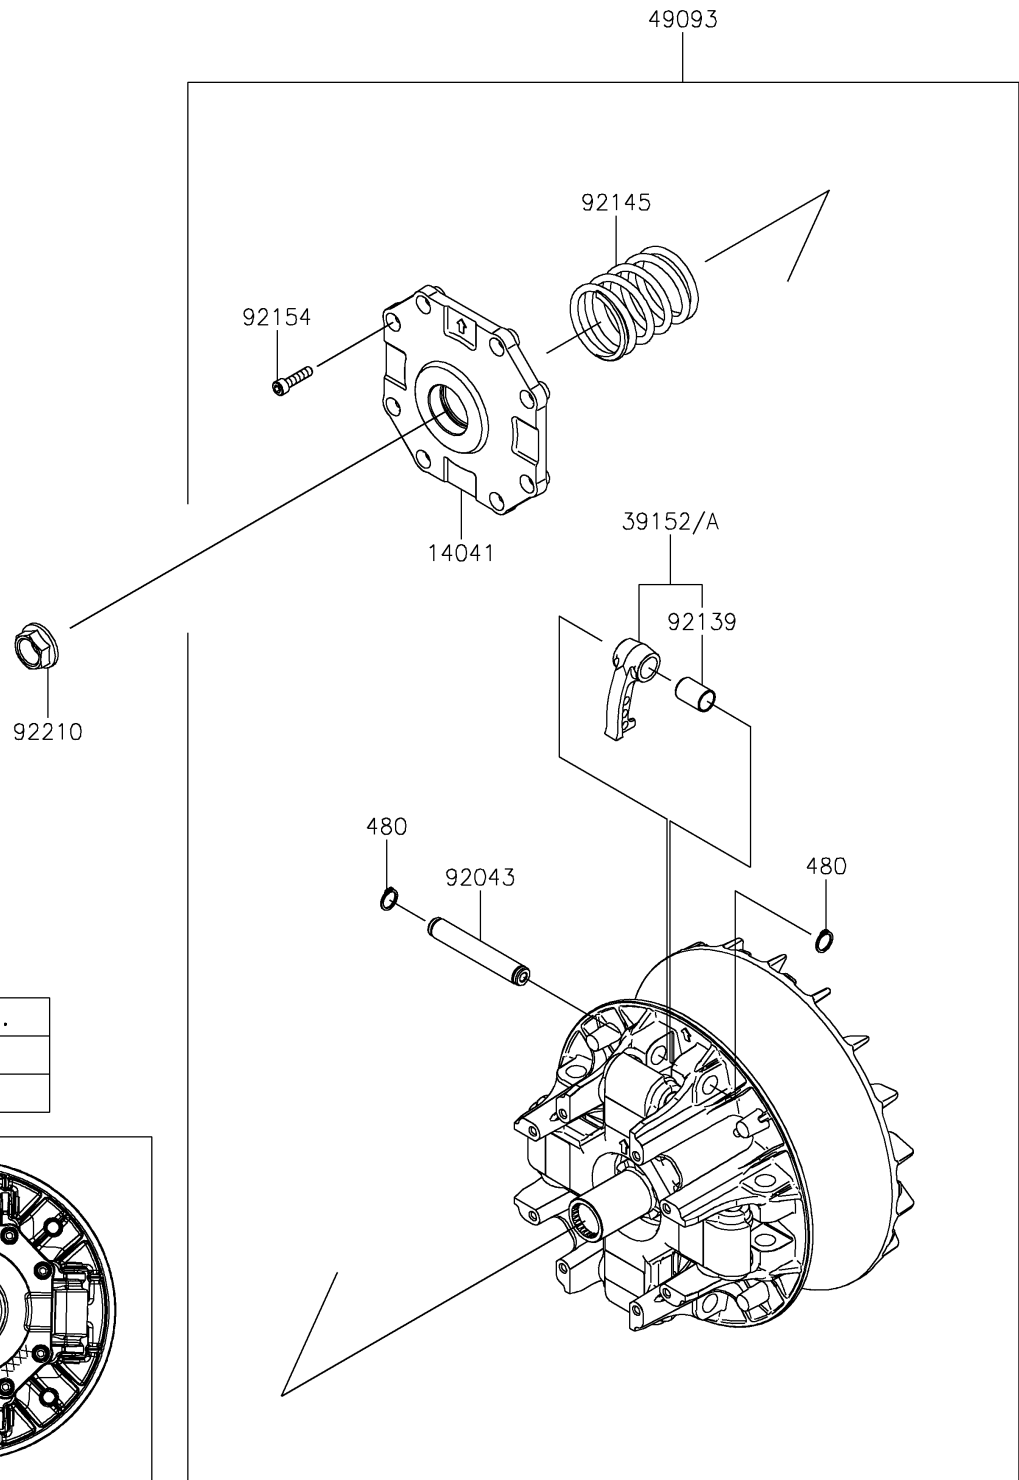

2021 TERYX KRX[®] 1000 eS

PARTS DIAGRAM

Drive Converter

E1391

Mark	Ref No.
75 or 77	39152
Other	39152A

2021 TERYX KRX[®] 1000 eS

PARTS LIST

Drive Converter

ITEM NAME

PART NUMBER

QUANTITY
